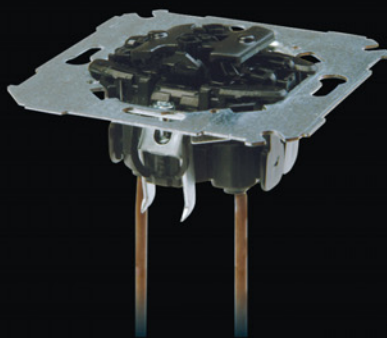

АЛЮМИНИЙ

ГРАФИТ

ШАМПАНЬ

СИНИЙ МЕТАЛЛИК

БРОНЗА

Снять клавишу

Закрепить механизм на стене

Установить декор

Установить клавишу

Подключение трех электрических кабелей в один разъем, таким образом, экономится место в распределительной коробке, и упрощается управление над узлом

Теперь установить систему можно еще быстрее и легче

Для штепсельных розеток предусмотрена фронтальная установка с помощью винта

Точное соединение по ключу между несколькими механизмами

Возможна как горизонтальная, так и вертикальная установка

Ультратонкий дизайн