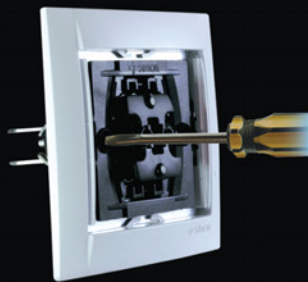

АЛЮМИНИЙ

ГРАФИТ

ШАМПАНЬ

СИНИЙ МЕТАЛЛИК

БРОНЗА

Снять клавишу

Закрепить механизм на стене

Установить декор

Установить клавишу

Подключение трех электрических кабелей в один разъем, таким образом, экономится место в распределительной коробке, и упрощается управление над узлом

Теперь установить систему можно еще быстрее и легче

Для штепсельных розеток предусмотрена фронтальная установка с помощью винта

Точное соединение по ключу между несколькими механизмами

Возможна как горизонтальная, так и вертикальная установка

Ультратонкий дизайн

Серия **simon 34**

34101-30/31/33/34/36/38/64
Однополюсный выключатель

34104-30/31/33/34/36/38/64
Однополюсный выключатель с подсветкой

34150-30/31/33/34/36/38/64
Кнопка клавишная с пиктограммой "звонок"