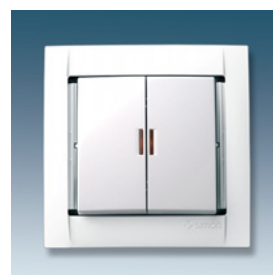

34392-30/31/33/34/36/38/64
Двухклавишный выключатель с подсветкой