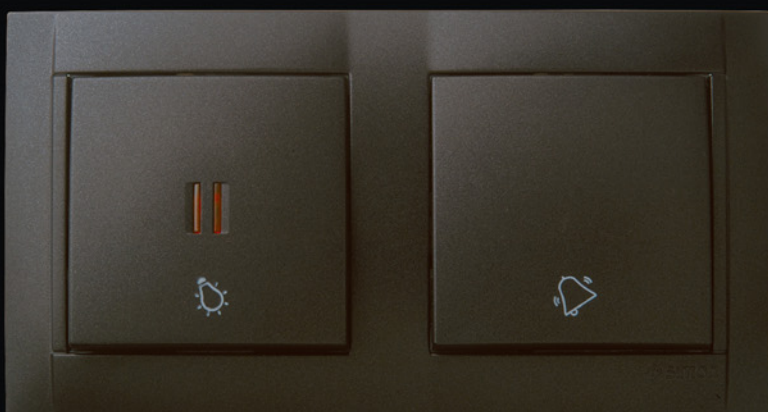

Серия **simon 34**