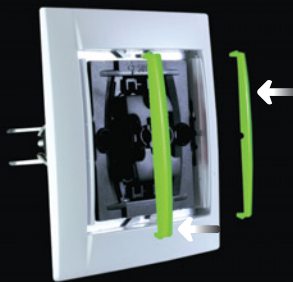

АЛЮМИНИЙ

ГРАФИТ

ШАМПАНЬ

СИНИЙ МЕТАЛЛИК

БРОНЗА

Снять клавишу

Закрепить механизм на стене

Установить декор

Установить клавишу

Подключение трех электрических кабелей в один разъем, таким образом, экономится место в распределительной коробке, и упрощается управление над узлом

Теперь установить систему можно еще быстрее и легче

Для штепсельных розеток предусмотрена фронтальная установка с помощью винта

Точное соединение по ключу между несколькими механизмами

Возможна как горизонтальная, так и вертикальная установка

Ультратонкий дизайн