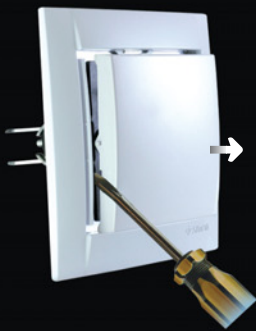

АЛЮМИНИЙ

ГРАФИТ

ШАМПАНЬ

СИНИЙ МЕТАЛЛИК

БРОНЗА

Снять клавишу

Закрепить механизм на стене

Установить декор

Установить клавишу

Подключение трех электрических кабелей в один разъем, таким образом, экономится место в распределительной коробке, и упрощается управление над узлом

Теперь установить систему можно еще быстрее и легче

Для штепсельных розеток предусмотрена фронтальная установка с помощью винта

Точное соединение по ключу между несколькими механизмами

Возможна как горизонтальная, так и вертикальная установка

Ультратонкий дизайн