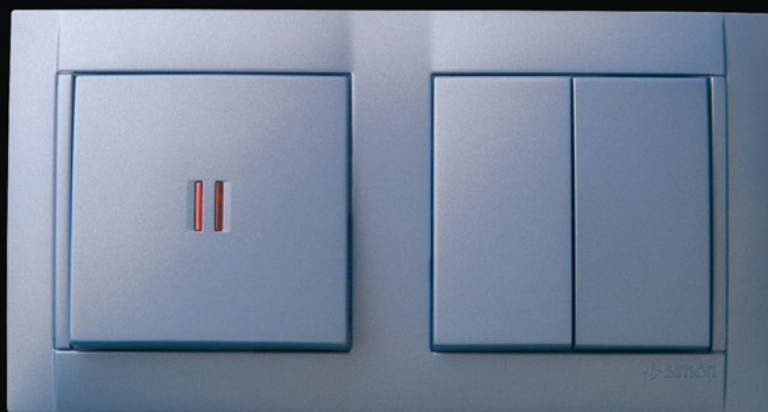

Серия **simon 34**