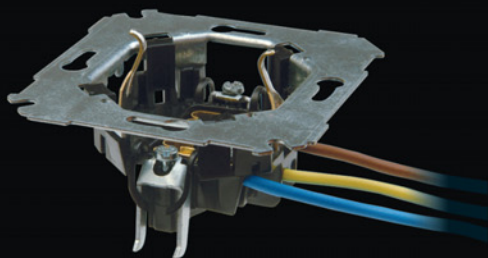

АЛЮМИНИЙ

ГРАФИТ

ШАМПАНЬ

СИНИЙ МЕТАЛЛИК

БРОНЗА

Снять клавишу

Закрепить механизм на стене

Установить декор

Установить клавишу

Подключение трех электрических кабелей в один разъем, таким образом, экономится место в распределительной коробке, и упрощается управление над узлом

Теперь установить систему можно еще быстрее и легче

Для штепсельных розеток предусмотрена фронтальная установка с помощью винта

Точное соединение по ключу между несколькими механизмами

Возможна как горизонтальная, так и вертикальная установка

Ультратонкий дизайн