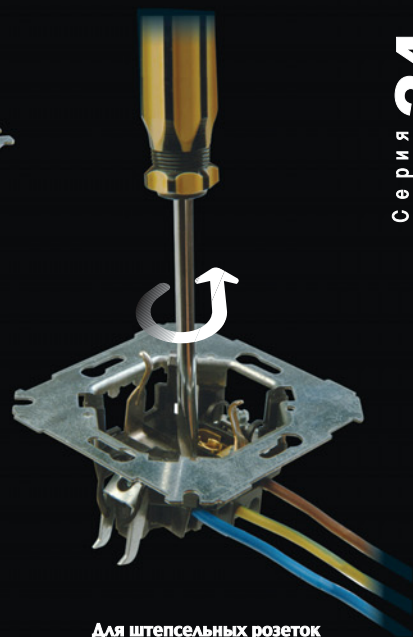

АЛЮМИНИЙ

ГРАФИТ

ШАМПАНЬ

СИНИЙ МЕТАЛЛИК

БРОНЗА

Снять клавишу

Закрепить механизм на стене

Установить декор

Установить клавишу

Подключение трех электрических кабелей в один разъем, таким образом, экономится место в распределительной коробке, и упрощается управление над узлом

Теперь установить систему можно еще быстрее и легче

Для штепсельных розеток предусмотрена фронтальная установка с помощью винта

Точное соединение по ключу между несколькими механизмами

Возможна как горизонтальная, так и вертикальная установка

Ультратонкий дизайн