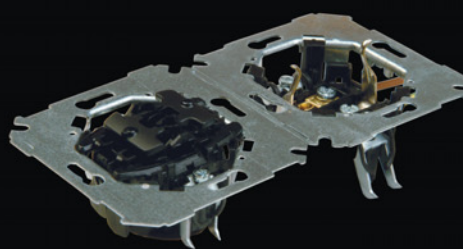

АЛЮМИНИЙ

ГРАФИТ

ШАМПАНЬ

СИНИЙ МЕТАЛЛИК

БРОНЗА

Снять клавишу

Закрепить механизм на стене

Установить декор

Установить клавишу

Подключение трех электрических кабелей в один разъем, таким образом, экономится место в распределительной коробке, и упрощается управление над узлом

Теперь установить систему можно еще быстрее и легче

Для штепсельных розеток предусмотрена фронтальная установка с помощью винта

Точное соединение по ключу между несколькими механизмами

Возможна как горизонтальная, так и вертикальная установка

Ультратонкий дизайн