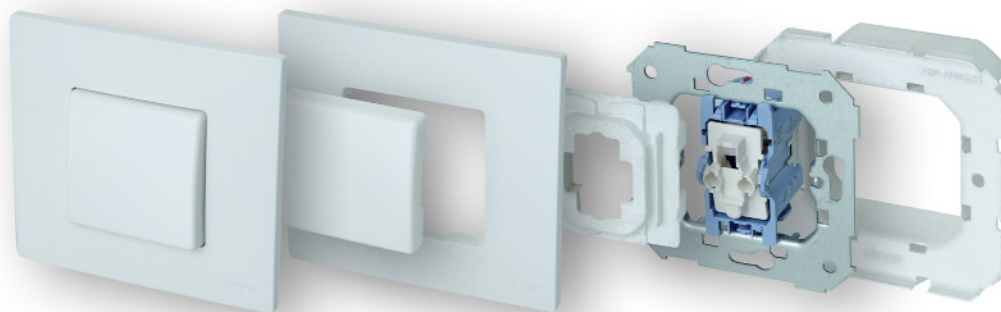

в выключателях: влагозащитной накладки и манжеты