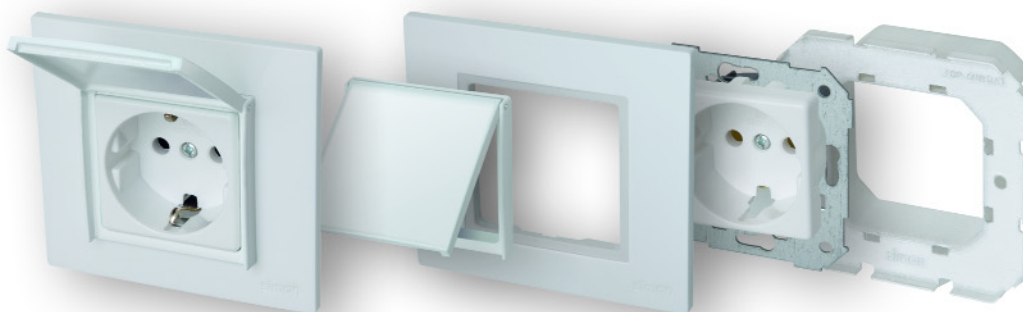

в серии simon27play защита IP44 достигается за счет применения

в розетках: влагозащитной крышки и манжеты