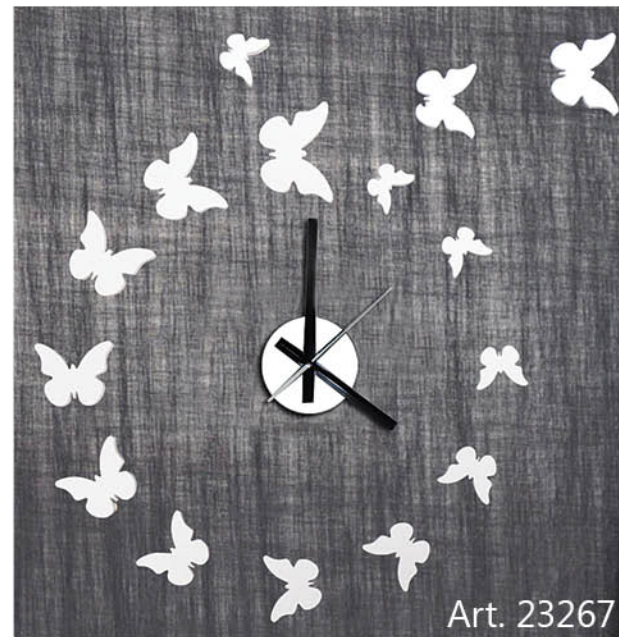

NL24

600x600 мм

самостоятельно

удобно

1*AA батарея
(в комплект
не входит)

бесшумно

ЭВА
пластик
металл
материал