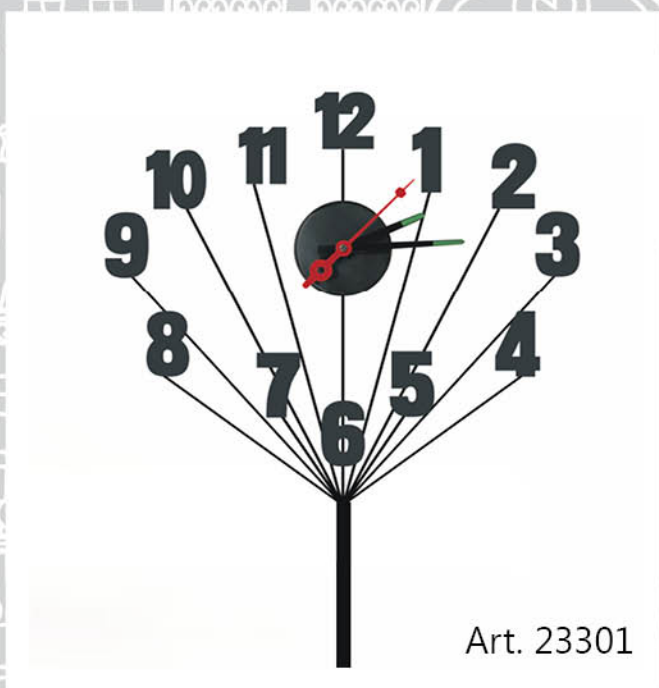

12 Декоративная наклейка с часами

NL29

500x500мм

само-
стоятельно

удобно

1*AA батарея
(в комплект
не входит)

бесшумно

винил
пластик
металл
материал