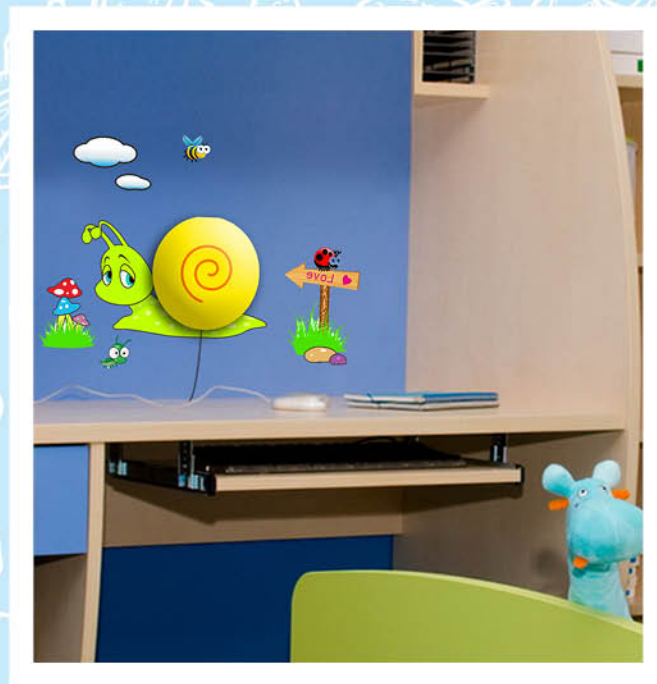

удобно

материал

легко
ухаживать

1*1W high
power LED

с выключателем

3*AA батареи
(в комплект
не входят)

44 Декоративная наклейка со светильником (сенсорное управление)

FN1300