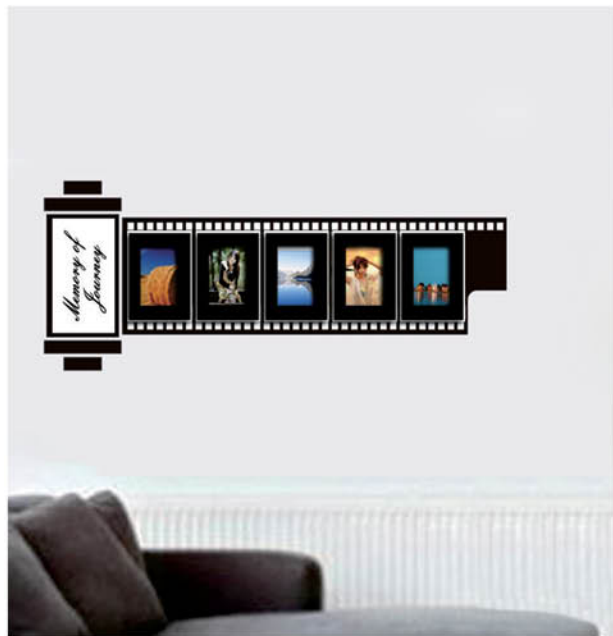

56 Декоративная наклейка с фоторамками

NL83

950x400 мм

120x170 мм

само-
стоятельно

легко
ухаживать

удобно

материал