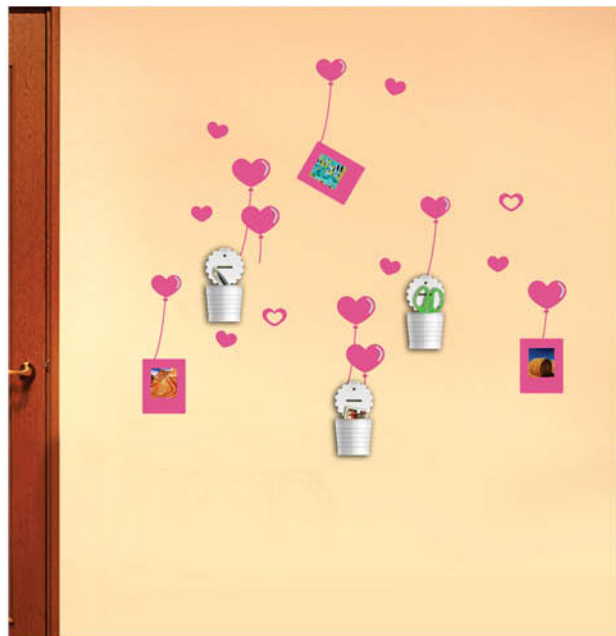

56 Декоративная наклейка с фоторамками

NL83

950x400 мм

120x170 мм

само-
стоятельно

легко
ухаживать

удобно

материал

NL82

950x400 мм

120x170 мм

само-
стоятельно

легко
ухаживать

удобно

ВИНИЛ
и
ЭВА
материал

NL92

1200x1100 мм максимальная нагрузка

0,5кг

само-
стоятельно

легко
ухаживать

удобно

материал

NL93

1300x500 мм