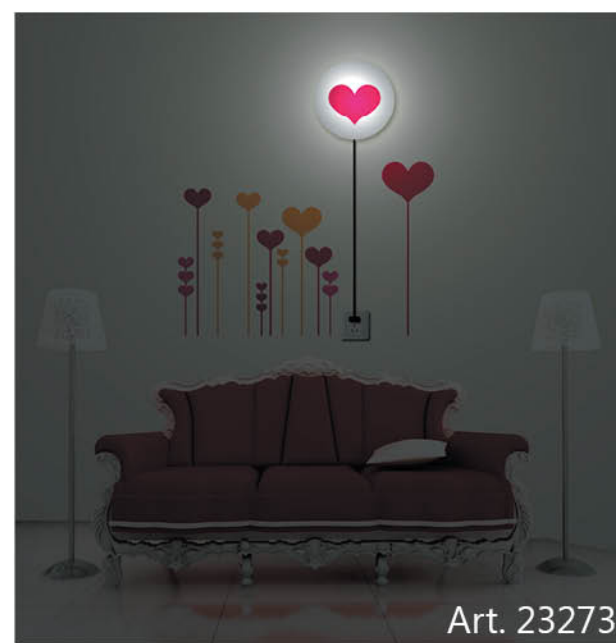

800x1200 мм

само-
стоятельно

цоколь E14

материал

легко
ухаживать

ESB 7W
MAX
(в комплект
не входит)

сетевой шнур
1,5 м
с выключателем

NL43

1500x800 мм

само-
стоятельно

цоколь E14

винил
пластик
материал

легко
ухаживать

ESB 7W
MAX
(в комплект
не входит)

сетевой шнур
1,5 м
с выключателем

28 Декоративная наклейка со светильником