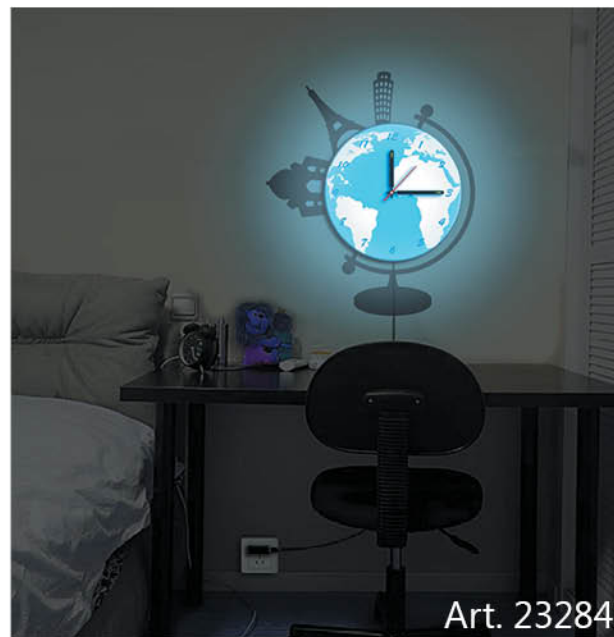

материал
стикера

1*AA батарея
(в комплект
не входит)

бесшумно

8*0,5W
LED's

USB провод 2,3 м
с выключателем
(адаптер 5V
в комплект не
входит)

24 Декоративная наклейка с часами и подсветкой

NL72

400x480 мм