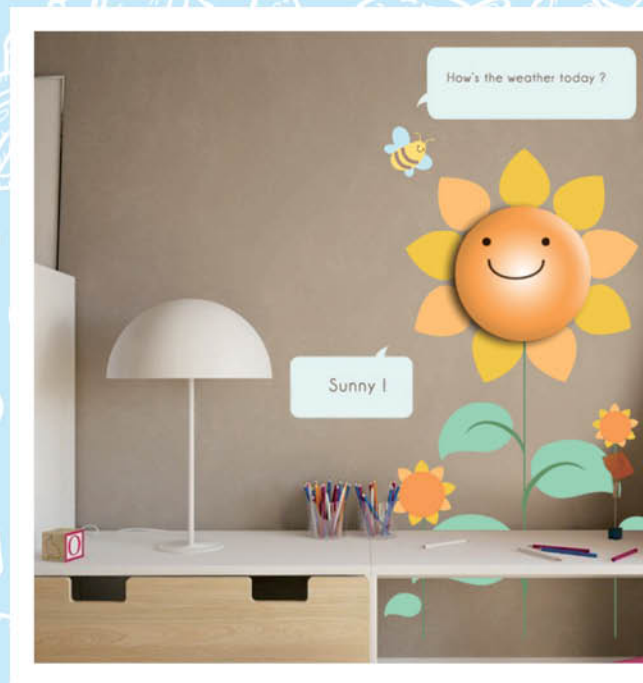

500x500мм

само-
стоятельно

удобно

1*AA батарея
(в комплект
не входит)

бесшумно

Винил
пластик
металл
материал

38 Декоративная наклейка со светильником

NL50