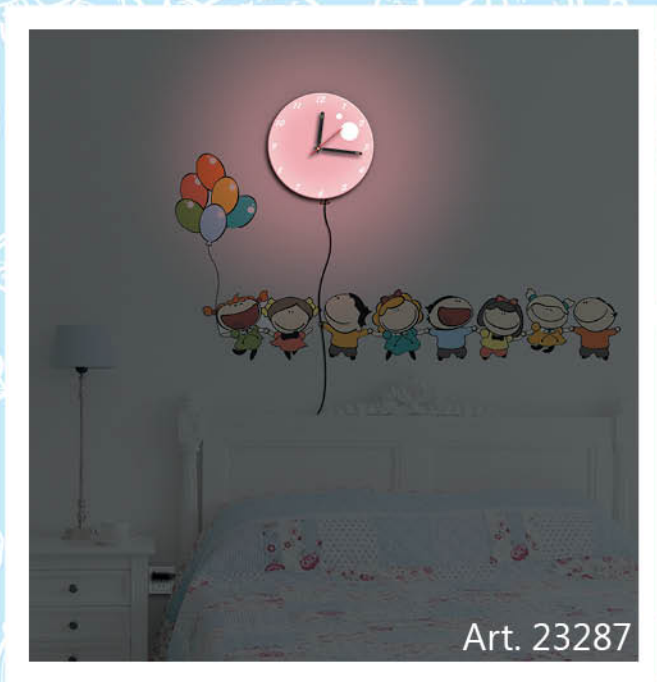

материал
стикера

1*AA батарея
(в комплект
не входит)

бесшумно

8*0,5W
LED's

USB провод 2,3 м
с выключателем
(адаптер 5V
в комплект не входит)

NL75

1100x670 мм

материал
абажура