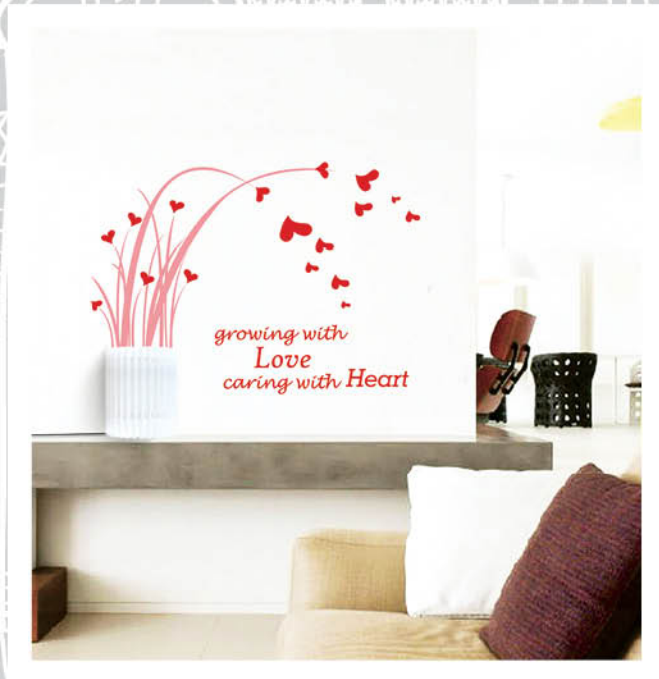

NL63

1200x900 мм

само-
стоятельно

цоколь E14

легко
ухаживать

ESB 9W
MAX

сетевой шнур
с выключателем