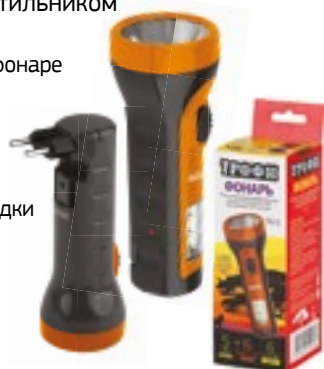

TA15

Компактный аккумуляторный светодиодный фонарь со встроенным светильником

- 5 светодиодов в головном фонаре
- 6 SMD-светодиодов в боковом светильнике
- аккумулятор 4V 900mAh
- складная евровилка
- 6 часов работы без подзарядки
- упаковка: картонная коробка (40/80)

4V | 900mAh 220 V