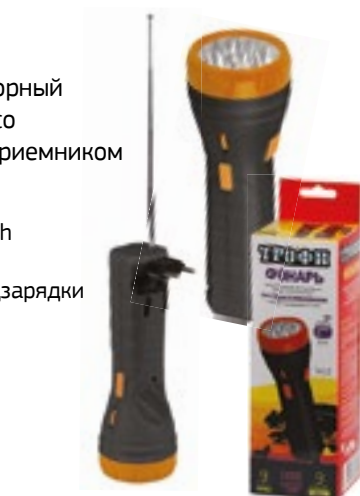

TA12

Компактный аккумуляторный светодиодный фонарь со встроенным FM-радиоприемником

- 9 белых светодиода
- аккумулятор 4V 900mAh
- складная евровилка
- 9 часов работы без подзарядки
- упаковка: картонная коробка (40/80)

4V | 900mAh 220 V