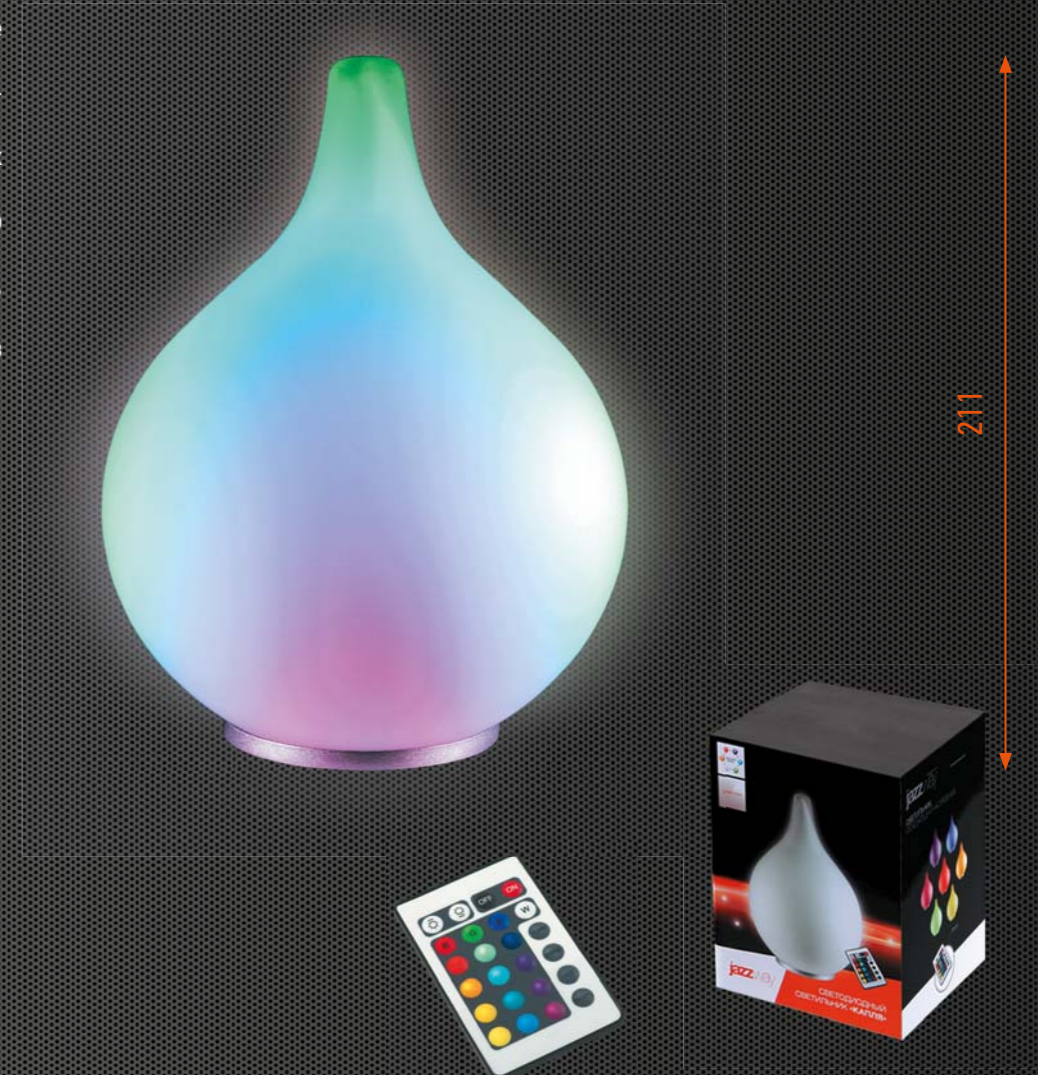

AJ1-RGB-ST09

- Декоративный светильник в форме капли
- Плафон из матового стекла
- Управление светильником осуществляется с помощью пульта ДУ:
  - Включение / выключение
  - Режим белого свечения
  - Регулировка яркости белого свечения
  - 15 вариантов цветовых оттенков
  - 4 режима автоматического изменения цвета
- Питание от сети 110 - 220 В, 50 - 60 Гц
- Сетевой адаптер входит в комплект поставки