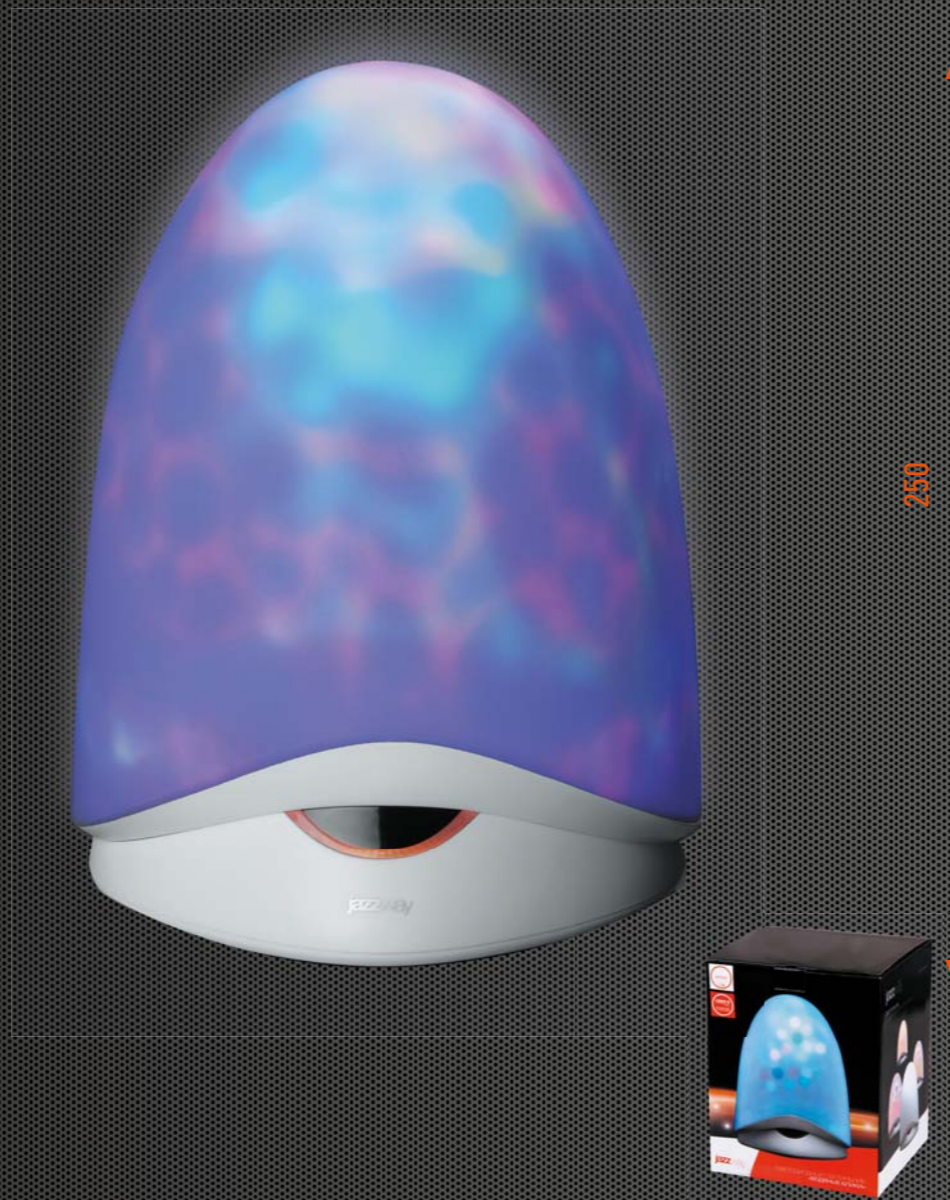

Датчик движения

3 светодиода (14 люмен)

декоративные светильники

декоративные светильники

декоративные светильники

ДЕКОРАТИВНЫЕ СВЕТИЛЬНИКИ

ДЕКОРАТИВНЫЕ СВЕТИЛЬНИКИ

AJ1-ST03

- Декоративный светильник «вращающаяся карта мира», часы, будильник, термометр (4 в 1)
- Плафон из матового стекла
- 10 Вт галогенная лампа (яркость регулируется с помощью тактильного сенсора)
- ЖК-дисплей, попеременно показывающий дату, время, температуру
- Установка формата 12 / 24 часа
- Отображение температуры в С и F
- Секундомер с функцией обратного отсчета
- Будильник с функцией повтора
- Напоминание о знаменательной дате
- 2 динамика мощностью 1.5 Вт
- 16 музыкальных произведений в памяти
- Питание от сети 110 – 220 В, 50 – 60 Гц
- Сетевой адаптер входит в комплект поставки

220

Декоративные светильники

AJ1-RGB-ST05

- Декоративный светильник для создания романтической обстановки
- Плафон из АБС-пластика
- Включение и выключение светильника производится легким нажатием на верхнюю часть корпуса
- Оригинальная конструкция и схема подключения светодиодов создает картинку имитирующую водяные блики
- ИК-сенсор позволяет, не касаясь светильника, управлять 5-ю режимами работы:
 - Океан
 - Дождь
 - Летняя ночь
 - Лес
 - Автоматическое изменение вариантов подсветки
- Питание от сети 110 - 220 В, 50 - 60 Гц
- Сетевой адаптер входит в комплект поставки

AJ1-RGB-ST07

- Декоративный светильник для создания приятной атмосферы в помещении
- Плафон из матового стекла
- Управление светильником осуществляется с помощью пульта ДУ:
 - Включение / выключение
 - Режим белого свечения
 - Регулировка яркости белого свечения
 - 15 вариантов цветовых оттенков
 - 4 режима автоматического изменения цвета
- 2 варианта расцветки корпуса
- Питание от сети 110 - 220 В, 50 - 60 Гц
- Сетевой адаптер входит в комплект поставки