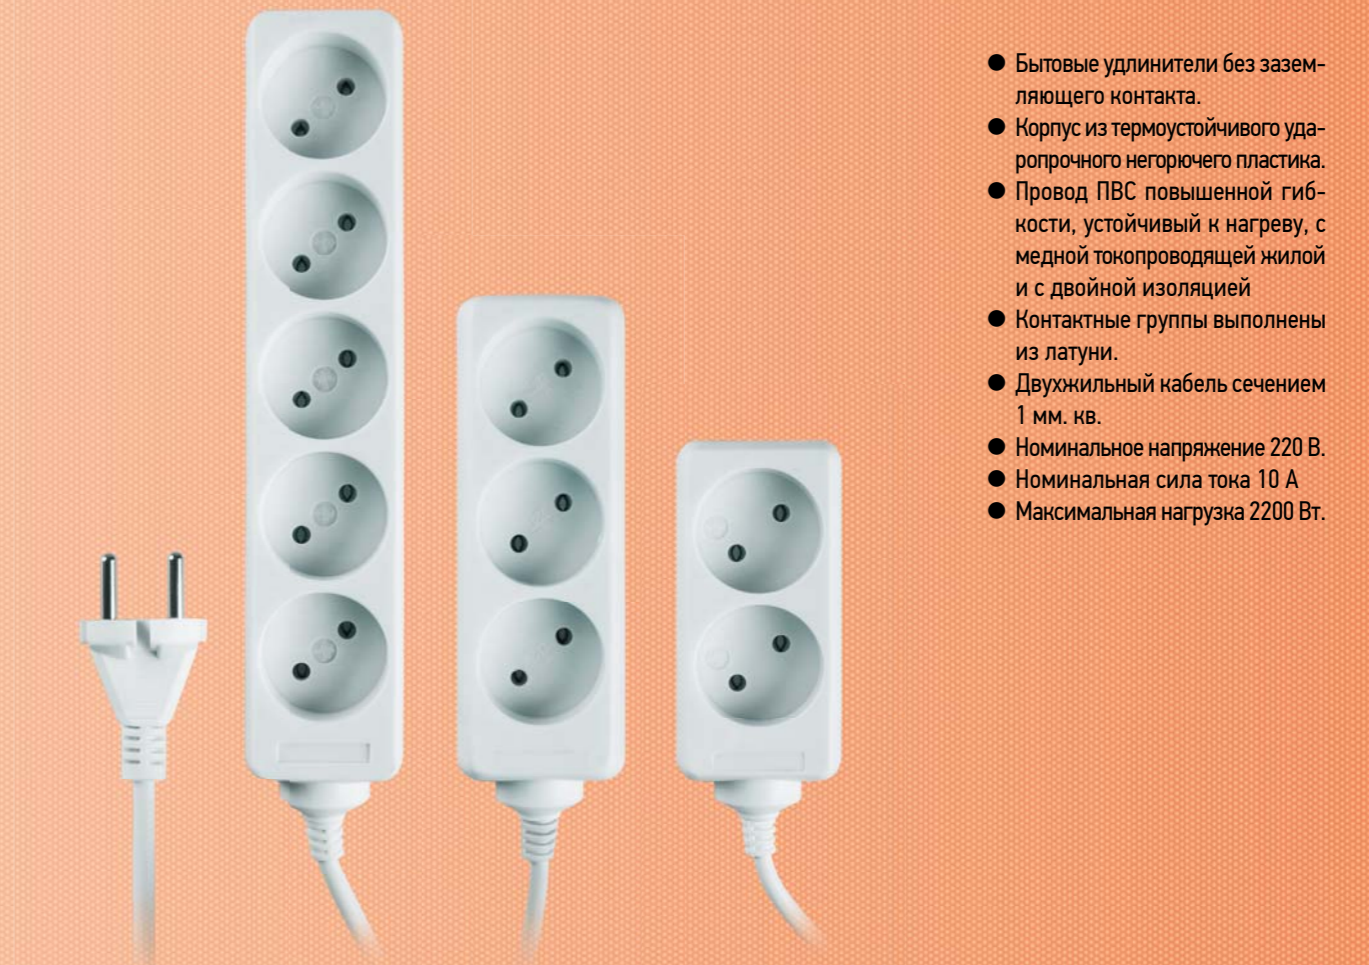

УДЛИНИТЕЛИ РАЗВЕТВИТЕЛИ

- Бытовые удлинители без заземляющего контакта.
- Корпус из термостойчивого ударопрочного негорючего пластика.
- Провод ПВС повышенной гибкости, устойчивый к нагреву, с медной токопроводящей жилой и с двойной изоляцией
- Контактные группы выполнены из латуни.
- Двухжильный кабель сечением 1 мм. кв.
- Номинальное напряжение 220 В.
- Номинальная сила тока 10 А
- Максимальная нагрузка 2200 Вт.