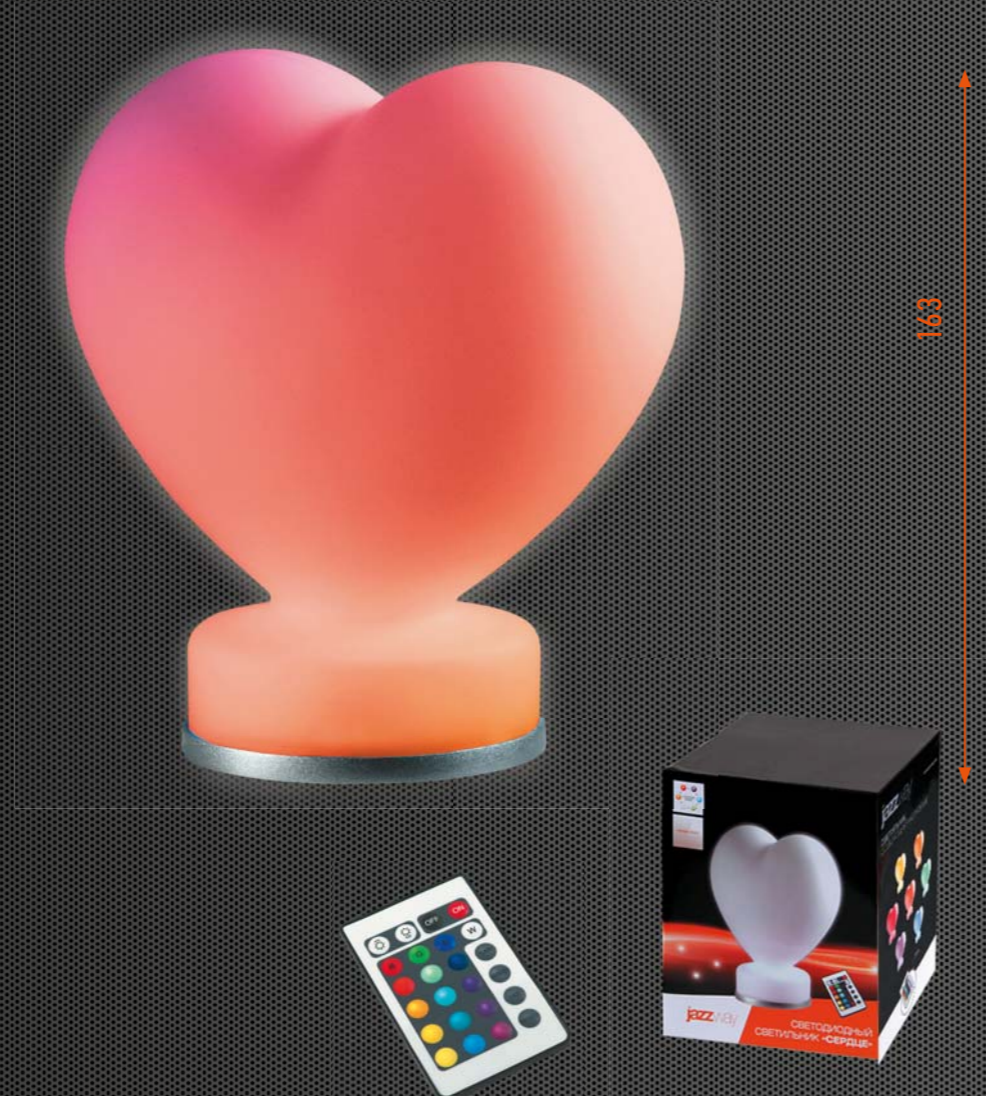

AJ1-RGB-ST08

- Декоративный светильник в форме сердца
- Плафон из матового стекла
- Управление светильником осуществляется с помощью пульта ДУ:
  - Включение / выключение
  - Режим белого свечения
  - Регулировка яркости белого свечения
  - 15 вариантов цветовых оттенков
  - 4 режима автоматического изменения цвета
- Питание от сети 110 - 220 В, 50 - 60 Гц
- Сетевой адаптер входит в комплект поставки