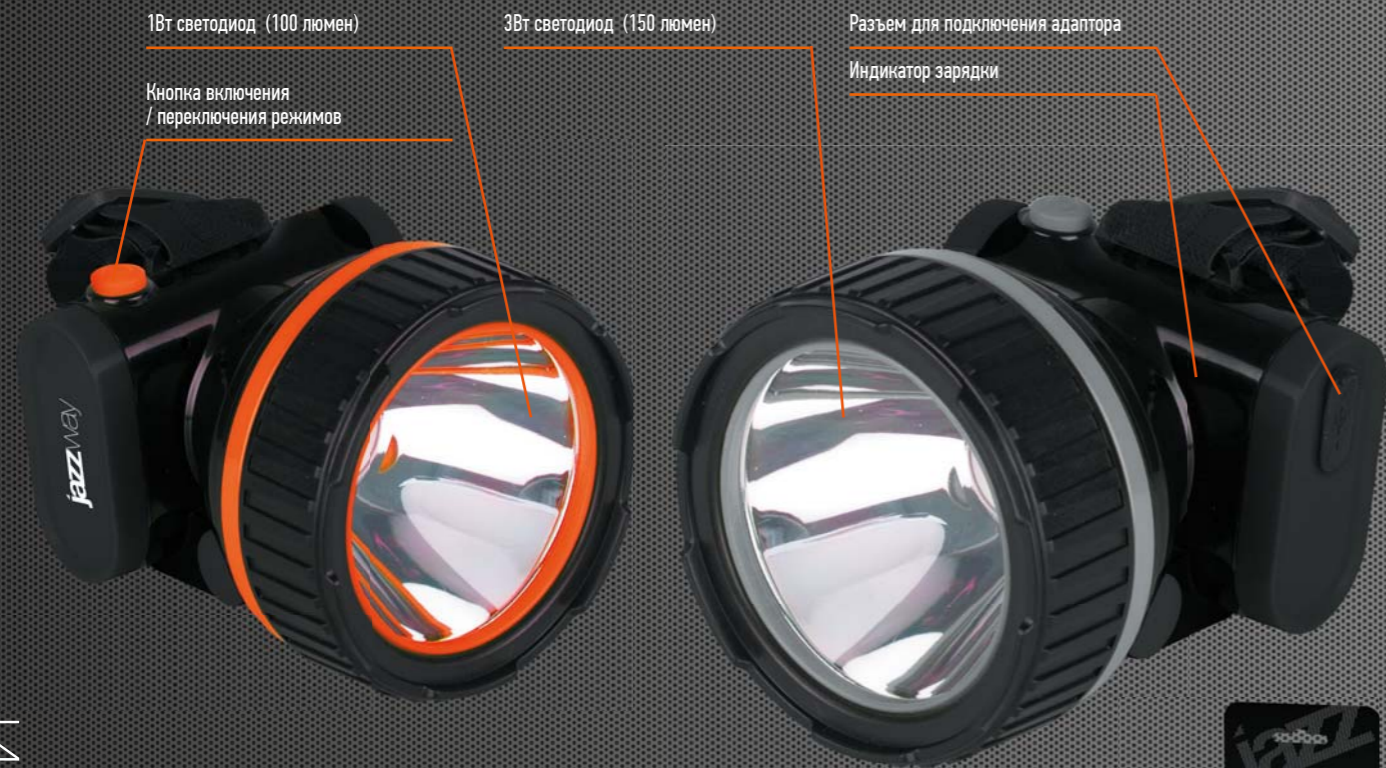

AccuH7-L1W, AccuH7-L3W

- Регулируемый угол наклона головной части фонаря
- Литий-ионный аккумулятор 18650 3.7В, 1500мАч
- Два режима работы – яркий и экономичный
- Адаптер для зарядки от сети 220В в комплекте