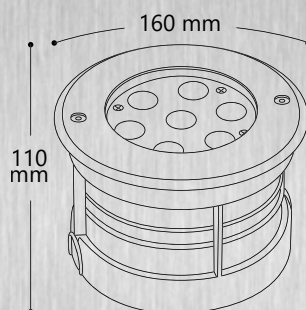

ГРУНТОВЫЕ СВЕТОДИОДНЫЕ СВЕТИЛЬНИКИ

SP4313

SP4314

SP4315

Модель	SP4313		SP4314			SP4315			SP4316		
Мощность и кол-во светодиодов, В	1		7			12			24		
Цвет свечения, К	6500	3000	3000	6500	RGB	3000	6500	RGB	3000	6500	RGB
Световой поток, Lm	40	35	40	450	-	750	800	-	1450	1500	-
Артикул	32066	32067	32068	32069	32070	32071	32072	32073	32074	32075	32076

- тип HPL светодиодов
- напряжение AC230V
- +45°C / -20°C
- 0.3 метра
- материал алюминий корпуса
- 2 ТОННЫ
- срок службы 50 тысяч часов
- степень защиты IP67
- гарантия 2 года
- 30°