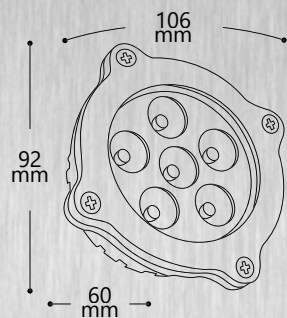

ПОДВОДНЫЕ СВЕТОДИОДНЫЕ СВЕТИЛЬНИКИ

LL-873