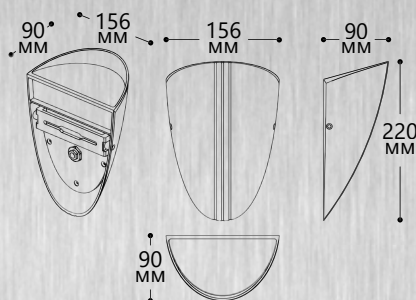

АРХИТЕКТУРНАЯ ПОДСВЕТКА

SP4310

Модель	SP4120		SP4310		SP4312	
Мощность, В	6		13		21	
Кол-во и тип светодиодов	2LED / CREE		1LED / SHARP COB		2LED / SHARP COB	
Цвет свечения, К	6400	3000	6500	3000	3000	4500
Световой поток, Lm	130	120	650	600	1050	
Материал	алюминий					
Артикул	32055	32056	32062	32063	32064	32065