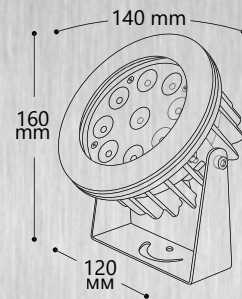

АРХИТЕКТУРНАЯ ПОДСВЕТКА

LL-877

LL-878

LL-879 / LL-880

Модель	LL-877			LL-878			LL-879		LL-880	
Мощность и кол-во светодиодов, В	24			9			18		36	
Цвет свечения, К	6500	3000	-	6500	3000	RGB	3000	6500	3000	6500
Световой поток, Lm	1680	1650	-	650	600	-	1600	1650	3200	3250
Материал	сталь						алюминий			
Угол рассеивания	60 °						15 °			
Степень защиты	IP67						IP65			
Артикул	32042	32043	32044	32045	32046	32047	32048	32049	32050	32051