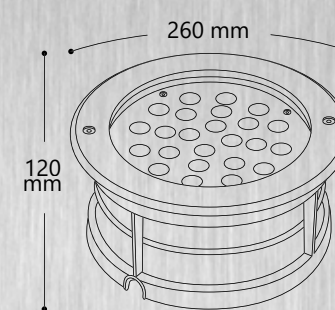

SP4316

Модель	SP4313		SP4314			SP4315			SP4316		
Мощность и кол-во светодиодов, В	1		7			12			24		
Цвет свечения, К	6500	3000	3000	6500	RGB	3000	6500	RGB	3000	6500	RGB
Световой поток, Lm	40	35	40	450	-	750	800	-	1450	1500	-
Артикул	32066	32067	32068	32069	32070	32071	32072	32073	32074	32075	32076

- тип HPL светодиодов
- напряжение AC230V
- +45°C / -20°C
- 0.3 метра
- материал алюминий корпуса
- 2 ТОННЫ
- срок службы 50 тысяч часов
- степень защиты IP67
- гарантия 2 года
- 30°