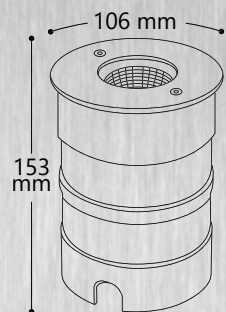

ГРУНТОВЫЕ СВЕТОДИОДНЫЕ СВЕТИЛЬНИКИ

SP4115