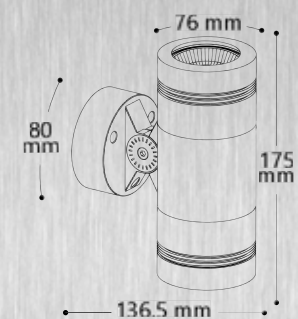

SP4312

Модель	SP4120		SP4310		SP4312	
Мощность, В	6		13		21	
Кол-во и тип светодиодов	2LED / CREE		1LED / SHARP COB		2LED / SHARP COB	
Цвет свечения, К	6400	3000	6500	3000	3000	4500
Световой поток, Lm	130	120	650	600	1050	
Материал	алюминий					
Артикул	32055	32056	32062	32063	32064	32065