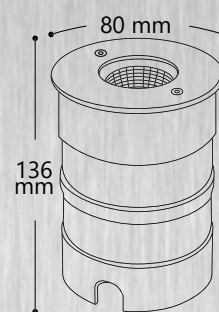

ГРУНТОВЫЕ СВЕТОДИОДНЫЕ СВЕТИЛЬНИКИ

SP4115

SP4116

SP4117

SP4119*

SP4123

Модель	SP4115		SP4116		SP4117		SP4119		SP4123	
Мощность, В	15		2.4		8.3		1.2		2.2	
Напряжение			AC230V				DC350Ma		AC230V	
Цвет свечения, К	4000	3000	4000	3000	4000	3000	6400	3000	6400	3000
Световой поток, Lm	970	950	80	65	480	460	25	20	45	40
Длина шнура, м	1.5		0.5		1.5		0.45		-	
Угол рассеивания	38 °		40 °				36 °		-	
Тип светодиодов					CREE				OSRAM	
Степень защиты			IP67				IP66		IP65	
Артикул	32031	32032	32033	32034	32035	32036	32052	32054	32057	32058