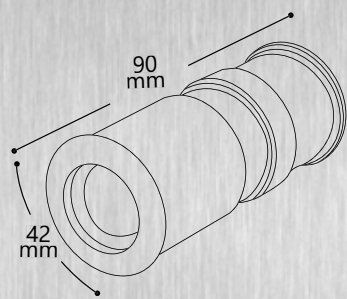

ГРУНТОВЫЕ СВЕТОДИОДНЫЕ СВЕТИЛЬНИКИ

SP4116

Модель	SP4115		SP4116		SP4117		SP4119		SP4123	
Мощность, В	15		2.4		8.3		1.2		2.2	
Напряжение			AC230V				DC350Ma		AC230V	
Цвет свечения, К	4000	3000	4000	3000	4000	3000	6400	3000	6400	3000
Световой поток, Lm	970	950	80	65	480	460	25	20	45	40
Длина шнура, м	1.5		0.5		1.5		0.45		-	
Угол рассеивания	38 °		40 °				36 °		-	
Тип светодиодов					CREE				OSRAM	
Степень защиты			IP67				IP66		IP65	
Артикул	32031	32032	32033	32034	32035	32036	32052	32054	32057	32058

*Совместим с драйвером LB0020 (артикул: 32053)