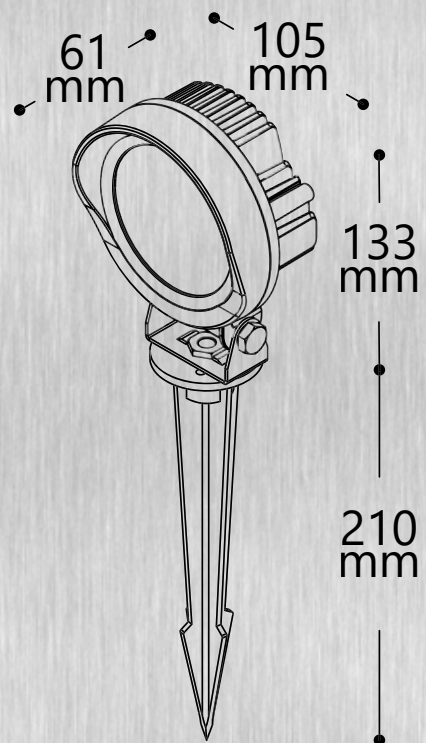

ГРУНТОВЫЕ СВЕТОДИОДНЫЕ СВЕТИЛЬНИКИ

SP4118

Модель	SP4118
Мощность, В	12
Кол-во светодиодов	6LED
Цвет свечения	RGB
Длина шнура, м	0.5
Артикул	32038

тип CREE светодиодов	степень защиты IP65	+45°C -20°C
материал корпуса Алюминий	напряжение 600Ma	36°
гарантия 2 года	срок службы 50 тысяч часов