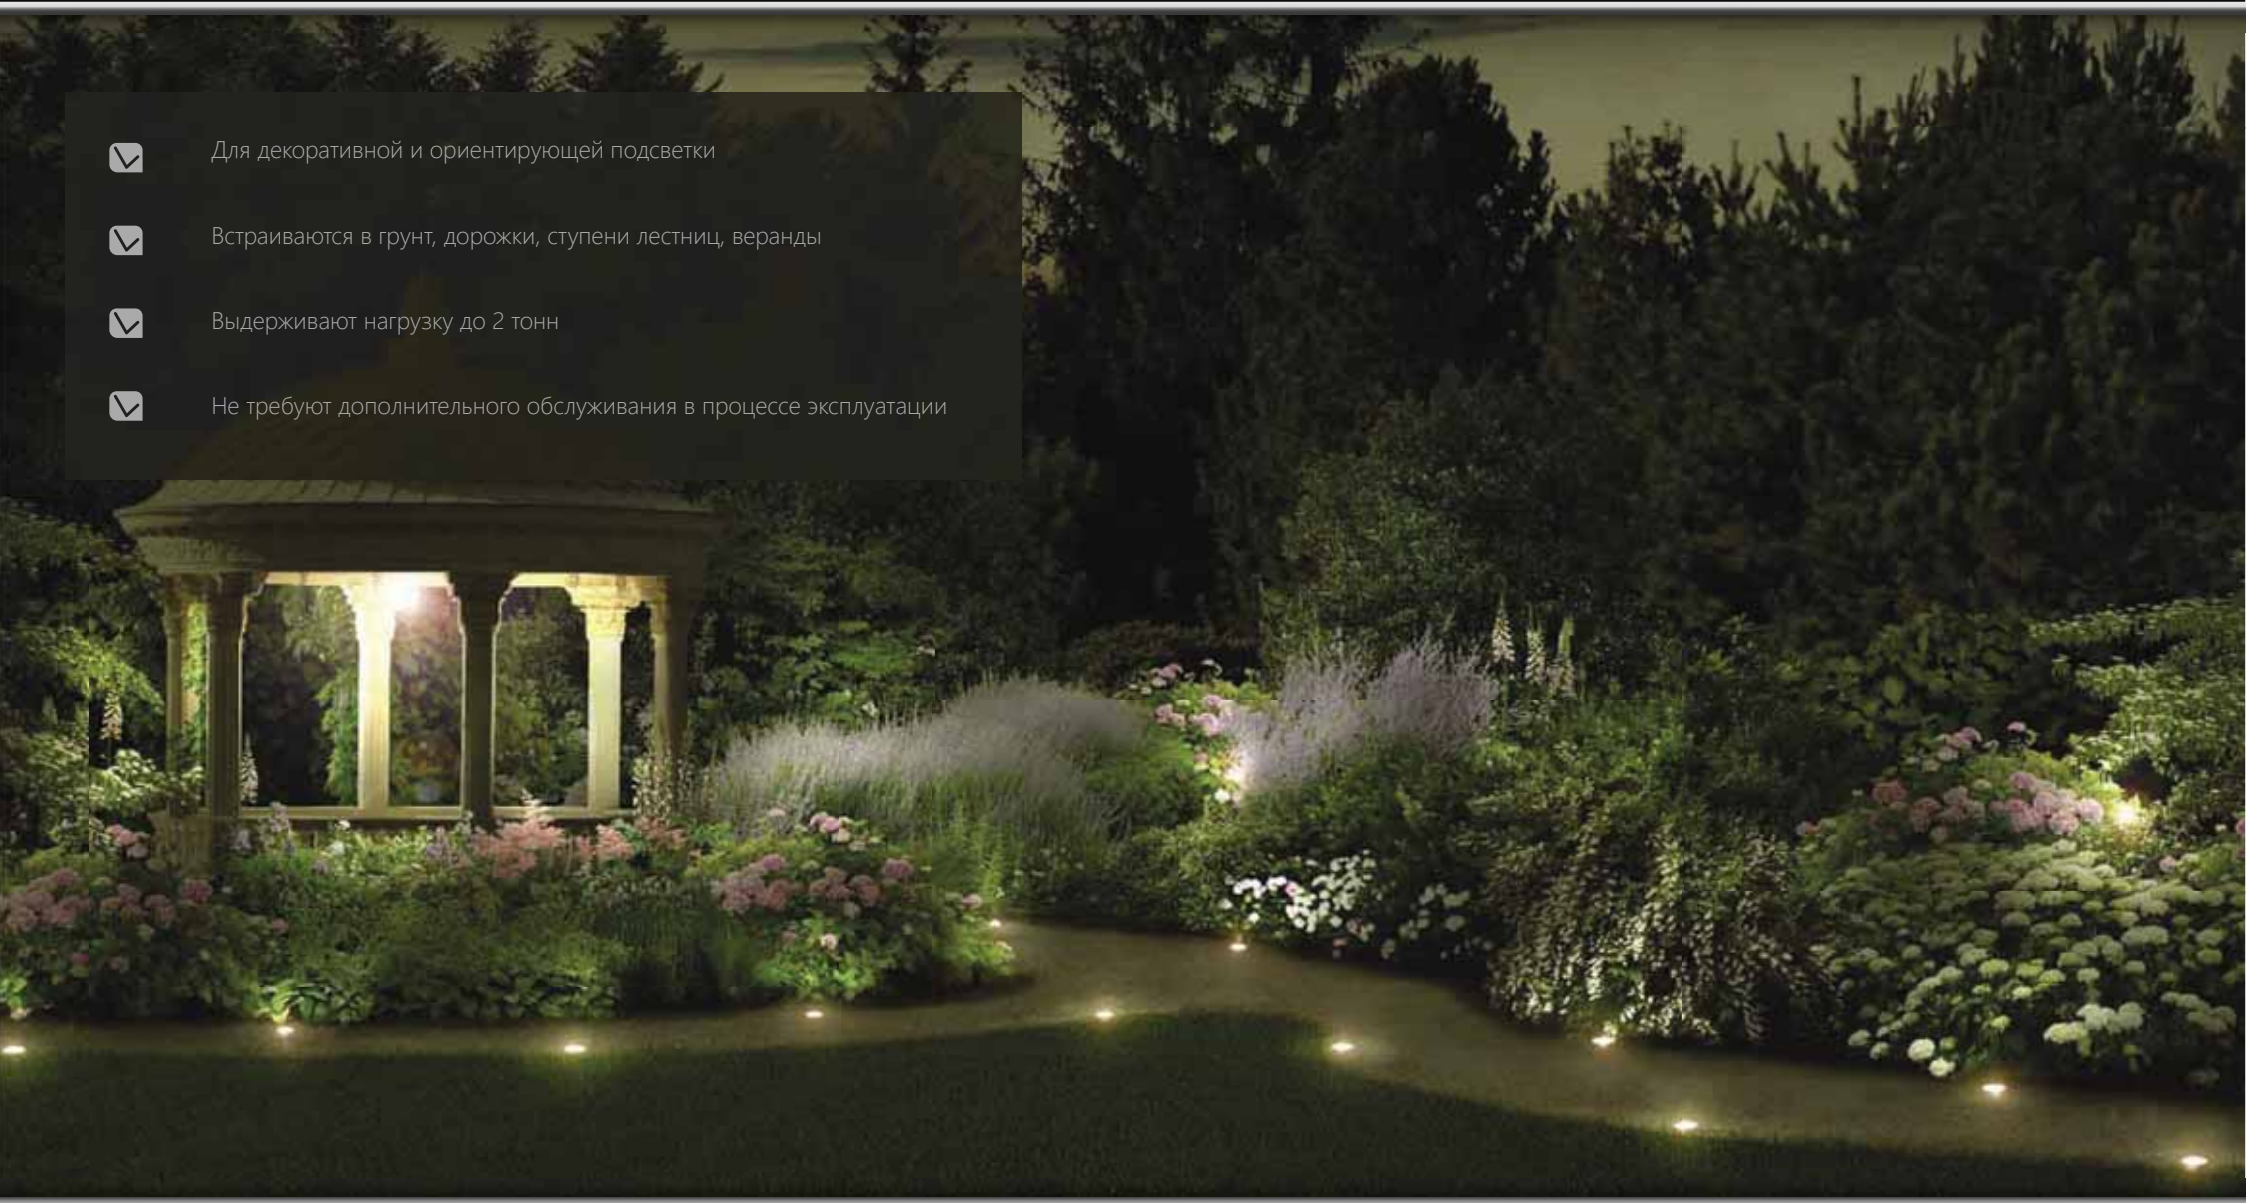

*Совместим с драйвером LB0021 (артикул: 32060)

ГРУНТОВЫЕ СВЕТОДИОДНЫЕ СВЕТИЛЬНИКИ

- ✓ Для декоративной и ориентирующей подсветки
- ✓ Встраиваются в грунт, дорожки, ступени лестниц, веранды
- ✓ Выдерживают нагрузку до 2 тонн
- ✓ Не требуют дополнительного обслуживания в процессе эксплуатации