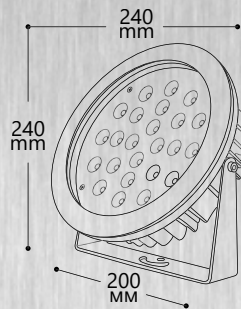

АРХИТЕКТУРНАЯ ПОДСВЕТКА

LL-877