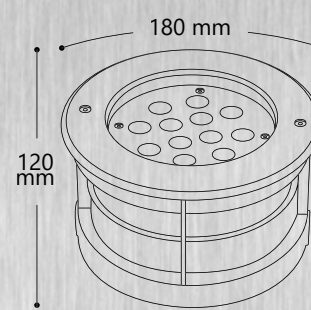

ГРУНТОВЫЕ СВЕТОДИОДНЫЕ СВЕТИЛЬНИКИ

SP4313

SP4314

SP4315

Модель	SP4313		SP4314			SP4315			SP4316		
Мощность и кол-во светодиодов, В	1		7			12			24		
Цвет свечения, К	6500	3000	3000	6500	RGB	3000	6500	RGB	3000	6500	RGB
Световой поток, Lm	40	35	40	450	-	750	800	-	1450	1500	-
Артикул	32066	32067	32068	32069	32070	32071	32072	32073	32074	32075	32076

- тип HPL светодиодов
- напряжение AC230V
- +45°C / -20°C
- 0.3 метра
- материал алюминий корпуса
- 2 ТОННЫ
- срок службы 50 тысяч часов
- степень защиты IP67
- гарантия 2 года
- 30°