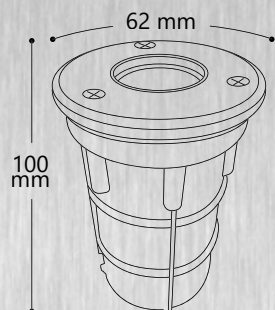

ГРУНТОВЫЕ СВЕТОДИОДНЫЕ СВЕТИЛЬНИКИ

SP4313