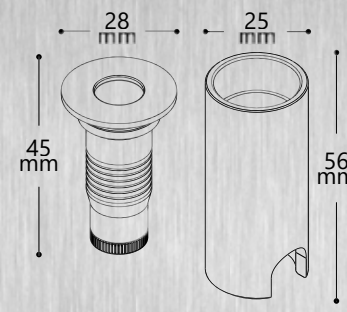

ГРУНТОВЫЕ СВЕТОДИОДНЫЕ СВЕТИЛЬНИКИ

SP4115

SP4116

SP4117

SP4119*

SP4123

Модель	SP4115		SP4116		SP4117		SP4119		SP4123	
Мощность, В	15		2.4		8.3		1.2		2.2	
Напряжение			AC230V				DC350Ma		AC230V	
Цвет свечения, К	4000	3000	4000	3000	4000	3000	6400	3000	6400	3000
Световой поток, Lm	970	950	80	65	480	460	25	20	45	40
Длина шнура, м	1.5		0.5		1.5		0.45		-	
Угол рассеивания	38 °		40 °				36 °		-	
Тип светодиодов					CREE				OSRAM	
Степень защиты			IP67				IP66		IP65	
Артикул	32031	32032	32033	32034	32035	32036	32052	32054	32057	32058