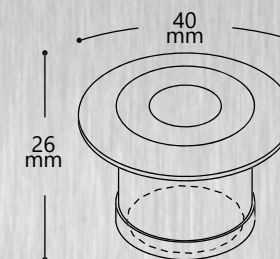

LL-875

LL-876

LL-881*

Модель	LL-873	LL-874	LL-875	LL-876	LL-881
Мощность, В	7.7	18	9	12	2.5
Кол-во светодиодов	6	18	9	12	2.5
Световой поток, Lm					60
Цвет свечения, К			RGB		6400
Напряжение	DC12V		AC24V		DC700MA
Материал	алюминий			сталь	
Длина шнура, м	1.5		0.3	0.45	1.5
Тип светодиодов			High power led		CREE
Артикул	32037	32039	32040	32041	32059