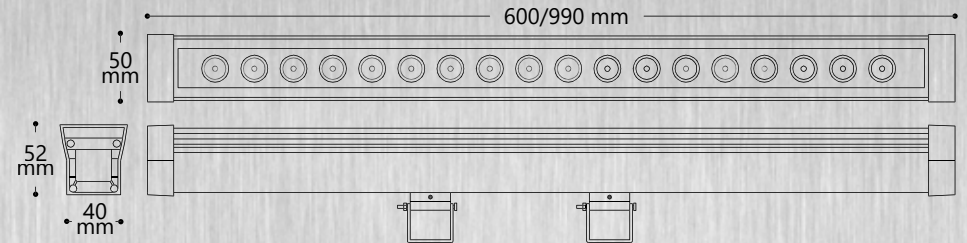

АРХИТЕКТУРНАЯ ПОДСВЕТКА

LL-877

LL-878

LL-879 / LL-880

Модель	LL-877			LL-878			LL-879		LL-880	
Мощность и кол-во светодиодов, В	24			9			18		36	
Цвет свечения, К	6500	3000	-	6500	3000	RGB	3000	6500	3000	6500
Световой поток, Lm	1680	1650	-	650	600	-	1600	1650	3200	3250
Материал	сталь						алюминий			
Угол рассеивания	60 °						15 °			
Степень защиты	IP67						IP65			
Артикул	32042	32043	32044	32045	32046	32047	32048	32049	32050	32051