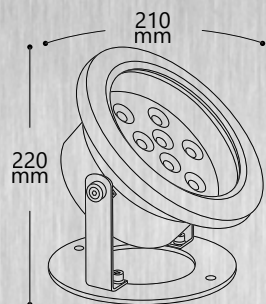

LL-875

LL-876

LL-881*

Модель	LL-873	LL-874	LL-875	LL-876	LL-881
Мощность, В	7.7	18	9	12	2.5
Кол-во светодиодов	6	18	9	12	2.5
Световой поток, Lm					60
Цвет свечения, К			RGB		6400
Напряжение	DC12V		AC24V		DC700MA
Материал	алюминий			сталь	
Длина шнура, м	1.5		0.3	0.45	1.5
Тип светодиодов			High power led		CREE
Артикул	32037	32039	32040	32041	32059