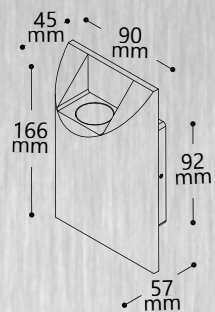

АРХИТЕКТУРНАЯ ПОДСВЕТКА

SP4120