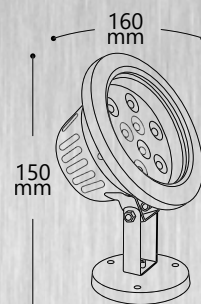

LL-875

LL-876

LL-881*

Модель	LL-873	LL-874	LL-875	LL-876	LL-881
Мощность, В	7.7	18	9	12	2.5
Кол-во светодиодов	6	18	9	12	2.5
Световой поток, Lm					60
Цвет свечения, К			RGB		6400
Напряжение	DC12V		AC24V		DC700MA
Материал	алюминий			сталь	
Длина шнура, м	1.5		0.3	0.45	1.5
Тип светодиодов			High power led		CREE
Артикул	32037	32039	32040	32041	32059