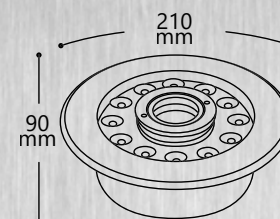

LL-875

LL-876

LL-881*

Модель	LL-873	LL-874	LL-875	LL-876	LL-881
Мощность, В	7.7	18	9	12	2.5
Кол-во светодиодов	6	18	9	12	2.5
Световой поток, Lm					60
Цвет свечения, К			RGB		6400
Напряжение	DC12V		AC24V		DC700MA
Материал	алюминий			сталь	
Длина шнура, м	1.5		0.3	0.45	1.5
Тип светодиодов			High power led		CREE
Артикул	32037	32039	32040	32041	32059