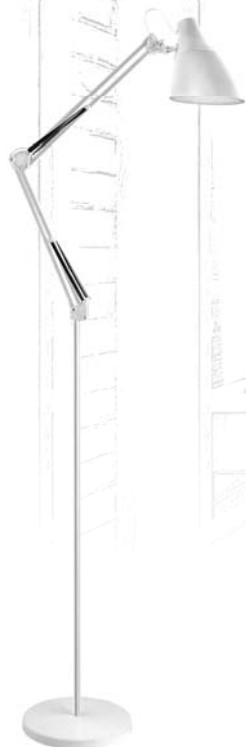

Настольные светильники и торшеры серии «Loft»

12793 / KD-332 C01
белый