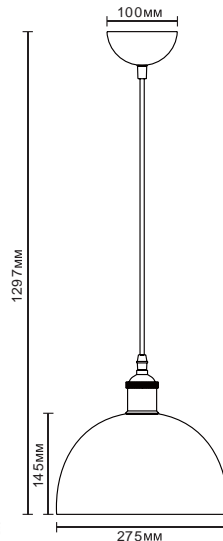

Модель	PL-600 C69	PL-600 C68	PL-600 C67	PL-600 C30	PL-600 C59
Напряжение питания	~230В, 50Гц				
Мощность	40Вт				
Тип лампы	Лампа накаливания «ЛОН» 40/А/Е27 (в комплект не входит)				
Температура эксплуатации	+1°..+40°С				
Длина провода	1 метр (регулируется)				
Степень защиты	IP20				
Класс электрозащиты	I				
Размер индивидуальной упаковки, мм	202 x202 x 126				
Материал корпуса	Металл				
Штрих код	4895117881347	4895117881330	4895117881323	4895117881361	4895117881354
Кол-во во внешней коробке, шт.	20				

13098 / PL-601L C68
серый + старинная медь

13097 / PL-601L C67
чёрный + старинная медь

Модель	PL-601S C69	PL-601S C68	PL-601S C67	PL-601L C69	PL-601L C68	PL-601L C67
Напряжение питания	~230В, 50Гц					
Мощность	40Вт					
Тип лампы	Лампа накаливания «ЛОН» 40/А/Е27 (в комплект не входит)					
Температура эксплуатации	+1°..+40°С					
Длина провода	1 метр (регулируется)					
Степень защиты	IP20					
Класс электрозащиты	I					
Размер индивидуальной упаковки, мм	150 x 150 x 129			275 x 275 x 136		
Материал корпуса	Металл					
Штрих код	4895117881422	489511788141	4895117881408	489511788142	4895117881385	4895117881378
Кол-во во внешней коробке, шт.	12					