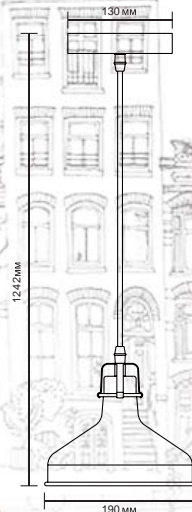

13026 / PL-425M C71
белый + хром