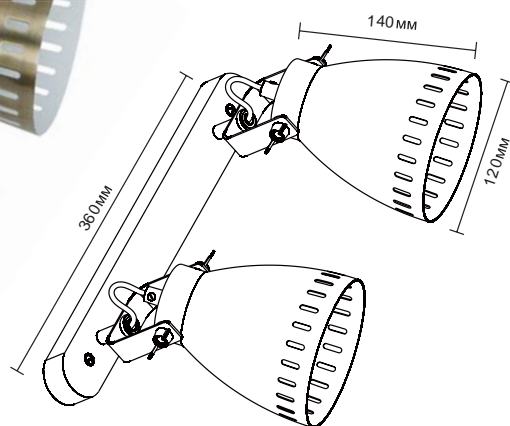

Настенные светильники серии «New York»

13064 / WML-428-2 C01
белый

13063 / WML-428-2 C08
серый

13062 / WML-428-2 C02
чёрный

13066 / WML-428-2 C30
хром

13065 / WML-428-2 C59
старинная медь

Модель	WML-428-2 C01	WML-428-2 C08	WML-428-2 C02	WML-428-2 C30	WML-428-2 C59
Напряжение питания	~230В, 50Гц				
Мощность	2 x 40Вт				
Тип лампы	Лампа накаливания «ЛОН» 40/А/Е27 (в комплект не входит)				
Температура эксплуатации	+1°..+40°С				
Длина провода	-				
Степень защиты	IP20				
Класс электрозащиты	I				
Размер индивидуальной упаковки, мм	415 x 195 x 170				
Материал корпуса	Металл				
Штрих код	4895117881040	4895117881033	4895117881026	4895117881064	4895117881057
Кол-во во внешней коробке, шт.	6				