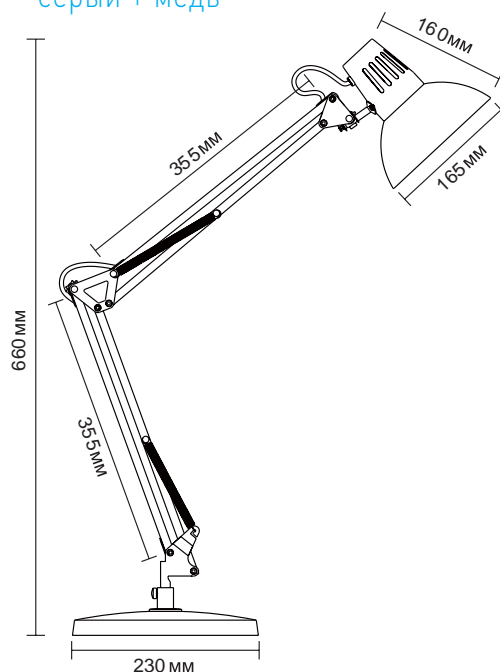

Berlin

camelion.ru

Настольные светильники серии «Berlin»

13088 / KD-431A C71
белый + хром

13087 / KD-431A C73
серый + медь

24

13086 / KD-431A C62
чёрный + медь

Модель	KD-431A C71	KD-431A C73	KD-431A C62
Напряжение питания	~230В, 50Гц		
Мощность	40Вт		
Тип лампы	Лампа накаливания «ЛОН» 40/А/Е27 (в комплект не входит)		
Температура эксплуатации	+1°..+40°С		
Длина провода	1,5 метра		
Степень защиты	IP20		
Класс электрозащиты	II		
Размер индивидуальной упаковки, мм	550 x 205 x 745		
Материал корпуса	Металл		
Штрих код	4895117881286	4895117881279	4895117881262
Кол-во во внешней коробке, шт.	1		