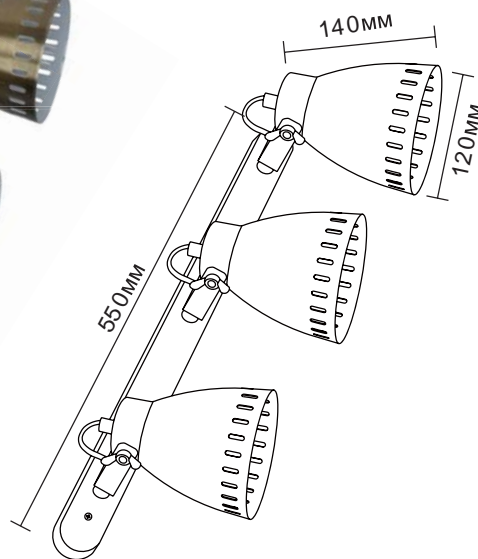

Напольные светильники серии «Amsterdam»

6

13019 / KD-425F C71
белый + хром

13018 / KD-425F C62
чёрный + медь

13017 / KD-425F C73
серый + медь

Модель	KD-425F C71	KD-425F C73	KD-425F C62
Напряжение питания	~230В, 50Гц		
Мощность	40Вт		
Тип лампы	Лампа накаливания «ЛОН» 40/А/Е27 (в комплект не входит)		
Температура эксплуатации	+1°..+40°С		
Длина провода	1,8 метра		
Степень защиты	IP20		
Класс электробезопасности	II		
Размер индивидуальной упаковки, мм	830 x 280 x 1520		
Материал корпуса	Металл		
Штрих код	4895117880593	4895117880586	4895117880579
Кол-во во внешней коробке, шт.	1		

Настенные светильники серии «New York»

13069 / WML-428-3 C01
белый

13068 / WML-428-3 C08
серый

13067 / WML-428-3 C02
чёрный

13071 / WML-428-3 C30
хром

13070 / WML-428-3 C59
старинная медь

Модель	WML-428-3 C01	WML-428-3 C08	WML-428-3 C02	WML-428-3 C30	WML-428-3 C59
Напряжение питания	~230В, 50Гц				
Мощность	3 x 40Вт				
Тип лампы	Лампа накаливания «ЛОН» 40/А/Е27 (в комплект не входит)				
Температура эксплуатации	+1°..+40°С				
Длина провода	-				
Степень защиты	IP20				
Класс электрозащиты	I				
Размер индивидуальной упаковки, мм	550 x 195 x 170				
Материал корпуса	Металл				
Штрих код	4895117881095	4895117881088	4895117881071	4895117881118	4895117881101
Кол-во во внешней коробке, шт.	6				