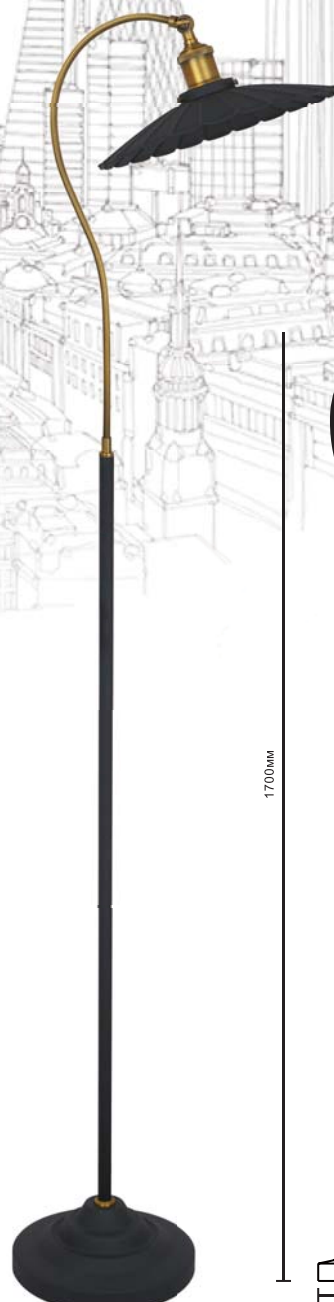

Amsterdam

camelion.ru

Настольные светильники серии «Amsterdam»

13016 / KD-425 C71
белый + хром

13015 / KD-425 C73
серый + медь

13014 / KD-425 C62
чёрный + медь

Модель	KD-425 C71	KD-425 C73	KD-425 C62
Напряжение питания	~230В, 50Гц		
Мощность	40Вт		
Тип лампы	Лампа накаливания «ЛОН» 40/А/Е27 (в комплект не входит)		
Температура эксплуатации	+1°..+40°С		
Длина провода	1,5 метра		
Степень защиты	IP20		
Класс электрозащиты	II		
Размер индивидуальной упаковки, мм	495 x 190 x 540		
Материал корпуса	Металл		
Штрих код	4895117880562	48951178680555	4895117880548
Кол-во во внешней коробке, шт.	1		

Напольные светильники серии «Amsterdam»

6

13019 / KD-425F C71
белый + хром

13018 / KD-425F C62
чёрный + медь

13017 / KD-425F C73
серый + медь

Модель	KD-425F C71	KD-425F C73	KD-425F C62
Напряжение питания	~230В, 50Гц		
Мощность	40Вт		
Тип лампы	Лампа накаливания «ЛОН» 40/А/Е27 (в комплект не входит)		
Температура эксплуатации	+1°..+40°С		
Длина провода	1,8 метра		
Степень защиты	IP20		
Класс электробезопасности	II		
Размер индивидуальной упаковки, мм	830 x 280 x 1520		
Материал корпуса	Металл		
Штрих код	4895117880593	4895117880586	4895117880579
Кол-во во внешней коробке, шт.	1		

London

camelion.ru

Напольные светильники серии «London»

13037 / KD-427F-1 C66
белый + бронза

13036 / KD-427F-1 C65
серый + бронза

13035 / KD-427F-1 C64
чёрный + бронза

Модель	KD-427F-1 C66	KD-427F-1 C65	KD-427F-1 C64
Напряжение питания	~230В, 50Гц		
Мощность	60Вт		
Тип лампы	Лампа накаливания «ЛОН» 60/А/Е27 (в комплект не входит)		
Температура эксплуатации	+1°..+40°С		
Длина провода	1,8 метра		
Степень защиты	IP20		
Класс электрозащиты	II		
Размер индивидуальной упаковки, мм	420 x 305 x 1720		
Материал корпуса	Металл		
Штрих код	4895117880777	4895117880760	4895117880753
Кол-во во внешней коробке, шт.	1		