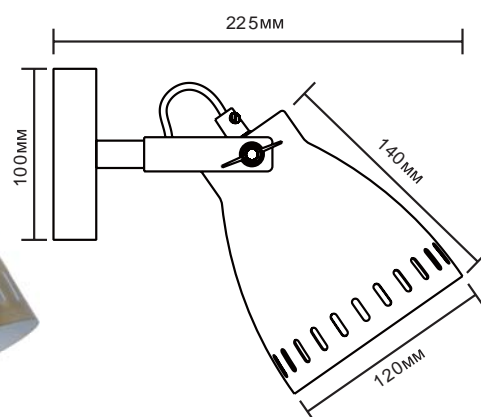

Настенные светильники серии «New York»

13059 / WML-428-1 C01
белый

13058 / WML-428-1 C08
серый

13057 / WML-428-1 C02
чёрный

13061 / WML-428-1 C30
хром

13060 / WML-428-1 C59
старинная медь

Модель	WML-428-1 C01	WML-428-1 C08	WML-428-1 C02	WML-428-1 C30	WML-428-1 C59
Напряжение питания	~230В, 50Гц				
Мощность	40Вт				
Тип лампы	Лампа накаливания «ЛОН» 40/А/Е27 (в комплект не входит)				
Температура эксплуатации	+1°..+40°С				
Длина провода	-				
Степень защиты	IP20				
Класс электрозащиты	I				
Размер индивидуальной упаковки, мм	225 x 120 x 170				
Материал корпуса	Металл				
Штрих код	4895117880999	4895117880982	4895117880975	4895117881019	4895117881002
Кол-во во внешней коробке, шт.	20				