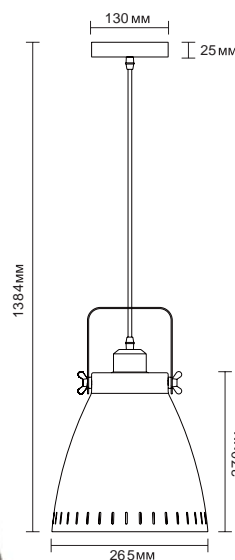

13072 / PL-428L C62
чёрный + медь

Модель	PL-428S-1 C71	PL-428S-1 C73	PL-428S-1 C62	PL-428L C71	PL-428L C73	PL-428L C62
Напряжение питания	~230В, 50Гц					
Мощность	40Вт			60Вт		
Тип лампы	Лампа накаливания «ЛОН» 40/А/Е27 (в комплект не входит)			Лампа накаливания «ЛОН» 60/А/Е27 (в комплект не входит)		
Температура эксплуатации	+1°..+40°С					
Длина провода	1 метр (регулируется)					
Степень защиты	IP20					
Класс электрозащиты	I					
Размер индивидуальной упаковки, мм	190 x 190 x 162			190 x 190 x 162		
Материал корпуса	Металл					
Штрих код	4895117881156	4895117881163	4895117881170	4895117881149	4895117881132	4895117881125
Кол-во во внешней коробке, шт.	12			6