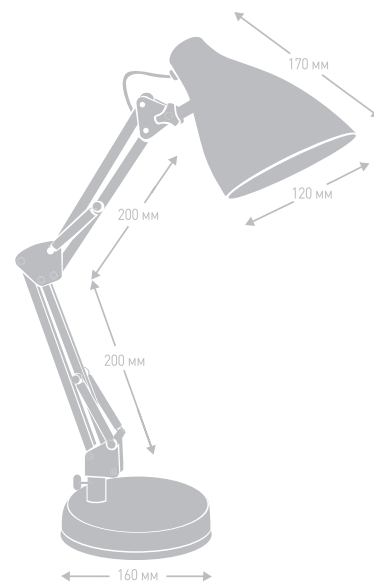

Модель	KD-330 C29	KD-330 C30	KD-331 C01	KD-331 C02	KD-331 C04
Напряжение питания	~230В, 50Гц				
Мощность	40Вт				
Тип лампы	Лампа накаливания «ЛОН» 40/А/Е27 (в комплект не входит)				
Температура эксплуатации	+1°..+40°С				
Длина провода	1,6 метра				
Степень защиты	IP20				
Класс электрозащиты	II				
Размер индивидуальной упаковки, мм	385 x 205 x 190		400 x 165 x 120		
Материал корпуса	Металл		Металл + пластик		
Штрих код	4895117880005	4895117880012	4895117880029	4895117880036	4895117880043
Кол-во во внешней коробке, шт.	4		6