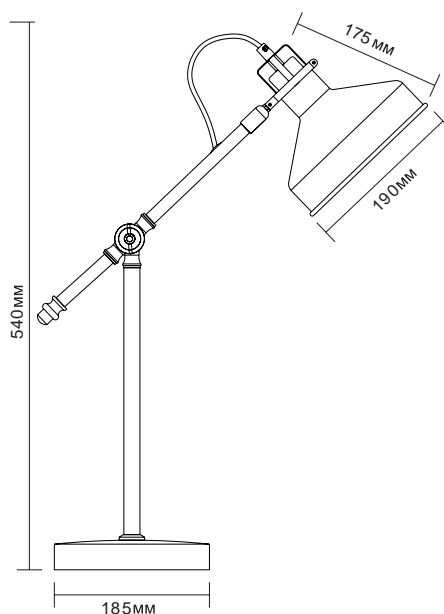

Amsterdam

camelion.ru

Настольные светильники серии «Amsterdam»

13016 / KD-425 C71
белый + хром

13015 / KD-425 C73
серый + медь

13014 / KD-425 C62
чёрный + медь

Модель	KD-425 C71	KD-425 C73	KD-425 C62
Напряжение питания	~230В, 50Гц		
Мощность	40Вт		
Тип лампы	Лампа накаливания «ЛОН» 40/А/Е27 (в комплект не входит)		
Температура эксплуатации	+1°..+40°С		
Длина провода	1,5 метра		
Степень защиты	IP20		
Класс электрозащиты	II		
Размер индивидуальной упаковки, мм	495 x 190 x 540		
Материал корпуса	Металл		
Штрих код	4895117880562	48951178680555	4895117880548
Кол-во во внешней коробке, шт.	1		

Напольные светильники серии «Amsterdam»

6

13019 / KD-425F C71
белый + хром

13018 / KD-425F C62
чёрный + медь

13017 / KD-425F C73
серый + медь

Модель	KD-425F C71	KD-425F C73	KD-425F C62
Напряжение питания	~230В, 50Гц		
Мощность	40Вт		
Тип лампы	Лампа накаливания «ЛОН» 40/А/Е27 (в комплект не входит)		
Температура эксплуатации	+1°..+40°С		
Длина провода	1,8 метра		
Степень защиты	IP20		
Класс электробезопасности	II		
Размер индивидуальной упаковки, мм	830 x 280 x 1520		
Материал корпуса	Металл		
Штрих код	4895117880593	4895117880586	4895117880579
Кол-во во внешней коробке, шт.	1		