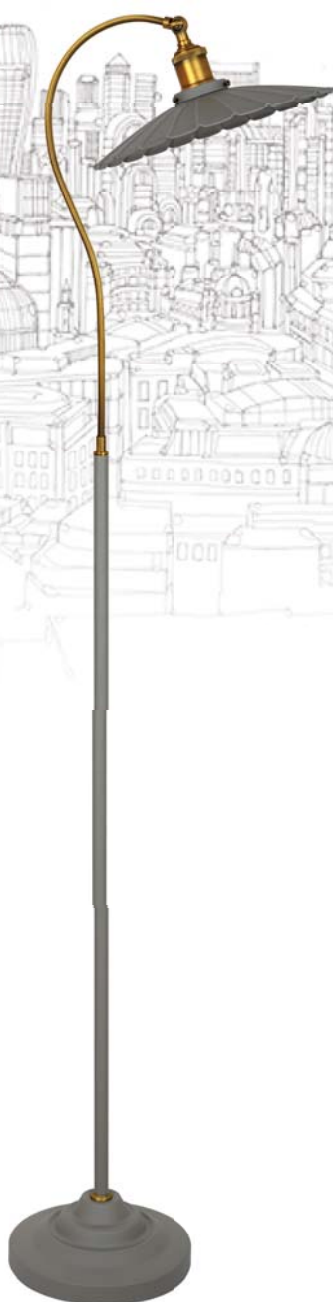

13035 / KD-427F-1 C64
чёрный + бронза

13036 / KD-427F-1 C65
серый + бронза