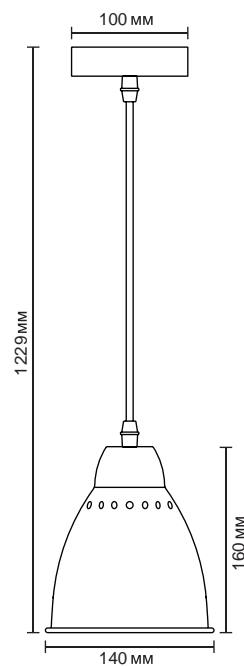

хром

13053 / KD-428F C59

старинная медь

Модель	KD-428F C01	KD-428F C08	KD-428F C02	KD-428F C30	KD-428F C59
Напряжение питания	~230В, 50Гц				
Мощность	40Вт				
Тип лампы	Лампа накаливания «ЛОН» 40/А/Е27 (в комплект не входит)				
Температура эксплуатации	+1°..+40°С				
Длина провода	1,8 метра				
Степень защиты	IP20				
Класс электрозащиты	I				
Размер индивидуальной упаковки, мм	330 x 180 x 1320				
Материал корпуса	Металл				
Штрих код	4895117880913	4895117880906	4895117880890	4895117880920	4895117880937
Кол-во во внешней коробке, шт.	4				

Подвесные светильники серии «Loft»

13083 / PL-430S-1 C01
белый

13082 / PL-430S-1 C08
серый

13081 / PL-430S-1 C02
чёрный + старинная медь

13085 / PL-430S-1 C30
хром

13084 / PL-430S-1 C59
старинная медь

Модель	PL-430S-1 C01	PL-430S-1 C08	PL-430S-1 C02	PL-430S-1 C30	PL-430S-1 C59
Напряжение питания	~230В, 50Гц				
Мощность	60Вт				
Тип лампы	Лампа накаливания «ЛОН» 60/А/Е27 (в комплект не входит)				
Температура эксплуатации	+1°..+40°С				
Длина провода	1 метр (регулируется)				
Степень защиты	IP20				
Класс электрозащиты	I				
Размер индивидуальной упаковки, мм	140 x 140 x 120				
Материал корпуса	Металл				
Штрих код	4895117881231	4895117881224	4895117881217	4895117881255	4895117881248
Кол-во во внешней коробке, шт.	12				