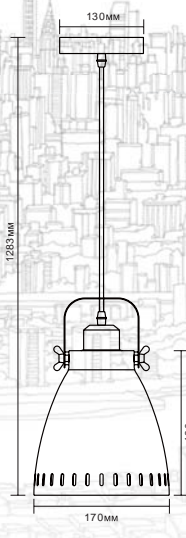

13075 / PL-428S-1 C62
чёрный + медь