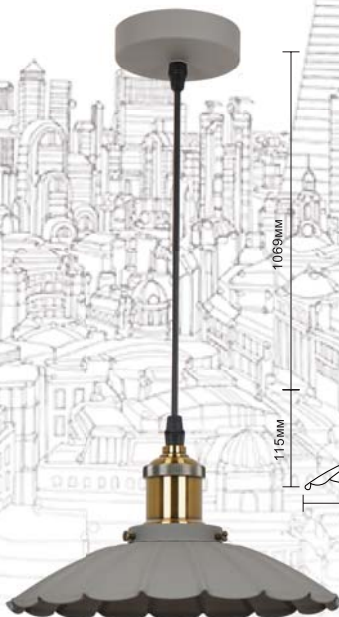

13042 / PL-427SS C65
серый + бронза