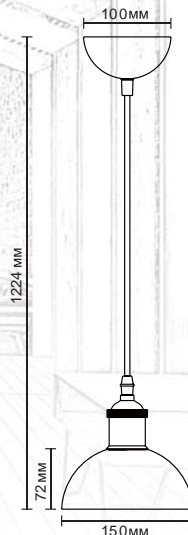

13099 / PL-601L C69
белый + старинная медь