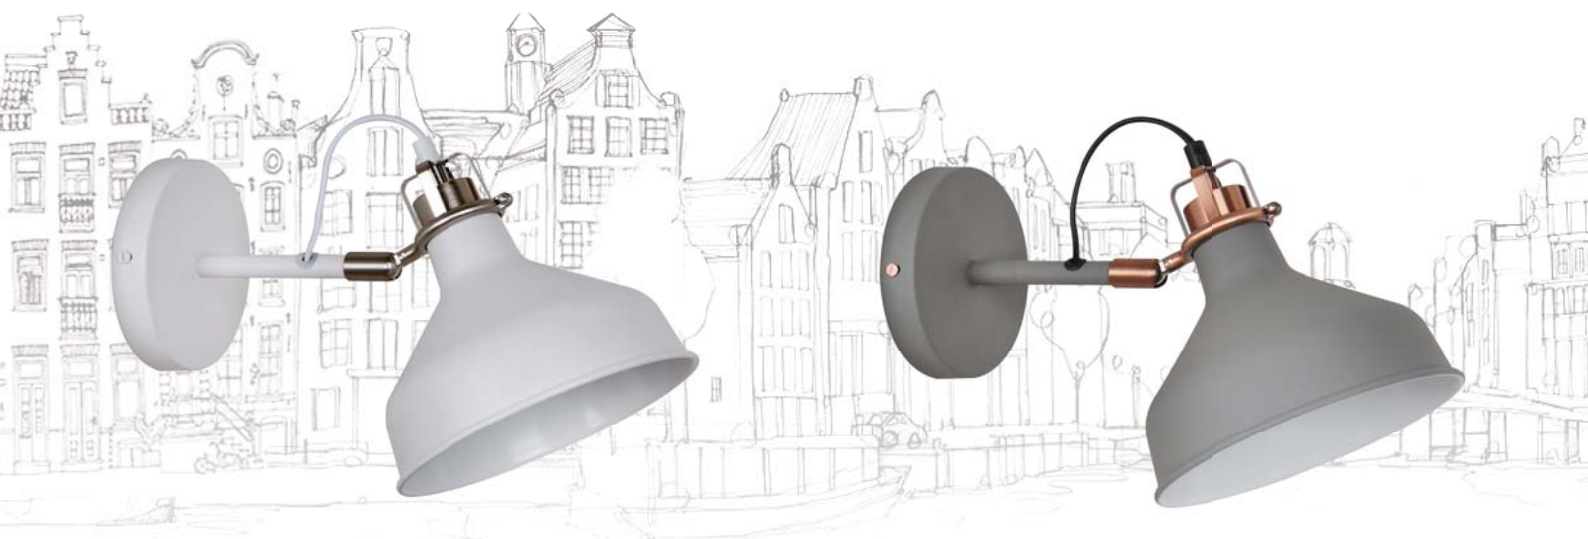

Amsterdam

camelion.ru

Настольные светильники серии «Amsterdam»

13016 / KD-425 C71
белый + хром

13015 / KD-425 C73
серый + медь

13014 / KD-425 C62
чёрный + медь

Модель	KD-425 C71	KD-425 C73	KD-425 C62
Напряжение питания	~230В, 50Гц		
Мощность	40Вт		
Тип лампы	Лампа накаливания «ЛОН» 40/А/Е27 (в комплект не входит)		
Температура эксплуатации	+1°..+40°С		
Длина провода	1,5 метра		
Степень защиты	IP20		
Класс электрозащиты	II		
Размер индивидуальной упаковки, мм	495 x 190 x 540		
Материал корпуса	Металл		
Штрих код	4895117880562	48951178680555	4895117880548
Кол-во во внешней коробке, шт.	1		

Напольные светильники серии «Amsterdam»

6

13019 / KD-425F C71
белый + хром

13018 / KD-425F C62
чёрный + медь

13017 / KD-425F C73
серый + медь

Модель	KD-425F C71	KD-425F C73	KD-425F C62
Напряжение питания	~230В, 50Гц		
Мощность	40Вт		
Тип лампы	Лампа накаливания «ЛОН» 40/А/Е27 (в комплект не входит)		
Температура эксплуатации	+1°..+40°С		
Длина провода	1,8 метра		
Степень защиты	IP20		
Класс электробезопасности	II		
Размер индивидуальной упаковки, мм	830 x 280 x 1520		
Материал корпуса	Металл		
Штрих код	4895117880593	4895117880586	4895117880579
Кол-во во внешней коробке, шт.	1		

Настенные светильники серии «Amsterdam»

13022 / WML-425 C71
белый + хром

13021 / WML-425 C73
серый + медь

13020 / WML-425 C62
чёрный + медь

Модель	WML-425 C71	WML-425 C73	WML-425 C62
Напряжение питания	~230В, 50Гц		
Мощность	40Вт		
Тип лампы	Лампа накаливания «ЛОН» 40/А/Е27 (в комплект не входит)		
Температура эксплуатации	+1°..+40°С		
Длина провода	-		
Степень защиты	IP20		
Класс электрозащиты	I		
Размер индивидуальной упаковки, мм	335 x 190 x 210		
Материал корпуса	Металл		
Штрих код	4895117880623	4895117880616	4895117880609
Кол-во во внешней коробке, шт.	12		