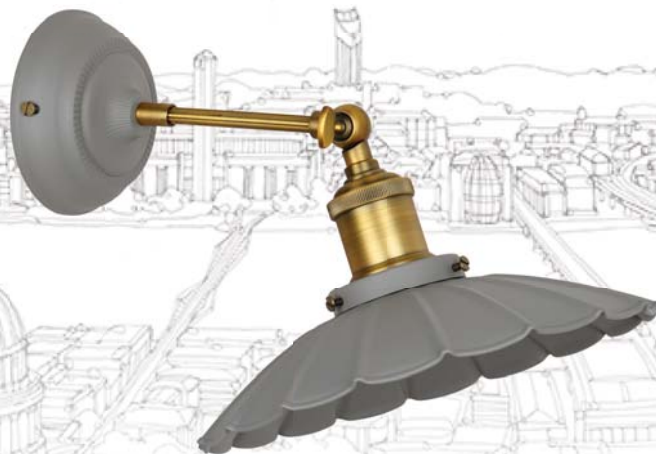

13039 / WML-427 C65
серый + бронза