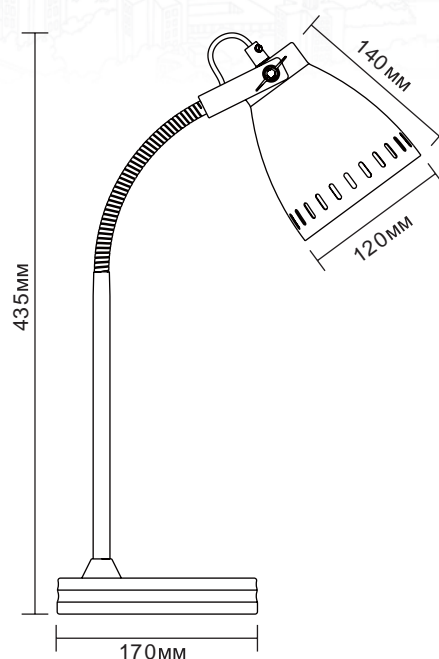

Напольные светильники серии «Amsterdam»

6

13019 / KD-425F C71
белый + хром

13018 / KD-425F C62
чёрный + медь

13017 / KD-425F C73
серый + медь

Модель	KD-425F C71	KD-425F C73	KD-425F C62
Напряжение питания	~230В, 50Гц		
Мощность	40Вт		
Тип лампы	Лампа накаливания «ЛОН» 40/А/Е27 (в комплект не входит)		
Температура эксплуатации	+1°..+40°С		
Длина провода	1,8 метра		
Степень защиты	IP20		
Класс электробезопасности	II		
Размер индивидуальной упаковки, мм	830 x 280 x 1520		
Материал корпуса	Металл		
Штрих код	4895117880593	4895117880586	4895117880579
Кол-во во внешней коробке, шт.	1		

New York

camelion.ru

Настольные светильники серии «New York»

13047 / KD-428 C30
хром

13048 / KD-428 C59
старинная медь

Модель	KD-428 C30	KD-428 C59
Напряжение питания	~230В, 50Гц	
Мощность	40Вт	
Тип лампы	Лампа накаливания «ЛОН» 40/А/Е27 (в комплект не входит)	
Температура эксплуатации	+1°..+40°С	
Длина провода	1,5 метра	
Степень защиты	IP20	
Класс электрозащиты	II	
Размер индивидуальной упаковки, мм	285 x 170 x 440	
Материал корпуса	Металл	
Штрих код	4895117880876	4895117880883
Кол-во во внешней коробке, шт.	6	

хром

13053 / KD-428F C59

старинная медь

Модель	KD-428F C01	KD-428F C08	KD-428F C02	KD-428F C30	KD-428F C59
Напряжение питания	~230В, 50Гц				
Мощность	40Вт				
Тип лампы	Лампа накаливания «ЛОН» 40/А/Е27 (в комплект не входит)				
Температура эксплуатации	+1°..+40°С				
Длина провода	1,8 метра				
Степень защиты	IP20				
Класс электрозащиты	I				
Размер индивидуальной упаковки, мм	330 x 180 x 1320				
Материал корпуса	Металл				
Штрих код	4895117880913	4895117880906	4895117880890	4895117880920	4895117880937
Кол-во во внешней коробке, шт.	4				