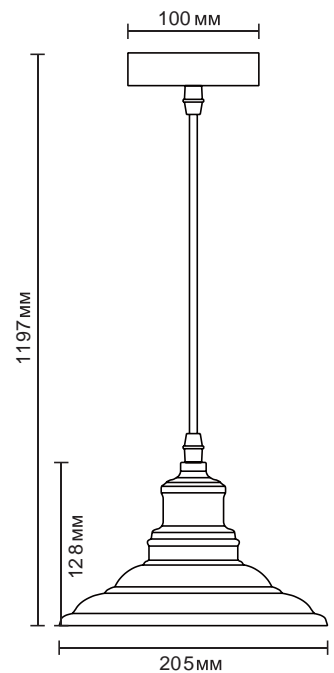

хром

13053 / KD-428F C59

старинная медь

Модель	KD-428F C01	KD-428F C08	KD-428F C02	KD-428F C30	KD-428F C59
Напряжение питания	~230В, 50Гц				
Мощность	40Вт				
Тип лампы	Лампа накаливания «ЛОН» 40/А/Е27 (в комплект не входит)				
Температура эксплуатации	+1°..+40°С				
Длина провода	1,8 метра				
Степень защиты	IP20				
Класс электрозащиты	I				
Размер индивидуальной упаковки, мм	330 x 180 x 1320				
Материал корпуса	Металл				
Штрих код	4895117880913	4895117880906	4895117880890	4895117880920	4895117880937
Кол-во во внешней коробке, шт.	4				

Модель	PL-600 C69	PL-600 C68	PL-600 C67	PL-600 C30	PL-600 C59
Напряжение питания	~230В, 50Гц				
Мощность	40Вт				
Тип лампы	Лампа накаливания «ЛОН» 40/А/Е27 (в комплект не входит)				
Температура эксплуатации	+1°..+40°С				
Длина провода	1 метр (регулируется)				
Степень защиты	IP20				
Класс электрозащиты	I				
Размер индивидуальной упаковки, мм	202 x202 x 126				
Материал корпуса	Металл				
Штрих код	4895117881347	4895117881330	4895117881323	4895117881361	4895117881354
Кол-во во внешней коробке, шт.	20				