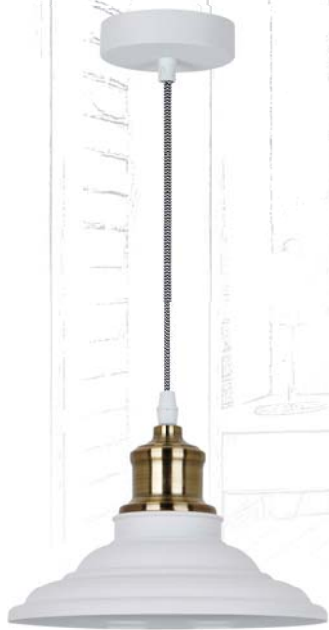

Подвесные светильники серии «Loft»

13083 / PL-430S-1 C01
белый

13082 / PL-430S-1 C08
серый

13081 / PL-430S-1 C02
чёрный + старинная медь

13085 / PL-430S-1 C30
хром

13084 / PL-430S-1 C59
старинная медь

Модель	PL-430S-1 C01	PL-430S-1 C08	PL-430S-1 C02	PL-430S-1 C30	PL-430S-1 C59
Напряжение питания	~230В, 50Гц				
Мощность	60Вт				
Тип лампы	Лампа накаливания «ЛОН» 60/А/Е27 (в комплект не входит)				
Температура эксплуатации	+1°..+40°С				
Длина провода	1 метр (регулируется)				
Степень защиты	IP20				
Класс электрозащиты	I				
Размер индивидуальной упаковки, мм	140 x 140 x 120				
Материал корпуса	Металл				
Штрих код	4895117881231	4895117881224	4895117881217	4895117881255	4895117881248
Кол-во во внешней коробке, шт.	12				

Подвесные светильники серии «Loft»

13094 / PL-600 C69
белый + старинная медь

13093 / PL-600 C68
серый + старинная медь

13092 / PL-600 C67
чёрный + старинная медь

13096 / PL-600 C30
хром

13095 / PL-600 C59
старинная медь