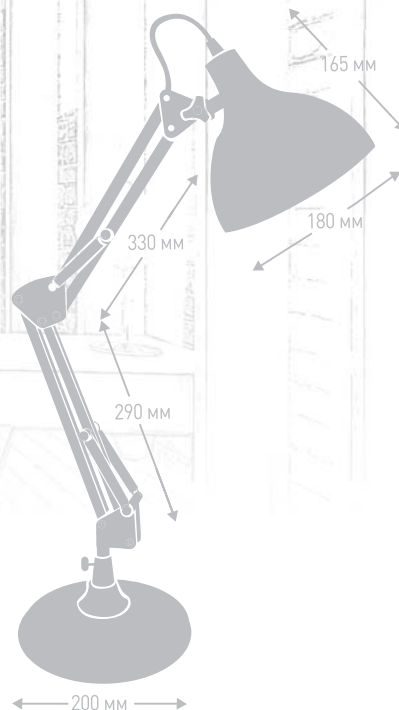

Loft

Настольные
светильники и торшеры

Настольные светильники и торшеры серии «Loft»

12788 / KD-330 C29
медь

12789 / KD-330 C30
хром

12790 / KD-331 C01
белый

12791 / KD-331 C02
чёрный

12792 / KD-331 C04
красный