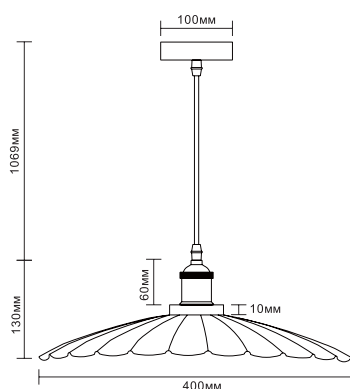

Модель	PL-427SS C69	PL-427SS C68	PL-427SS C67	PL-427L C69	PL-427L C68	PL-427L C67
Напряжение питания	~230В, 50Гц					
Мощность	60Вт					
Тип лампы	Лампа накаливания «ЛОН» 60/А/Е27 (в комплект не входит)					
Температура эксплуатации	+1°..+40°С					
Длина провода	1 метр (регулируется)					
Степень защиты	IP20					
Класс электрозащиты	I					
Размер индивидуальной упаковки, мм	190 x 190 x 162			190 x 190 x 162		
Материал корпуса	Металл					
Штрих код	4895117880838	4895117880821	4895117880814	4895117880869	4895117880852	4895117880845
Кол-во во внешней коробке, шт.	20			4