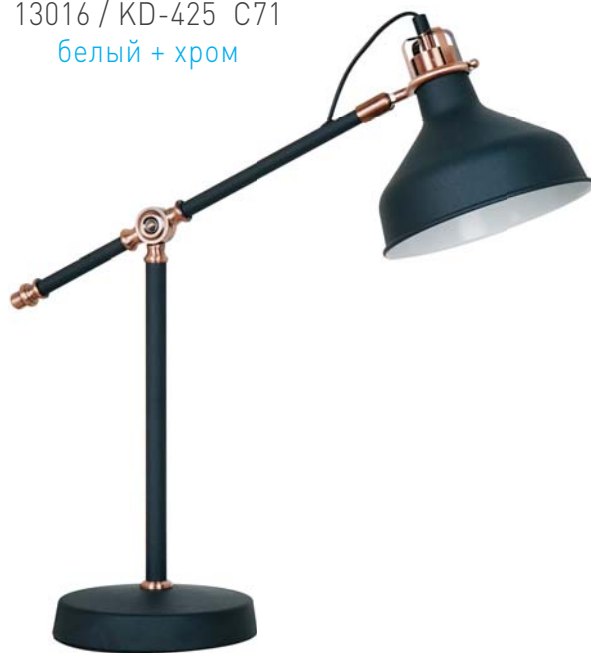

Amsterdam

camelion.ru

Настольные светильники серии «Amsterdam»

13016 / KD-425 C71
белый + хром

13015 / KD-425 C73
серый + медь

13014 / KD-425 C62
чёрный + медь

Модель	KD-425 C71	KD-425 C73	KD-425 C62
Напряжение питания	~230В, 50Гц		
Мощность	40Вт		
Тип лампы	Лампа накаливания «ЛОН» 40/А/Е27 (в комплект не входит)		
Температура эксплуатации	+1°..+40°С		
Длина провода	1,5 метра		
Степень защиты	IP20		
Класс электрозащиты	II		
Размер индивидуальной упаковки, мм	495 x 190 x 540		
Материал корпуса	Металл		
Штрих код	4895117880562	48951178680555	4895117880548
Кол-во во внешней коробке, шт.	1		

Напольные светильники серии «Amsterdam»

6

13019 / KD-425F C71
белый + хром

13018 / KD-425F C62
чёрный + медь

13017 / KD-425F C73
серый + медь

Модель	KD-425F C71	KD-425F C73	KD-425F C62
Напряжение питания	~230В, 50Гц		
Мощность	40Вт		
Тип лампы	Лампа накаливания «ЛОН» 40/А/Е27 (в комплект не входит)		
Температура эксплуатации	+1°..+40°С		
Длина провода	1,8 метра		
Степень защиты	IP20		
Класс электробезопасности	II		
Размер индивидуальной упаковки, мм	830 x 280 x 1520		
Материал корпуса	Металл		
Штрих код	4895117880593	4895117880586	4895117880579
Кол-во во внешней коробке, шт.	1		

Настенные светильники серии «Amsterdam»

13022 / WML-425 C71
белый + хром

13021 / WML-425 C73
серый + медь

13020 / WML-425 C62
чёрный + медь

Модель	WML-425 C71	WML-425 C73	WML-425 C62
Напряжение питания	~230В, 50Гц		
Мощность	40Вт		
Тип лампы	Лампа накаливания «ЛОН» 40/А/Е27 (в комплект не входит)		
Температура эксплуатации	+1°..+40°С		
Длина провода	-		
Степень защиты	IP20		
Класс электрозащиты	I		
Размер индивидуальной упаковки, мм	335 x 190 x 210		
Материал корпуса	Металл		
Штрих код	4895117880623	4895117880616	4895117880609
Кол-во во внешней коробке, шт.	12		