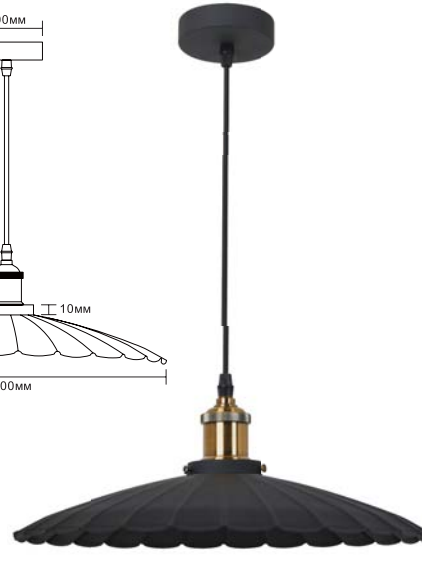

13044 / PL-427L C64
чёрный + бронза