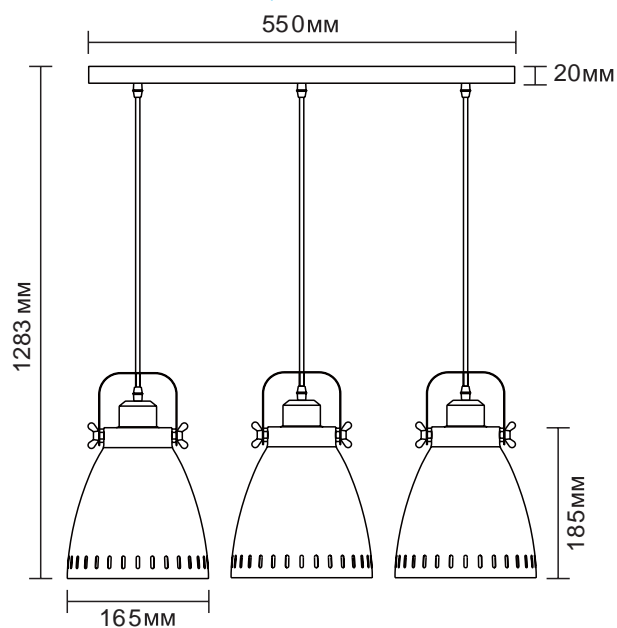

Подвесные светильники серии «New York»

13080 / PL-428S-3 C71
белый + хром

13079 / PL-428S-3 C73
серый + медь

13078 / PL-428S-3 C62
чёрный + медь

Модель	PL-428S-3 C71	PL-428S-3 C73	PL-428S-3 C62
Напряжение питания	~230В, 50Гц		
Мощность	3 x 60Вт		
Тип лампы	Лампа накаливания «ЛОН» 60/А/Е27 (в комплект не входит)		
Температура эксплуатации	+1°..+40°С		
Длина провода	1 метр (регулируется)		
Степень защиты	IP20		
Класс электрозащиты	I		
Размер индивидуальной упаковки, мм	550 x 165 x 178		
Материал корпуса	Металл		
Штрих код	4895117881200	4895117881194	4895117881187
Кол-во во внешней коробке, шт.	1		