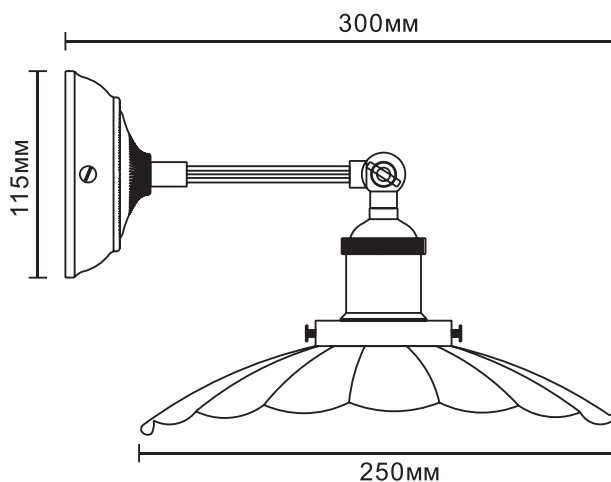

Настенные светильники серии «London»

13040 / WML-427 C66
белый + бронза

13039 / WML-427 C65
серый + бронза

13038 / WML-427 C64
чёрный + бронза

Модель	WML-427 C66	WML-427 C65	WML-427 C64
Напряжение питания	~230В, 50Гц		
Мощность	60Вт		
Тип лампы	Лампа накаливания «ЛОН» 60/А/Е27 (в комплект не входит)		
Температура эксплуатации	+1°..+40°С		
Длина провода	-		
Степень защиты	IP20		
Класс электрозащиты	I		
Размер индивидуальной упаковки, мм	310 x 250 x 215		
Материал корпуса	Металл		
Штрих код	4895117880807	4895117880791	4895117880784
Кол-во во внешней коробке, шт.	10		