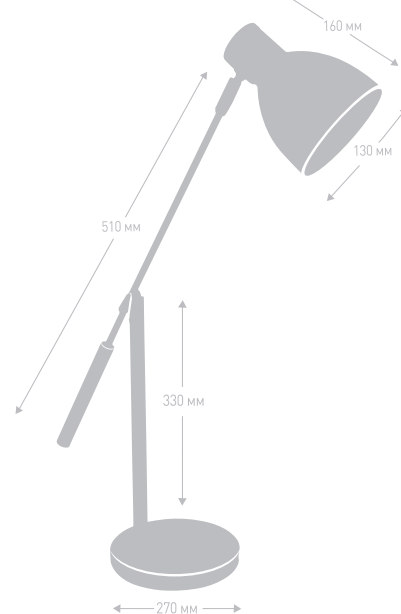

Настольные светильники и торшеры серии «Loft»

12793 / KD-332 C01
белый

12794 / KD-332 C02
чёрный

12795 / KD-332 C04
красный

12796 / KD-333 C01
белый

• Дерево

12797 / KD-333 C02
чёрный

Модель	KD-332 C01	KD-332 C02	KD-332 C04	KD-333 C01	KD-333 C02
Напряжение питания	~230В, 50Гц				
Мощность	40Вт				
Тип лампы	Лампа накаливания «ЛОН» 40/А/Е27 (в комплект не входит)				
Температура эксплуатации	+1°..+40°С				
Длина провода	1,6 метра				
Степень защиты	IP20				
Класс электрозащиты	II				
Размер индивидуальной упаковки, мм	470 x 260 x 125			680 x 185 x 185	
Материал корпуса	Металл + пластик			Металл + дерево	
Штрих код	4895117880050	4895117880067	4895117880074	4895117880081	4895117880098
Кол-во во внешней коробке, шт.	4			4	