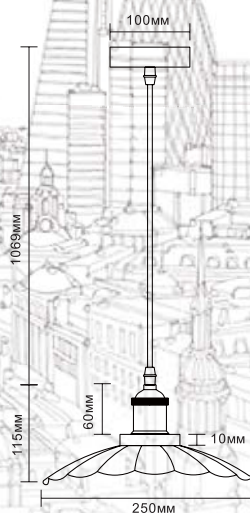

13046 / PL-427L C66
белый + бронза