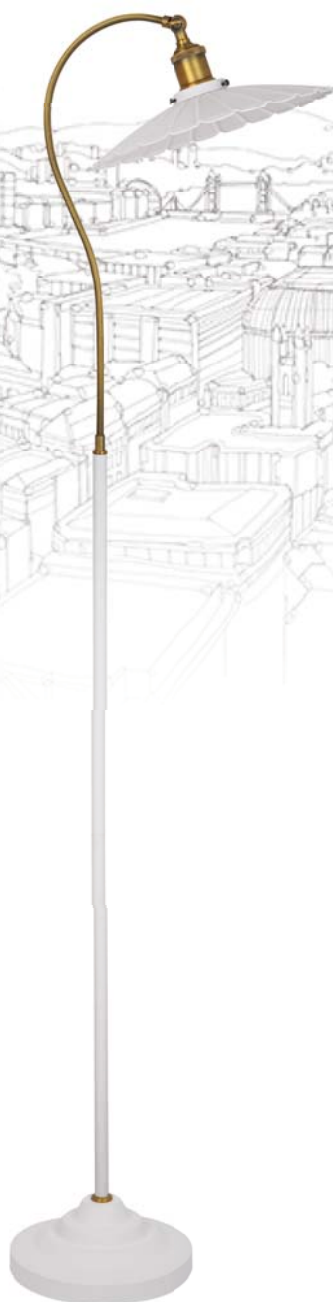

Напольные светильники серии «Amsterdam»

6

13019 / KD-425F C71
белый + хром

13018 / KD-425F C62
чёрный + медь

13017 / KD-425F C73
серый + медь

Модель	KD-425F C71	KD-425F C73	KD-425F C62
Напряжение питания	~230В, 50Гц		
Мощность	40Вт		
Тип лампы	Лампа накаливания «ЛОН» 40/А/Е27 (в комплект не входит)		
Температура эксплуатации	+1°..+40°С		
Длина провода	1,8 метра		
Степень защиты	IP20		
Класс электробезопасности	II		
Размер индивидуальной упаковки, мм	830 x 280 x 1520		
Материал корпуса	Металл		
Штрих код	4895117880593	4895117880586	4895117880579
Кол-во во внешней коробке, шт.	1		

Подвесные светильники серии «Amsterdam»

13031 / PL-425L C71
белый + хром

13030 / PL-425L C73
серый + медь

13029 / PL-425L C62
чёрный + медь

Модель	PL-425L C71	PL-425L C73	PL-425L C62
Напряжение питания	~230В, 50Гц		
Мощность	60Вт		
Тип лампы	Лампа накаливания «ЛОН» 60А/Е27 (в комплект не входит)		
Температура эксплуатации	+1°..+40°С		
Длина провода	1 метр (регулируется)		
Степень защиты	IP20		
Класс электрозащиты	I		
Размер индивидуальной упаковки, мм	335 x 190 x 210		
Материал корпуса	Металл		
Штрих код	4895117880715	4895117880708	4895117880692
Кол-во во внешней коробке, шт.	4		

London

camelion.ru

Напольные светильники серии «London»

13037 / KD-427F-1 C66
белый + бронза

13036 / KD-427F-1 C65
серый + бронза

13035 / KD-427F-1 C64
чёрный + бронза

Модель	KD-427F-1 C66	KD-427F-1 C65	KD-427F-1 C64
Напряжение питания	~230В, 50Гц		
Мощность	60Вт		
Тип лампы	Лампа накаливания «ЛОН» 60/А/Е27 (в комплект не входит)		
Температура эксплуатации	+1°..+40°С		
Длина провода	1,8 метра		
Степень защиты	IP20		
Класс электрозащиты	II		
Размер индивидуальной упаковки, мм	420 x 305 x 1720		
Материал корпуса	Металл		
Штрих код	4895117880777	4895117880760	4895117880753
Кол-во во внешней коробке, шт.	1		