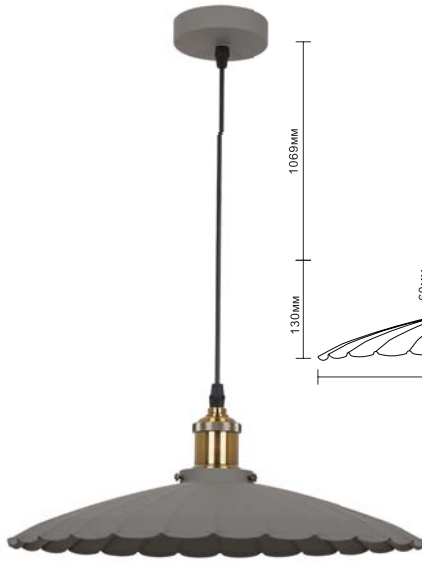

13045 / PL-427L C65
серый + бронза