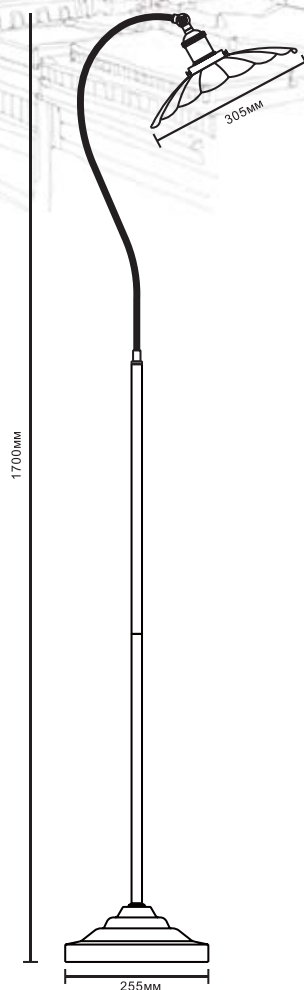

Напольные светильники серии «Amsterdam»

6

13019 / KD-425F C71
белый + хром

13018 / KD-425F C62
чёрный + медь

13017 / KD-425F C73
серый + медь

Модель	KD-425F C71	KD-425F C73	KD-425F C62
Напряжение питания	~230В, 50Гц		
Мощность	40Вт		
Тип лампы	Лампа накаливания «ЛОН» 40/А/Е27 (в комплект не входит)		
Температура эксплуатации	+1°..+40°С		
Длина провода	1,8 метра		
Степень защиты	IP20		
Класс электробезопасности	II		
Размер индивидуальной упаковки, мм	830 x 280 x 1520		
Материал корпуса	Металл		
Штрих код	4895117880593	4895117880586	4895117880579
Кол-во во внешней коробке, шт.	1		

Подвесные светильники серии «Amsterdam»

13031 / PL-425L C71
белый + хром

13030 / PL-425L C73
серый + медь

13029 / PL-425L C62
чёрный + медь

Модель	PL-425L C71	PL-425L C73	PL-425L C62
Напряжение питания	~230В, 50Гц		
Мощность	60Вт		
Тип лампы	Лампа накаливания «ЛОН» 60А/Е27 (в комплект не входит)		
Температура эксплуатации	+1°..+40°С		
Длина провода	1 метр (регулируется)		
Степень защиты	IP20		
Класс электрозащиты	I		
Размер индивидуальной упаковки, мм	335 x 190 x 210		
Материал корпуса	Металл		
Штрих код	4895117880715	4895117880708	4895117880692
Кол-во во внешней коробке, шт.	4		

London

camelion.ru

Напольные светильники серии «London»

13037 / KD-427F-1 C66
белый + бронза

13036 / KD-427F-1 C65
серый + бронза

13035 / KD-427F-1 C64
чёрный + бронза

Модель	KD-427F-1 C66	KD-427F-1 C65	KD-427F-1 C64
Напряжение питания	~230В, 50Гц		
Мощность	60Вт		
Тип лампы	Лампа накаливания «ЛОН» 60/А/Е27 (в комплект не входит)		
Температура эксплуатации	+1°..+40°С		
Длина провода	1,8 метра		
Степень защиты	IP20		
Класс электрозащиты	II		
Размер индивидуальной упаковки, мм	420 x 305 x 1720		
Материал корпуса	Металл		
Штрих код	4895117880777	4895117880760	4895117880753
Кол-во во внешней коробке, шт.	1		