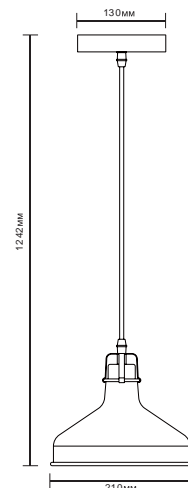

Amsterdam

camelion.ru

Настольные светильники серии «Amsterdam»

13016 / KD-425 C71
белый + хром

13015 / KD-425 C73
серый + медь

13014 / KD-425 C62
чёрный + медь

Модель	KD-425 C71	KD-425 C73	KD-425 C62
Напряжение питания	~230В, 50Гц		
Мощность	40Вт		
Тип лампы	Лампа накаливания «ЛОН» 40/А/Е27 (в комплект не входит)		
Температура эксплуатации	+1°..+40°С		
Длина провода	1,5 метра		
Степень защиты	IP20		
Класс электрозащиты	II		
Размер индивидуальной упаковки, мм	495 x 190 x 540		
Материал корпуса	Металл		
Штрих код	4895117880562	48951178680555	4895117880548
Кол-во во внешней коробке, шт.	1		

Напольные светильники серии «Amsterdam»

6

13019 / KD-425F C71
белый + хром

13018 / KD-425F C62
чёрный + медь

13017 / KD-425F C73
серый + медь

Модель	KD-425F C71	KD-425F C73	KD-425F C62
Напряжение питания	~230В, 50Гц		
Мощность	40Вт		
Тип лампы	Лампа накаливания «ЛОН» 40/А/Е27 (в комплект не входит)		
Температура эксплуатации	+1°..+40°С		
Длина провода	1,8 метра		
Степень защиты	IP20		
Класс электробезопасности	II		
Размер индивидуальной упаковки, мм	830 x 280 x 1520		
Материал корпуса	Металл		
Штрих код	4895117880593	4895117880586	4895117880579
Кол-во во внешней коробке, шт.	1		

13028 / PL-425M C62
чёрный + медь

Модель	PL-425S C71	PL-425S C73	PL-425S C62	PL-425M C71	PL-425M C73	PL-425M C62
Напряжение питания	~230В, 50Гц					
Мощность	60Вт					
Тип лампы	Лампа накаливания «ЛОН» 60/А/Е27 (в комплект не входит)					
Температура эксплуатации	+1°..+40°С					
Длина провода	1 метр (регулируется)					
Степень защиты	IP20					
Класс электрозащиты	I					
Размер индивидуальной упаковки, мм	190 x 190 x 162			190 x 190 x 162		
Материал корпуса	Металл					
Штрих код	4895117880654	4895117880647	4895117880630	4895117880685	4895117880678	4895117880661
Кол-во во внешней коробке, шт.	12					