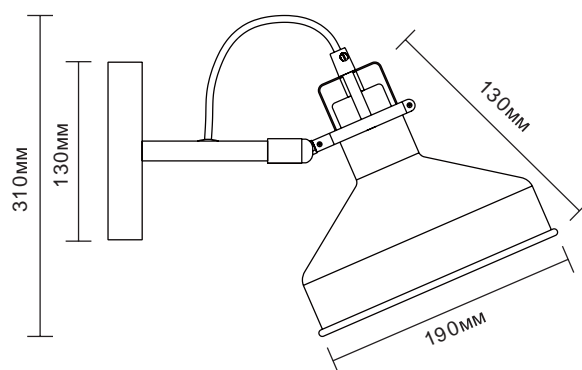

Модель	WML-425 C71	WML-425 C73	WML-425 C62
Напряжение питания	~230В, 50Гц		
Мощность	40Вт		
Тип лампы	Лампа накаливания «ЛОН» 40/А/Е27 (в комплект не входит)		
Температура эксплуатации	+1°..+40°С		
Длина провода	-		
Степень защиты	IP20		
Класс электрозащиты	I		
Размер индивидуальной упаковки, мм	335 x 190 x 210		
Материал корпуса	Металл		
Штрих код	4895117880623	4895117880616	4895117880609
Кол-во во внешней коробке, шт.	12