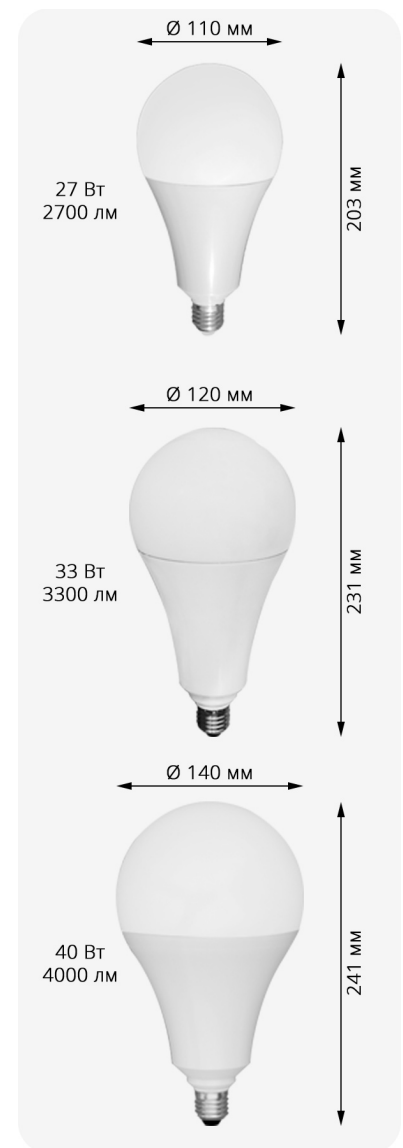

Светодиодные лампы Sweko серия 42 большой мощности 27 Вт, 33 Вт и 40 Вт

- Энергоэффективность 100 лм/Вт!
- Угол светового пучка 200°
- Индекс цветопередачи Ra > 80
- Коэффициент мощности PF 0.9
- Стандартная форма колбы, тип А (груша)

Мощные светодиодные лампы Sweko серии 42 имеют следующие значения светового потока:

- 27 Вт - 2700 люмен,
- 33 Вт - 3300 люмен,
- 40 Вт - 4000 люмен.

Лампы доступны в двух цветовых температурах 4000К (холодный свет) и 6500К (дневной свет), имеют стандартный цоколь E27. Срок службы ламп повышенной мощности 30 000 часов. Совокупность светотехнических характеристик, а так же формы, делает лампы уникальным предложением на рынке.

42LED-A

42LED-A-лампы имеют стандартную форму ламп накаливания, с цоколем E27. Линейка ламп большой мощности 42LED-A представлена в трех мощностях 27 Вт, 33 Вт и 40 Вт, и двух цветовых температурах 4000 К и 6500 К.

Серия 42	Модель	Артикул	Мощность	Аналог	Размеры лампы	Цоколь	Световой поток	Цветовая температура
A110	42LED-A110-27W-230-4000K-E27	38565	27 Вт	ЛОН 250 Вт	Ø110 x 203мм	E27	2700 лм	4000 К Холодный свет
A110	42LED-A110-27W-230-6500K-E27	38566	27 Вт	ЛОН 250 Вт	Ø110 x 203мм	E27	2700 лм	6500 К Дневной свет
A120	42LED-A120-33W-230-4000K-E27	38567	33 Вт	ЛОН 300 Вт	Ø120 x 231мм	E27	3300 лм	4000 К Холодный свет
A120	42LED-A120-33W-230-6500K-E27	38568	33 Вт	ЛОН 300 Вт	Ø120 x 231мм	E27	3300 лм	6500 К Дневной свет
A140	42LED-A140-40W-230-4000K-E27	38569	40 Вт	ЛОН 360 Вт	Ø140 x 241мм	E27	4000 лм	4000 К Холодный свет
A140	42LED-A140-40W-230-6500K-E27	38570	40 Вт	ЛОН 360 Вт	Ø140 x 241мм	E27	4000 лм	6500 К Дневной свет