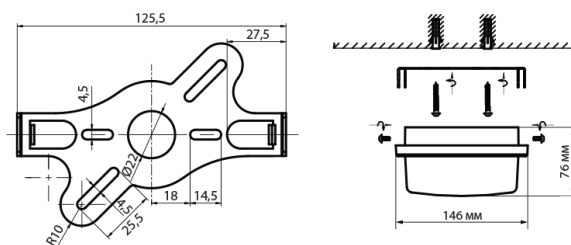

Корпус светильника прямоугольной формы, датчик расположен под рассеивателем.

Светодиодные светильники Sweko SUL имеют компактный эргономичный дизайн и выполнены из ударопрочного негорючего поликарбоната. Корпус неразборный, матовый рассеиватель соединен с базой светильника ультразвуковой сваркой.

Упаковка

- 1 шт. в цветной коробке
- 10 шт. в коробе

Модель	Артикул	Мощность	Световой поток	Параметры сети	Размеры светильника	Штрихкод цветной упаковки
SUL-S1-15W-230-4000K-WH-IS	38511	15 Вт	1300 лм	180 - 253 В, 50 Гц	300 x 150 x 86 мм	4680006385118
SUL-S1-20W-230-4000K-WH-IS	38512	20 Вт	1700 лм	180 - 253 В, 50 Гц	300 x 150 x 86 мм	4680006385125