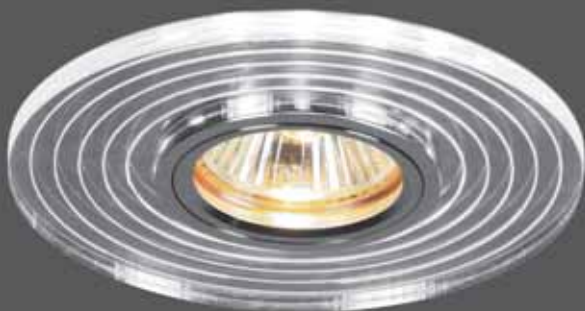

ПОДСВЕТКА

Тип подсветки	Цветовая температура	Мощность	Напряжение
SMD2835	4000K	3W	230V

CD980
с LED подсветкой

Габариты (DxH): 100x25mm
Монтаж. диаметр (D1): 65mm
Высота с лампой: 50mm

29667
прозрачный /
хром