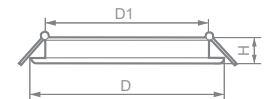

Габариты (DxH): 95x24mm
Монтаж. диаметр (D1): 80mm

7W

Тип LED	Мощность	Напряжение
2835	7W	230V
Цветовая температура	Световой поток	Кол-во в ящике
4000K	560Lm	50 / 100 шт.

AL615

-  **29479**
белый
-  **29480**
серебро