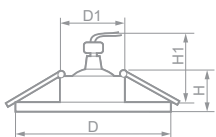

Лампа	Патрон	Мощность	Напряжение	Кол-во в ящике
MR16	G5.3	50W	12V	100 шт.

Габариты (DxH): 88x26mm
 Монтаж. диаметр (D1): 72mm
 Высота с лампой (H1): 58mm

15172
 черный / золото

Лампа	Патрон	Мощность	Напряжение	Кол-во в ящике
MR16	G5.3	50W	12V	100 шт.