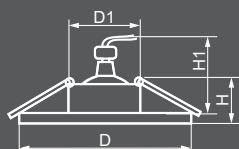

Габариты (DxH): 130x42mm
Монтаж, диаметр (D1): 100mm
Высота с лампой: 50mm

29476
прозрачный /
хром