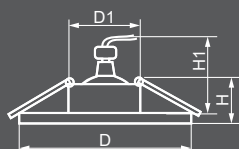

Габариты (DxH): 100x25mm
Монтаж. диаметр (D1): 70mm
Высота с лампой: 50mm

28893
прозрачный /
хром

ЛАМПА

Тип лампы	Патрон	Напряжение	Мощность	Кол-во в ящике
MR16*	G5.3	12V	50W	100 шт.

ПОДСВЕТКА

Тип подсветки	Цветовая температура	Мощность	Напряжение
SMD2835	4000K	3W	230V