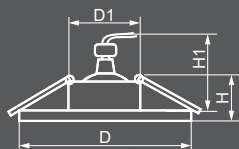

Габариты (DxH): 112x22mm
Монтаж. диаметр (D1): 65mm
Высота с лампой: 50mm

ЛАМПА

Тип лампы	Патрон	Напряжение	Мощность	Кол-во в ящике
MR16*	G5.3	12V	50W	50 шт.

ПОДСВЕТКА

Тип подсветки	Цветовая температура	Мощность	Напряжение
SMD2835	4000K	3W	230V