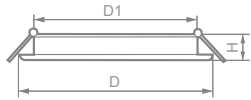

Габариты (DxH): 80x30mm
Монтаж. диаметр (D1): 55mm