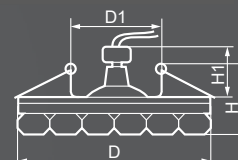

Габариты (DxH): 90x50mm
Монтаж. диаметр (D1): 65mm
Высота с лампой: 50mm

Тип лампы	Патрон	Напряжение	Мощность	Кол-во в ящике
MR16	G5.3	12V	50W	30 шт.

CD2540

-  **18925**
прозрачный /
прозрачный

Габариты (DxH): 100x55mm
Монтаж. диаметр (D1): 60mm
Высота с лампой: 50mm