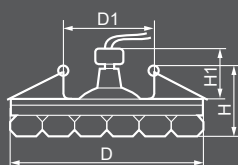

Габариты (DxH): 80x64mm
Монтаж. диаметр (D1): 55mm
Высота с лампой: 22mm

18747
прозрачный-матовый /
хром *