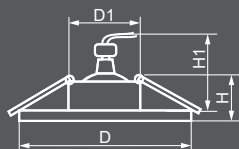

Габариты (DxH): 115x25mm
Монтаж. диаметр (D1): 65mm
Высота с лампой: 50mm

28987
прозрачный /
хром

CD915
с LED подсветкой

ЛАМПА

Тип лампы	Патрон	Напряжение	Мощность	Кол-во в ящике
MR16*	G5.3	12V	50W	50 шт.

ПОДСВЕТКА

Тип подсветки	Цветовая температура	Мощность	Напряжение
SMD2835	4000K	3W	230V

Габариты (DxH): 97x25mm
Монтаж. диаметр (D1): 65mm
Высота с лампой: 50mm

28989
прозрачный-желтый /
хром

28990
прозрачный-коричневый /
хром

28988
прозрачный /
хром

CD916
с LED подсветкой

ЛАМПА

Тип лампы	Патрон	Напряжение	Мощность	Кол-во в ящике
MR16*	G5.3	12V	50W	100 шт.

ПОДСВЕТКА

Тип подсветки	Цветовая температура	Мощность	Напряжение
SMD2835	4000K	3W	230V

Габариты (DxH): 123x20mm
Монтаж. диаметр (D1): 65mm
Высота с лампой: 50mm

29536
прозрачный-матовый /
хром

CD917
с LED подсветкой

ЛАМПА

Тип лампы	Патрон	Напряжение	Мощность	Кол-во в ящике
MR16*	G5.3	12V	50W	50 шт.

ПОДСВЕТКА

Тип подсветки	Цветовая температура	Мощность	Напряжение
SMD2835	4000K	3W	230V