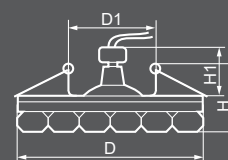

Габариты (DxH): 109x96mm
Монтаж. диаметр (D1): 65mm
Высота с лампой: 54mm

Тип лампы	Патрон	Напряжение	Мощность	Кол-во в ящике
MR16	G5.3	12V	50W	30 шт.

JD61

18873
прозрачный /
хром

Габариты (DxH): 80x68mm
Монтаж. диаметр (D1): 55mm
Высота с лампой: 18mm