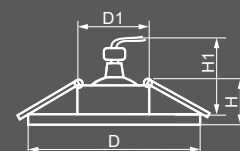

 **29537**
прозрачный /
хром

Габариты (DxH): 122x25mm
Монтаж, диаметр (D1): 65mm
Высота с лампой: 50mm

ЛАМПА

Тип лампы	Патрон	Напряжение	Мощность	Кол-во в ящике
MR16*	G5.3	12V	50W	50 шт.

ПОДСВЕТКА

Тип подсветки	Цветовая температура	Мощность	Напряжение
SMD2835	4000K	3W	230V