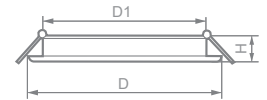

Габариты (DxH): 120x43mm
Монтаж. диаметр (D1): 90mm

Тип LED	Мощность	Напряжение
5730	9W	230V
Цветовая температура	Световой поток	Кол-во в ящике
4000K	810Lm	30 шт.