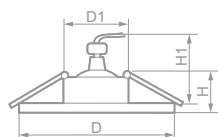

Габариты (DxH): 92x27mm
Монтаж. диаметр (D1): 60mm
Высота с лампой (H1): 47mm

- **28407** прозрачный / черный
- **28404** прозрачный / хром
- **28405** прозрачный / золото