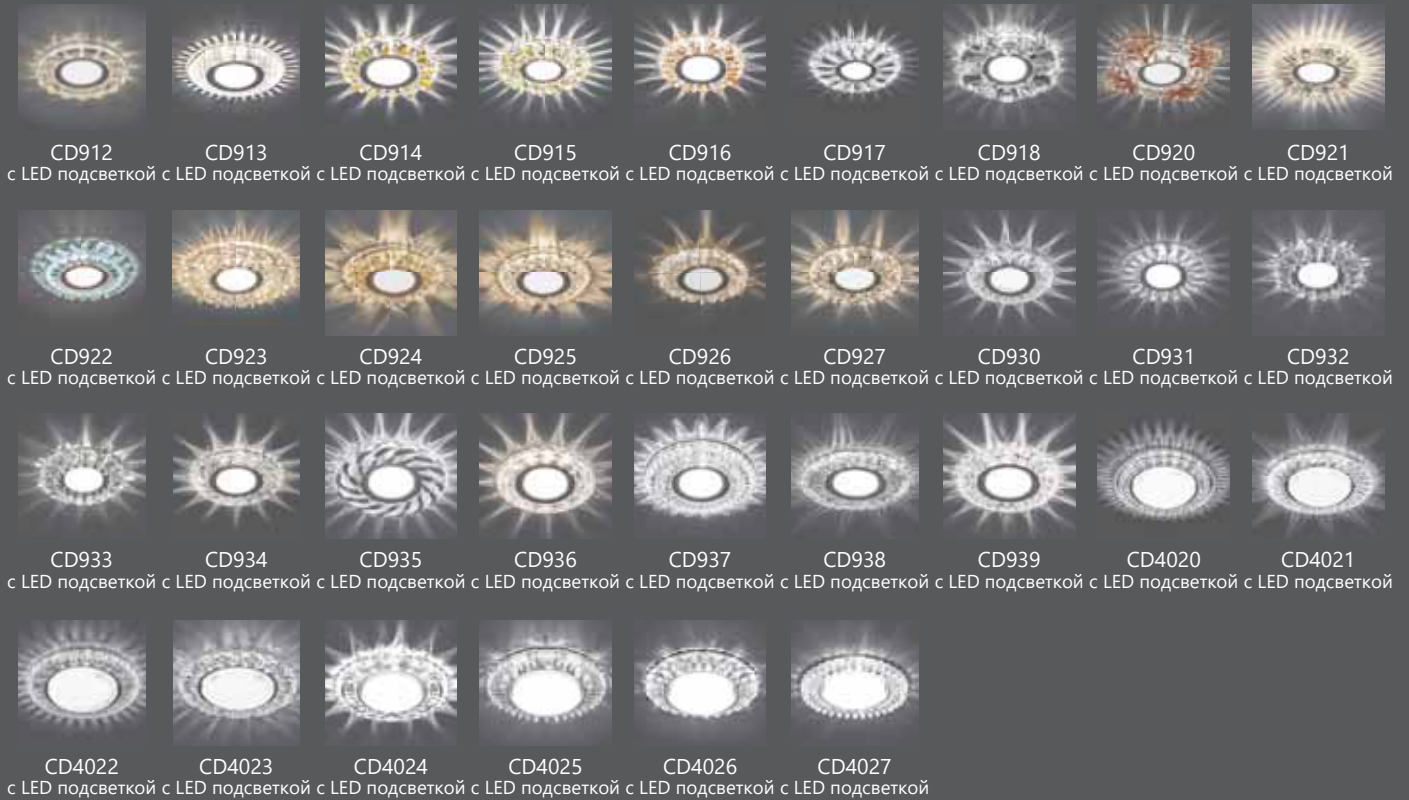

Декоративное стекло.....25

СОДЕРЖАНИЕ

Керамика..... 45

Модерн..... 48

DL228

CD2300

DL239

DL273