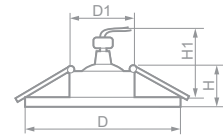

Габариты (DxH): 84x20mm
Монтаж. диаметр (D1): 63mm
Высота с лампой (H1): 60mm

Лампа	Патрон	Мощность	Напряжение	Кол-во в ящике
MR16	G5.3	50W	12V	100 шт.

156T

-  **17766**
матовое серебро / золото

Габариты (DxH): 80x20mm
Монтаж. диаметр (D1): 70mm
Высота с лампой (H1): 60mm