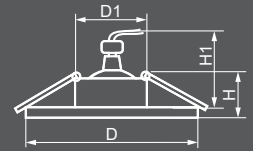

Декоративное стекло

CD925
с LED подсветкой

28900
прозрачный /
хром

Габариты (DxH): 100x25mm
Монтаж. диаметр (D1): 65mm
Высота с лампой: 50mm

ЛАМПА

Тип лампы	Патрон	Напряжение	Мощность	Кол-во в ящике
MR16*	G5.3	12V	50W	100 шт.

ПОДСВЕТКА

Тип подсветки	Цветовая температура	Мощность	Напряжение
SMD2835	4000K	3W	230V

CD926
с LED подсветкой

28901
прозрачный /
хром