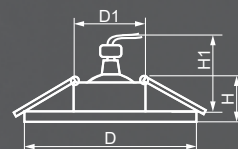

Габариты (DxH): 100x20mm
Монтаж. диаметр (D1): 65mm
Высота с лампой: 50mm

ЛАМПА

Тип лампы	Патрон	Напряжение	Мощность	Кол-во в ящике
MR16*	G5.3	12V	50W	100 шт.

ПОДСВЕТКА

Тип подсветки	Цветовая температура	Мощность	Напряжение
SMD2835	4000K	3W	230V