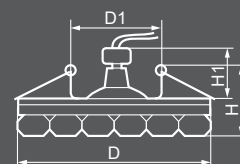

Габариты (DxH): 100x70mm
Монтаж. диаметр (D1): 60mm
Высота с лампой: 35mm

Тип лампы	Цветовая температура	Световой поток	Мощность	Кол-во в ящике
LED COB	3000K	600Lm	10W	30 шт.