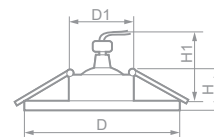

Габариты (DxH): 84x25mm
Монтаж. диаметр (D1): 74mm
Высота с лампой (H1): 60mm

Лампа	Патрон	Мощность	Напряжение	Кол-во в ящике
MR16	G5.3	50W	12V	100 шт.