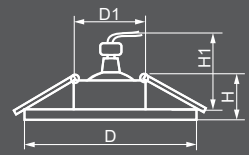

Габариты (DxH): 95x23mm
Монтаж. диаметр (D1): 59mm
Высота с лампой: 45mm

Тип лампы	Патрон	Напряжение	Мощность	Кол-во в ящике
MR16	G5.3	12V	50W	50 шт.

8170-2