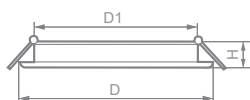

28540
белый

Габариты (DxH): 142x28mm
Монтаж. диаметр (D1): 105mm

12W

Тип LED	Мощность	Напряжение
2835	12W	230V
Цветовая температура	Световой поток	Кол-во в ящике
4000K	960Lm	30 шт.

28541
белый

Габариты (DxH): 170x27mm
Монтаж. диаметр (D1): 136mm