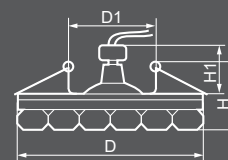

Габариты (DxH): 109x96mm
Монтаж. диаметр (D1): 65mm
Высота с лампой: 54mm

Тип лампы	Патрон	Напряжение	Мощность	Кол-во в ящике
MR16	G5.3	12V	50W	30 шт.

JD61

18873
прозрачный /
хром

Габариты (DxH): 80x68mm
Монтаж. диаметр (D1): 55mm
Высота с лампой: 18mm