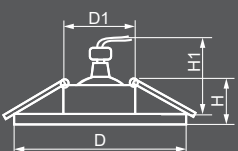

Габариты (DxH): 90x23mm
Монтаж. диаметр (D1): 60mm
Высота с лампой: 47mm

18640 коричневый / золото	
18637 серебро / серебро	
18641 серый / серебро	

8150-2