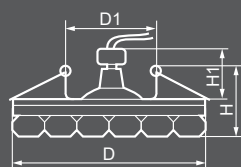

Габариты (DxH): 100x65mm
Монтаж. диаметр (D1): 55mm
Высота с лампой: 22mm

28427
прозрачный-голубой /
прозрачный

1550