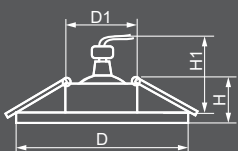

Габариты (DxH): 95x32mm
Монтаж. диаметр (D1): 60mm
Высота с лампой: 47mm

18851 прозрачный / серебро	

8080-2