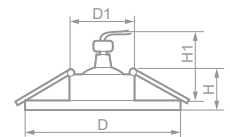

Габариты (DxH): 84x25mm
Монтаж. диаметр (D1): 74mm
Высота с лампой (H1): 60mm

Лампа	Патрон	Мощность	Напряжение	Кол-во в ящике
MR16	G5.3	50W	12V	200 шт.