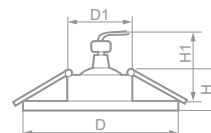

Габариты (DxH): 100x25mm
Монтаж. диаметр (D1): 60mm
Высота с лампой (H1): 40mm

Лампа	Патрон	Мощность	Напряжение	Кол-во в ящике
MR16	G5.3	35W	220V	100 шт.