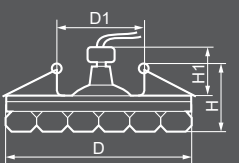

Тип лампы	Патрон	Напряжение	Мощность	Кол-во в ящике
JCD9	G9	230V	35W	50 шт.

1525 LED COB

27814
прозрачный /
прозрачный

27815
прозрачный /
черный

Габариты (DxH): 90x75mm
Монтаж. диаметр (D1): 60mm
Высота с лампой: 20mm