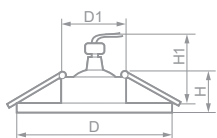

CD2051

Габариты (DxH): 100x25mm
Монтаж. диаметр (D1): 60mm
Высота с лампой (H1): 40mm

28624
белый /
хром

28622
шампань /
хром

28625
черный /
хром