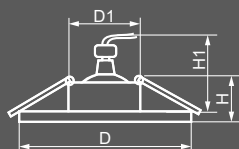

Габариты (DxH): 100x25mm
Монтаж. диаметр (D1): 65mm
Высота с лампой: 50mm

- **28848**
  прозрачный / хром