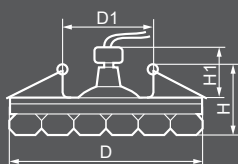

Габариты (DxH): 80x60mm
Монтаж. диаметр (D1): 55mm
Высота с лампой: 35mm

28110
прозрачный-матовый /
хром