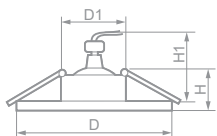

DL231

Габариты (DxH): 84x28mm
Монтаж. диаметр (D1): 60mm
Высота с лампой (H1): 48mm

18602
хром