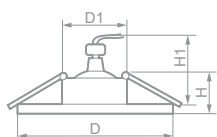

Габариты (DxH): 100x25mm
Монтаж. диаметр (D1): 60mm
Высота с лампой (H1): 40mm

28628
белый /
хром