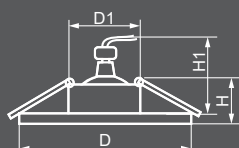

Габариты (DxH): 100x25mm
Монтаж. диаметр (D1): 65mm
Высота с лампой: 50mm

28899
прозрачный /
хром