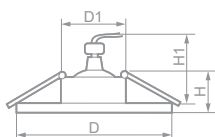

Габариты (DxH): 85x25mm
Монтаж. диаметр (D1): 71mm
Высота с лампой (H1): 60mm

28880
золото

28881
хром

28882
белый