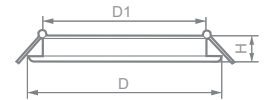

Габариты (DxH): 90x40mm
Монтаж. диаметр (D1): 80mm

7W

Тип LED	Мощность	Напряжение
2835	7W	230V
Цветовая температура	Световой поток	Кол-во в ящике
4000K	560Lm	50 / 100 шт.