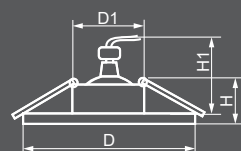

Габариты (DxH): 98x25mm
Монтаж. диаметр (D1): 60mm
Высота с лампой: 50mm

28824
прозрачный /
хром