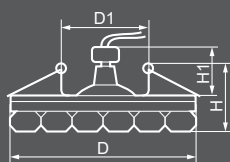

1526 LED COB

27816
прозрачный /
прозрачный

Габариты (DxH): 100x70mm
Монтаж. диаметр (D1): 60mm
Высота с лампой: 35mm

Тип лампы	Цветовая температура	Световой поток	Мощность	Кол-во в ящике
LED COB	3000K	600Lm	10W	30 шт.