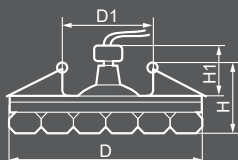

Габариты (DxH): 85x67mm
Монтаж. диаметр (D1): 48mm
Высота с лампой: 36mm

19991
зеленый /
хром*

C1037