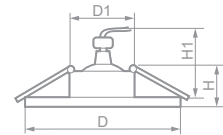

28872
белый

28870
титан

поворотный DL6051

Лампа	Патрон	Мощность	Напряжение	Кол-во в ящике
MR16	G5.3	50W	12V	100 шт.

DL6124 поворотный

-  **28868**
белый
-  **28869**
хром

Габариты (DxH): 84x20mm
Монтаж. диаметр (D1): 63mm
Высота с лампой (H1): 60mm