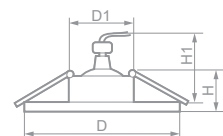

Габариты (DxH): 85x26mm
Монтаж. диаметр (D1): 46mm
Высота с лампой (H1): 53mm

Лампа	Патрон	Мощность	Напряжение	Кол-во в ящике
MR16	G5.3	50W	12V	100 шт.