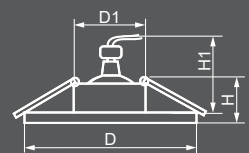

Габариты (DxH): 95x23mm
Монтаж. диаметр (D1): 60mm
Высота с лампой: 47mm

Тип лампы	Патрон	Напряжение	Мощность	Кол-во в ящике
MR16	G5.3	12V	50W	50 шт.