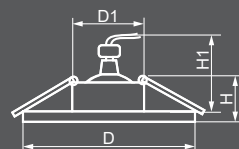

ЛАМПА

Тип лампы	Патрон	Напряжение	Мощность	Кол-во в ящике
MR16*	G5.3	12V	50W	50 шт.

ПОДСВЕТКА

Тип подсветки	Цветовая температура	Мощность	Напряжение
SMD2835	4000K	3W	230V

CD932
с LED подсветкой

Габариты (DxH): 98x25mm
Монтаж. диаметр (D1): 65mm
Высота с лампой: 50mm