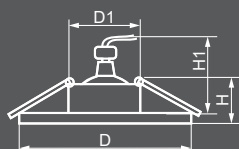

Габариты (DxH): 128x25mm
Монтаж. диаметр (D1): 65mm
Высота с лампой: 50mm

28898
прозрачный /
хром