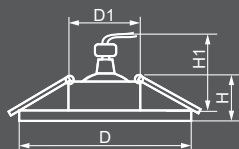

CD922
с LED подсветкой

Габариты (DxH): 100x25mm
Монтаж. диаметр (D1): 65mm
Высота с лампой: 50mm

28897
прозрачный /
хром