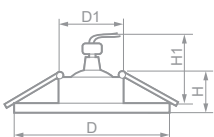

GS-M388BK

Габариты (DxH): 80x25mm
Монтаж. диаметр (D1): 57mm
Высота с лампой (H1): 60mm

- **17936** серебро
- **28342** белый

Лампа	Патрон	Мощность	Напряжение	Кол-во в ящике
MR16	G5.3	50W	12V	100 шт.