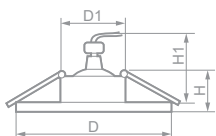

Габариты (DxH): 80x25mm
Монтаж. диаметр (D1): 60mm
Высота с лампой (H1): 44mm

15207
античная медь

15110
золото

15206
античное золото

15111
серебро

15109
белый

15112
титан

15113
хром