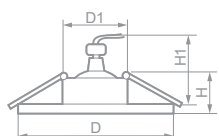

CD2053

Габариты (DxH): 100x25mm
Монтаж. диаметр (D1): 60mm
Высота с лампой (H1): 40mm

28632
белый /
хром

Лампа	Патрон	Мощность	Напряжение	Кол-во в ящике
MR16	G5.3	35W	220V	100 шт.

CD2054

Габариты (DxH): 100x25mm
Монтаж. диаметр (D1): 60mm
Высота с лампой (H1): 40mm