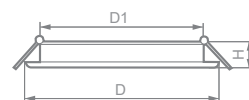

Габариты (DxH): 188x27mm
Монтаж. диаметр (D1): 154mm

18W

Тип LED	Мощность	Напряжение
2835	18W	230V
Цветовая температура	Световой поток	Кол-во в ящике
5000K	1440Lm	20 шт.