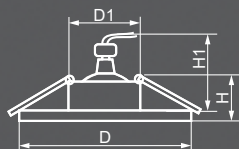

CD903
с LED подсветкой

Габариты (DxH): 100x25mm
Монтаж. диаметр (D1): 65mm
Высота с лампой: 50mm

- **28846**
  прозрачный / хром
- **28975**
  желтый / хром
- **28976**
  коричневый / хром