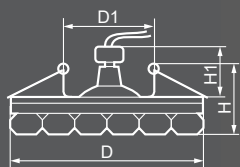

Габариты (DxH): 85x65mm
Монтаж. диаметр (D1): 55mm
Высота с лампой: 18mm

18904
прозрачный /
хром

JD159