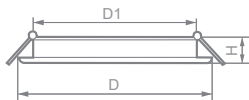

Габариты (DxH): 90x40mm
Монтаж. диаметр (D1): 75mm

6W

Тип LED	Мощность	Напряжение
2835	6W	230V
Цветовая температура	Световой поток	Кол-во в ящике
4000K	480Lm	50 шт.

29570
белый

AL9040

Габариты (DxH): 120x55mm
Монтаж. диаметр (D1): 100mm

12W

Тип LED	Мощность	Напряжение
2835	12W	230V
Цветовая температура	Световой поток	Кол-во в ящике
4000K	960Lm	20 шт.

29571
белый

AL9050