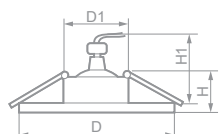

Габариты (DxH): 86x42mm
Монтаж. диаметр (D1): 60mm
Высота с лампой (H1): 60mm

19997
алюминий

19994
хром

19941
античное золото

IP44

CD4207