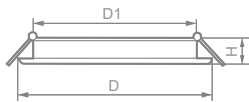

Габариты (DxH): 107x35mm
Монтаж. диаметр (D1): 80mm

6W

Тип LED	Мощность	Напряжение
2835	6W	230V
Цветовая температура	Световой поток	Кол-во в ящике
4000K	530Lm	80 шт.

28725
ЗОЛОТО

AL8989