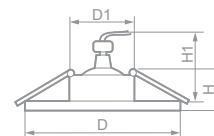

Габариты (DxH): 130x20mm
Монтаж. диаметр (D1): 64mm
Высота с лампой (H1): 35mm

Лампа	Патрон	Мощность	Напряжение	Кол-во в ящике
MR16	G5.3	50W	12V	30 шт.

C2525