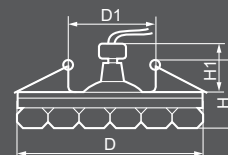

Габариты (DxH): 110x63mm
Монтаж. диаметр (D1): 55mm
Высота с лампой: 17mm

Тип лампы	Патрон	Напряжение	Мощность	Кол-во в ящике
JCD9	G9	230V	35W	30 шт.