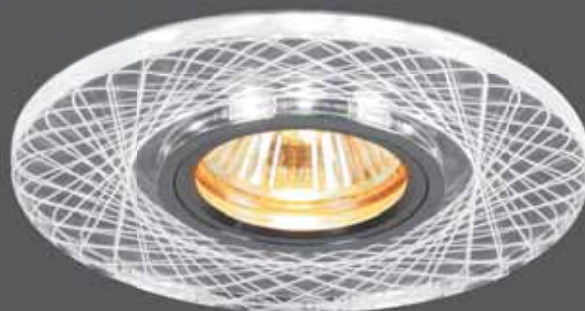

CD970
с LED подсветкой

Габариты (DxH): 100x20mm
Монтаж. диаметр (D1): 65mm
Высота с лампой: 50mm

29666
прозрачный /
хром