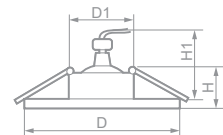

Габариты (DxH): 84x25mm
Монтаж. диаметр (D1): 74mm
Высота с лампой (H1): 60mm

Лампа	Патрон	Мощность	Напряжение	Кол-во в ящике
MR16	G5.3	50W	12V	100 шт.