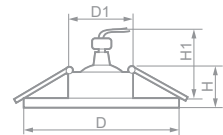

Габариты (DxH): 84x25mm
Монтаж. диаметр (D1): 74mm
Высота с лампой (H1): 60mm

Лампа	Патрон	Мощность	Напряжение	Кол-во в ящике
MR16	G5.3	50W	12V	100 шт.