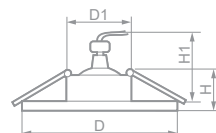

Габариты (DxH): 98x32mm
Монтаж. диаметр (D1): 59mm
Высота с лампой (H1): 50mm

Лампа	Патрон	Мощность	Напряжение	Кол-во в ящике
MR16	G5.3	50W	12V	30 шт.