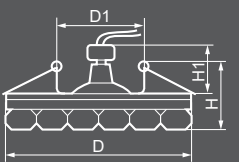

Габариты (DxH): 82x60mm
Монтаж. диаметр (D1): 48mm
Высота с лампой: 15mm