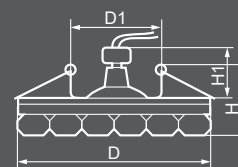

Габариты (DxH): 95x55mm
Монтаж. диаметр (D1): 60mm
Высота с лампой: 52mm

Тип лампы	Патрон	Напряжение	Мощность	Кол-во в ящике
MR16	G5.3	12V	50W	50 шт.

CD878
с LED подсветкой