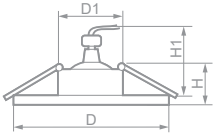

GS-M362

28345
белый

Габариты (DxH): 80x25mm
Монтаж. диаметр (D1): 57mm
Высота с лампой (H1): 60mm

Лампа	Патрон	Мощность	Напряжение	Кол-во в ящике
MR16	G5.3	50W	12V	100 шт.

Габариты (DxH): 80x25mm
 Монтаж. диаметр (D1): 57mm
 Высота с лампой (H1): 60mm