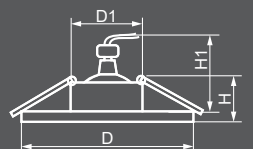

Габариты (DxH): 100x25mm
Монтаж. диаметр (D1): 70mm
Высота с лампой: 50mm

ЛАМПА

Тип лампы	Патрон	Напряжение	Мощность	Кол-во в ящике
MR16*	G5.3	12V	50W	100 шт.

ПОДСВЕТКА

Тип подсветки	Цветовая температура	Мощность	Напряжение
SMD2835	4000K	3W	230V