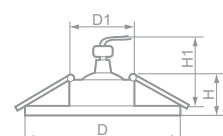

Габариты (DxH): 84x25mm
Монтаж. диаметр (D1): 74mm
Высота с лампой (H1): 60mm

Лампа	Патрон	Мощность	Напряжение	Кол-во в ящике
MR16	G5.3	50W	12V	100 шт.

DL6240

-  **28884**
белый / золото
-  **28883**
белый / хром