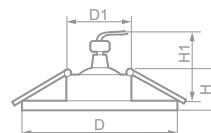

Габариты (DxH): 96x37mm
Монтаж. диаметр (D1): 65mm
Высота с лампой (H1): 45mm

Лампа	Патрон	Мощность	Напряжение	Кол-во в ящике
MR16	G5.3	50W	12V	30 шт.