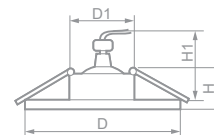

КЕРАМИКА

C2727

 **28356**
синий / золото

Габариты (DxH): 130x20mm
Монтаж. диаметр (D1): 64mm
Высота с лампой (H1): 35mm

Лампа	Патрон	Мощность	Напряжение	Кол-во в ящике
MR16	G5.3	50W	12V	30 шт.

C2525

 **28352**
синий / золото