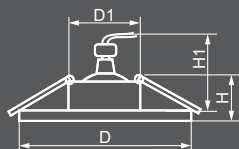

CD4022
с LED подсветкой

Габариты (DxH): 130x42mm
Монтаж, диаметр (D1): 100mm
Высота с лампой: 50mm

29475
прозрачный /
хром