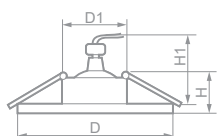

Габариты (DxH): 100x25mm
Монтаж. диаметр (D1): 60mm
Высота с лампой (H1): 40mm

28632
белый /
хром