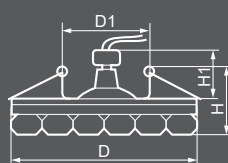

Габариты (DxH): 80x54mm
Монтаж. диаметр (D1): 65mm
Высота с лампой: 52mm

- **18768** прозрачный / хром
- **18769** прозрачный / золото

CD2130