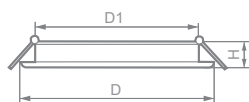

Габариты (DxH): 106x30mm
Монтаж. диаметр (D1): 80mm