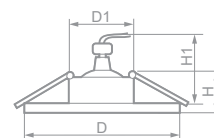

Габариты (DxH): 85x26mm
Монтаж. диаметр (D1): 46mm
Высота с лампой (H1): 53mm

Лампа	Патрон	Мощность	Напряжение	Кол-во в ящике
MR16	G5.3	50W	12V	100 шт.