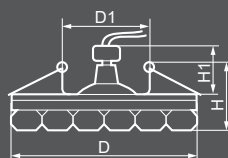

Габариты (DxH): 100x55mm
Монтаж. диаметр (D1): 60mm
Высота с лампой: 58mm

- **18929** прозрачный / прозрачный
- **18931** черный / прозрачный

CD2542