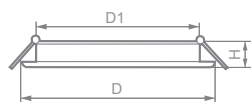

12W

Тип LED	Мощность	Напряжение
COB	12W	230V
Цветовая температура	Световой поток	Кол-во в ящике
4000K	960Lm	50 шт.

29572
белый

диммируемый

AL620

Габариты (DxH): 135x60mm
Монтаж. диаметр (D1): 100mm