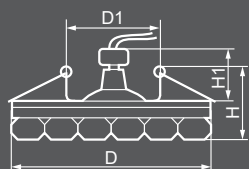

Габариты (DxH): 85x65mm
Монтаж. диаметр (D1): 46mm
Высота с лампой: 22mm

19170
прозрачный /
прозрачный*

CD2500