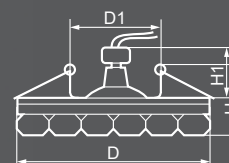

1540

28423
прозрачный /
прозрачный

Габариты (DxH): 100x65mm
Монтаж. диаметр (D1): 50mm
Высота с лампой: 36mm

Тип лампы	Патрон	Напряжение	Мощность	Кол-во в ящике
JCD9	G9	230V	35W	45 шт.