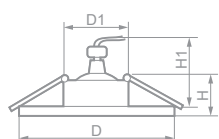

Габариты (DxH): 80x27mm
Монтаж. диаметр (D1): 60mm
Высота с лампой (H1): 47mm

- **28403** прозрачный / черный