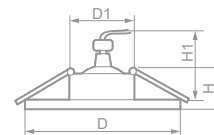

Габариты (DxH): 130x20mm
Монтаж. диаметр (D1): 64mm
Высота с лампой (H1): 35mm

Лампа	Патрон	Мощность	Напряжение	Кол-во в ящике
MR16	G5.3	50W	12V	30 шт.