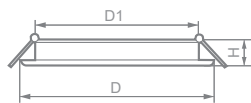

28905
белый

29569
черный

AL600

Габариты (DxH): 82x30mm
Монтаж. диаметр (D1): 55mm