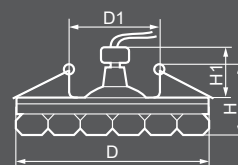

CD2500

Тип лампы	Патрон	Напряжение	Мощность	Кол-во в ящике
JCD9	G9	230V	35W	50 шт.

Ограниченное стекло

1527

28126
прозрачный-коричневый /
прозрачный

Габариты (DxH): 100x70mm
Монтаж. диаметр (D1): 58mm
Высота с лампой: 26mm