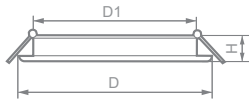

Габариты (DxH): 89x47mm
Монтаж. диаметр (D1): 80mm