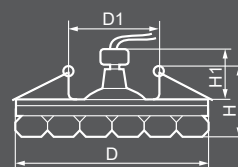

Габариты (DxH): 103x76mm
Монтаж. диаметр (D1): 50mm
Высота с лампой: 50mm

Тип лампы	Патрон	Напряжение	Мощность	Кол-во в ящике
MR16	G5.3	12V	50W	60 шт.

CD4529