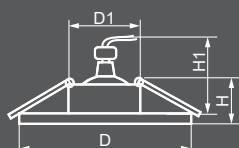

Габариты (DxH): 119x25mm
Монтаж. диаметр (D1): 70mm
Высота с лампой: 50mm

28980
прозрачный-желтый /
хром

28981
прозрачный-коричневый /
хром

28894
прозрачный /
хром