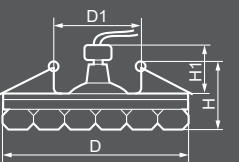

Тип лампы	Патрон	Напряжение	Мощность	Кол-во в ящике
JCD9	G9	230V	35W	30 шт.

JD190 LED COB

27827
прозрачный /
хром

27826
прозрачный /
золото

Габариты (DxH): 80x80mm
Монтаж. диаметр (D1): 58mm
Высота с лампой: 39mm