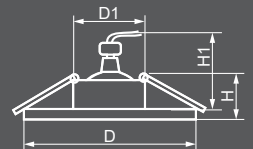

Габариты (DxH): 130x42mm
Монтаж. диаметр (D1): 100mm
Высота с лампой: 50mm

ЛАМПА

Тип лампы	Патрон	Напряжение	Мощность	Кол-во в ящике
GX53*	GX53	220V	15W	50 шт.

ПОДСВЕТКА

Тип подсветки	Цветовая температура	Мощность	Напряжение
SMD2835	4000K	3W	230V

CD4021
с LED подсветкой

29474
прозрачный /
хром