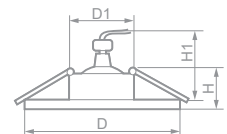

GS-M389BK

28951
черный

Габариты (DxH): 95x20mm
Монтаж. диаметр (D1): 60mm
Высота с лампой (H1): 60mm

Лампа	Патрон	Мощность	Напряжение	Кол-во в ящике
MR16	G5.3	50W	12V	30 шт.

GS-M389S

28950
серебро

Габариты (DxH): 95x25mm
Монтаж. диаметр (D1): 60mm
Высота с лампой (H1): 60mm