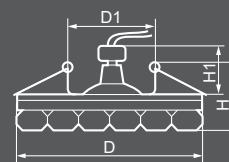

JD88 LED COB

27833
прозрачный /
хром

27832
прозрачный /
золото

Габариты (DxH): 108x70mm
Монтаж. диаметр (D1): 58mm
Высота с лампой: 45mm

Тип лампы	Цветовая температура	Световой поток	Мощность	Кол-во в ящике
LED COB	3000K	600Lm	10W	30 шт.