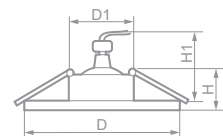

Габариты (DxH): 84x20mm
Монтаж. диаметр (D1): 63mm
Высота с лампой (H1): 60mm

Лампа	Патрон	Мощность	Напряжение	Кол-во в ящике
MR16	G5.3	50W	12V	100 шт.

156T

-  **17766**
матовое серебро / золото

Габариты (DxH): 80x20mm
Монтаж. диаметр (D1): 70mm
Высота с лампой (H1): 60mm