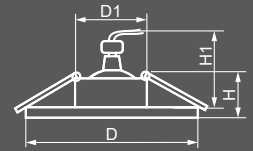

CD933
с LED подсветкой

 **29466**
прозрачный /
хром

Габариты (DxH): 113x28mm
Монтаж. диаметр (D1): 65mm
Высота с лампой: 50mm

ЛАМПА

Тип лампы	Патрон	Напряжение	Мощность	Кол-во в ящике
MR16*	G5.3	12V	50W	50 шт.