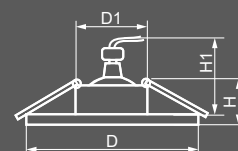

- 28843**
прозрачный / хром
- 28969**
прозрачный - желтый / хром

Габариты (DxH): 117x25mm
Монтаж. диаметр (D1): 65mm
Высота с лампой: 50mm

ЛАМПА

Тип лампы	Патрон	Напряжение	Мощность	Кол-во в ящике
MR16*	G5.3	12V	50W	50 шт.