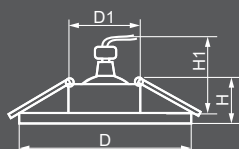

Габариты (DxH): 113x25mm
Монтаж. диаметр (D1): 65mm
Высота с лампой: 50mm

29464
прозрачный /
хром

ЛАМПА

Тип лампы	Патрон	Напряжение	Мощность	Кол-во в ящике
MR16*	G5.3	12V	50W	50 шт.

ПОДСВЕТКА

Тип подсветки	Цветовая температура	Мощность	Напряжение
SMD2835	4000K	3W	230V