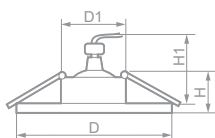

DL307

- 15009**
белый
- 15210**
античное золото
- 15010**
золото
- 15012**
хром
- 15011**
титан

Габариты (DxH): 85x26mm
Монтаж. диаметр (D1): 46mm
Высота с лампой (H1): 53mm

Лампа	Патрон	Мощность	Напряжение	Кол-во в ящике
MR16	G5.3	50W	12V	100 шт.