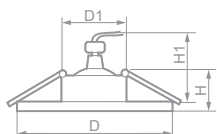

Габариты (DxH): 85x100mm
Монтаж. диаметр (D1): 65mm
Высота с лампой (H1): 91mm