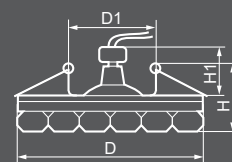

Габариты (DxH): 70x71mm
Монтаж. диаметр (D1): 53mm
Высота с лампой: 18mm

Тип лампы	Патрон	Напряжение	Мощность	Кол-во в ящике
JCD9	G9	230V	35W	30 шт.

1526