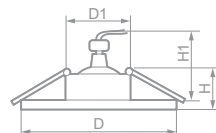

Габариты (DxH): 80x25mm
Монтаж. диаметр (D1): 65mm
Высота с лампой (H1): 60mm

Лампа	Патрон	Мощность	Напряжение	Кол-во в ящике
MR16	G5.3	50W	12V	100 шт.