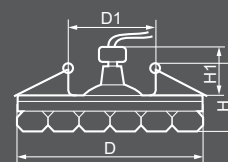

JC

28131
желтый /
прозрачный

28132
прозрачный /
прозрачный

JCD9

28462
прозрачный /
прозрачный

Габариты (DxH): 100x60mm
Монтаж. диаметр (D1): 60mm
Высота с лампой: 22mm

Тип лампы	Патрон	Напряжение	Мощность	Кол-во в ящике
JCD9 / JC	G9 / G4	230V / 12V	35W / 20W	45 шт.

CD2530