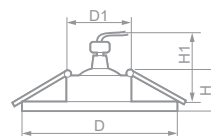

Габариты (DxH): 85x24mm
Монтаж. диаметр (D1): 65mm
Высота с лампой (H1): 40mm

Лампа	Патрон	Мощность	Напряжение	Кол-во в ящике
MR16	G5.3	50W	12V	30 шт.