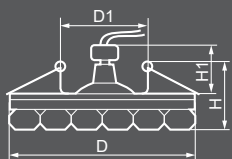

Габариты (DxH): 90x65mm
Монтаж. диаметр (D1): 55mm
Высота с лампой: 23mm

27823
прозрачный /
хром

JD176 LED COB