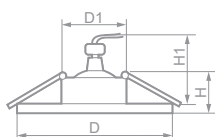

Габариты (DxH): 85x27mm
Монтаж. диаметр (D1): 73mm
Высота с лампой (H1): 42mm

- **17641** титан / хром
- **17642** черный / золото

Лампа	Патрон	Мощность	Напряжение	Кол-во в ящике
MR16	G5.3	50W	12V	100 шт.