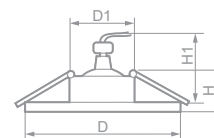

Габариты (DxH): 84x20mm
Монтаж. диаметр (D1): 63mm
Высота с лампой (H1): 60mm

Лампа	Патрон	Мощность	Напряжение	Кол-во в ящике
MR16	G5.3	50W	12V	100 шт.