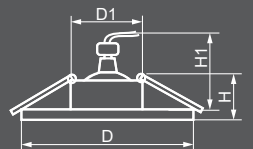

Габариты (DxH): 112x22mm
Монтаж. диаметр (D1): 65mm
Высота с лампой: 50mm

ЛАМПА

Тип лампы	Патрон	Напряжение	Мощность	Кол-во в ящике
MR16*	G5.3	12V	50W	50 шт.

ПОДСВЕТКА

Тип подсветки	Цветовая температура	Мощность	Напряжение
SMD2835	4000K	3W	230V