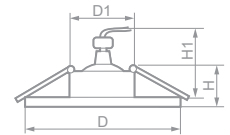

- 15208**
античное золото
- 15116**
серебро
- 15114**
белый
- 15117**
титан
- 15115**
золото
- 15118**
хром

Габариты (DxH): 90x27mm
Монтаж. диаметр (D1): 63mm
Высота с лампой (H1): 60mm

Лампа	Патрон	Мощность	Напряжение	Кол-во в ящике
MR16	G5.3	50W	12V	100 шт.