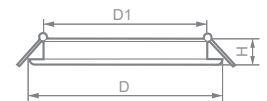

Габариты (DxH): 95x24mm
Монтаж. диаметр (D1): 80mm

7W

Тип LED	Мощность	Напряжение
2835	7W	230V
Цветовая температура	Световой поток	Кол-во в ящике
4000K	560Lm	50 / 100 шт.