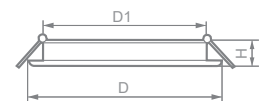

Габариты (DxH): 30x18mm
Монтаж. диаметр (D1): 25mm

Тип LED	Мощность	Напряжение
COB	1W	230V
Цветовая температура	Световой поток	Кол-во в ящике
6400K	43Lm	200 шт.