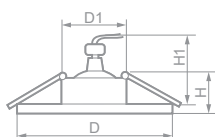

Габариты (DxH): 80x30mm
Монтаж. диаметр (D1): 60mm
Высота с лампой (H1): 44mm

28871
античное золото

28872
белый

28870
титан