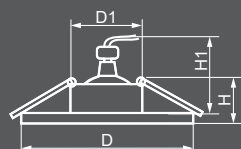

ПОДСВЕТКА

Тип подсветки	Цветовая температура	Мощность	Напряжение
SMD2835	4000K	3W	230V

CD980
с LED подсветкой

Габариты (DxH): 100x25mm
Монтаж. диаметр (D1): 65mm
Высота с лампой: 50mm

29667
прозрачный /
хром