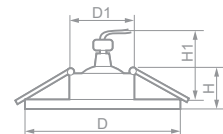

Габариты (DxH): 75x25mm
Монтаж. диаметр (D1): 60mm
Высота с лампой (H1): 60mm

Лампа	Патрон	Мощность	Напряжение	Кол-во в ящике
MR16	G5.3	50W	12V	60 шт.