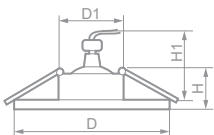

Габариты (DxH): 80x25mm
Монтаж. диаметр (D1): 57mm
Высота с лампой (H1): 60mm

- **17939** серебро
- **28343** белый

Лампа	Патрон	Мощность	Напряжение	Кол-во в ящике
MR16	G5.3	50W	12V	100 шт.