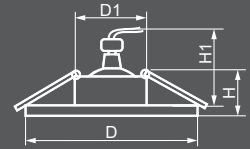

CD4025
с LED подсветкой

29539
прозрачный /
хром

Габариты (DxH): 130x30mm
Монтаж. диаметр (D1): 100mm
Высота с лампой: 50mm

ЛАМПА

Тип лампы	Патрон	Напряжение	Мощность	Кол-во в ящике
GX53*	GX53	220V	15W	50 шт.