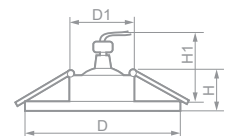

Габариты (DxH): 80x20mm
Монтаж. диаметр (D1): 70mm
Высота с лампой (H1): 60mm

Лампа	Патрон	Мощность	Напряжение	Кол-во в ящике
MR16	G5.3	50W	12V	100 шт.