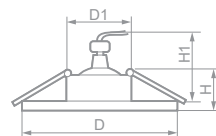

28634
шампань /
хром

28637
черный /
хром

Лампа	Патрон	Мощность	Напряжение	Кол-во в ящике
MR16	G5.3	35W	220V	100 шт.

TEXHO

DL228

18597
алюминий

Габариты (DxH): 89x31mm
Монтаж. диаметр (D1): 52mm
Высота с лампой (H1): 60mm