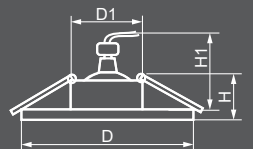

Габариты (DxH): 133x42mm
Монтаж. диаметр (D1): 100mm
Высота с лампой: 50mm

ЛАМПА

Тип лампы	Патрон	Напряжение	Мощность	Кол-во в ящике
GX53*	GX53	220V	15W	50 шт.

ПОДСВЕТКА

Тип подсветки	Цветовая температура	Мощность	Напряжение
SMD2835	4000K	3W	230V