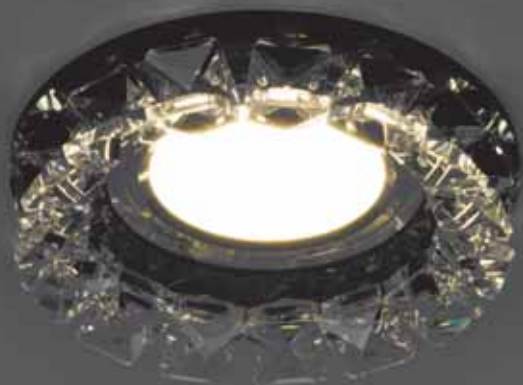

Наборные кристаллы

CD2929