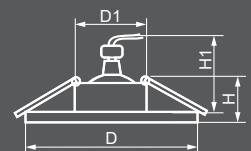

Габариты (DxH): 74x50mm
Монтаж. диаметр (D1): 55mm
Высота с лампой: 53mm

Тип лампы	Патрон	Напряжение	Мощность	Кол-во в ящике
MR16	G5.3	12V	50W	60 шт.