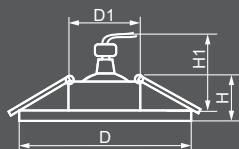

CD930
с LED подсветкой

Габариты (DxH): 98x20mm
Монтаж. диаметр (D1): 65mm
Высота с лампой: 50mm

29463
прозрачный /
хром

ЛАМПА

Тип лампы	Патрон	Напряжение	Мощность	Кол-во в ящике
MR16*	G5.3	12V	50W	100 шт.

ПОДСВЕТКА

Тип подсветки	Цветовая температура	Мощность	Напряжение
SMD2835	4000K	3W	230V