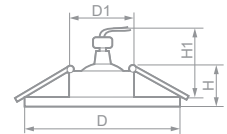

Габариты (DxH): 95x20mm
Монтаж. диаметр (D1): 60mm
Высота с лампой (H1): 60mm

Лампа	Патрон	Мощность	Напряжение	Кол-во в ящике
MR16	G5.3	50W	12V	30 шт.