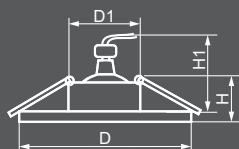

ПОДСВЕТКА

Тип подсветки	Цветовая температура	Мощность	Напряжение
SMD2835	4000K	3W	230V