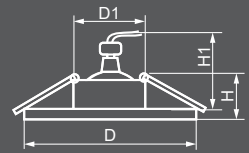

19702
мультикоп-7 /
серебро

19707
коричневый /
золото

19701
серебро /
серебро

19704
серый /
серебро

Габариты (DxH): 90x25mm
Монтаж. диаметр (D1): 55mm
Высота с лампой: 45mm

Тип лампы	Патрон	Напряжение	Мощность	Кол-во в ящике
MR16	G5.3	12V	50W	50 шт.