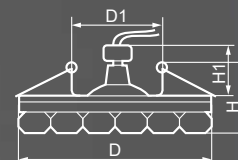

Габариты (DxH): 90x50mm
Монтаж. диаметр (D1): 65mm
Высота с лампой: 50mm

Тип лампы	Патрон	Напряжение	Мощность	Кол-во в ящике
MR16	G5.3	12V	50W	30 шт.

CD2540