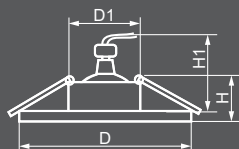

ПОДСВЕТКА

Тип подсветки	Цветовая температура	Мощность	Напряжение
SMD2835	4000K	3W	230V

Габариты (DxH): 115x25mm
Монтаж. диаметр (D1): 65mm
Высота с лампой: 50mm

29470
прозрачный /
хром

CD937
с LED подсветкой