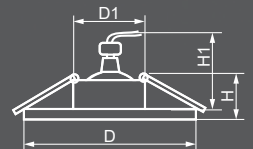

Габариты (DxH): 100x25mm
Монтаж. диаметр (D1): 65mm
Высота с лампой: 50mm

ЛАМПА

Тип лампы	Патрон	Напряжение	Мощность	Кол-во в ящике
MR16*	G5.3	12V	50W	100 шт.

ПОДСВЕТКА

Тип подсветки	Цветовая температура	Мощность	Напряжение
SMD2835	4000K	3W	230V