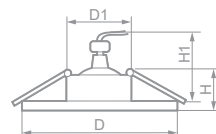

Габариты (DxH): 80x25mm
Монтаж. диаметр (D1): 55mm
Высота с лампой (H1): 60mm

Лампа	Патрон	Мощность	Напряжение	Кол-во в ящике
MR16	G5.3	50W	12V	100 шт.