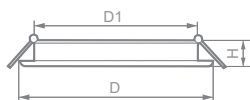

Габариты (DxH): 116x25mm
Монтаж. диаметр (D1): 90mm

9W

Тип LED	Мощность	Напряжение
2835	9W	230V
Цветовая температура	Световой поток	Кол-во в ящике
4000K	720Lm	30 шт.

28540
белый