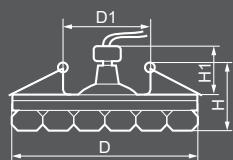

Габариты (DxH): 90x75mm
Монтаж. диаметр (D1): 50mm
Высота с лампой: 40mm

27817
прозрачный /
прозрачный

1550 LED COB