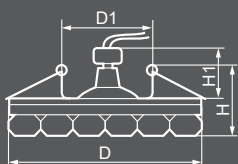

Габариты (DxH): 95x70mm
Монтаж. диаметр (D1): 60mm
Высота с лампой: 43mm

27831
прозрачный /
хром

JD87 LED COB

27830
прозрачный /
золото