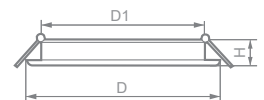

Габариты (DxH): 106x30mm
Монтаж. диаметр (D1): 80mm

7W

Тип LED	Мощность	Напряжение
2835	7W	230V
Цветовая температура	Световой поток	Кол-во в ящике
4000K	560Lm	50 шт.

AL631

 **28937**
белый

Габариты (DxH): 110x33mm
Монтаж. диаметр (D1): 100mm