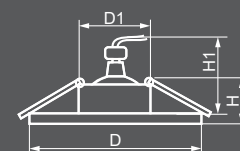

Габариты (DxH): 100x25mm
Монтаж, диаметр (D1): 65mm
Высота с лампой: 50mm

ЛАМПА

Тип лампы	Патрон	Напряжение	Мощность	Кол-во в ящике
MR16*	G5.3	12V	50W	100 шт.

ПОДСВЕТКА

Тип подсветки	Цветовая температура	Мощность	Напряжение
SMD2835	4000K	3W	230V