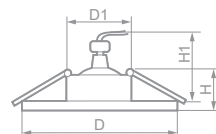

МОДЕРН

DL100-C

28370
прозрачный / золото

Габариты (DxH): 77x28mm
Монтаж. диаметр (D1): 58mm
Высота с лампой (H1): 50mm

Лампа	Патрон	Мощность	Напряжение	Кол-во в ящике
MR16	G5.3	50W	12V	30 шт.

DL101-C

28371
прозрачный / хром