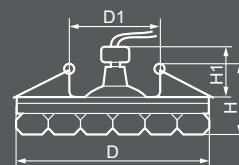

19991
 зеленый /
 хром*

C1037

Тип лампы	Патрон	Напряжение	Мощность	Кол-во в ящике
JCD9**	G9	230V	35W	30 шт.

Ограниченное стекло

1525

19785
желтый /
прозрачный*

Габариты (DxH): 90x70mm
Монтаж. диаметр (D1): 55mm
Высота с лампой: 32mm