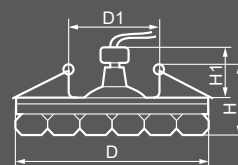

Габариты (DxH): 80x60mm
Монтаж. диаметр (D1): 55mm
Высота с лампой: 35mm