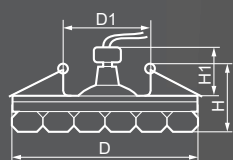

Габариты (DxH): 80x85mm
Монтаж. диаметр (D1): 50mm
Высота с лампой: 42mm

27829
прозрачный /
хром

JD58 LED COB

27828
прозрачный /
золото