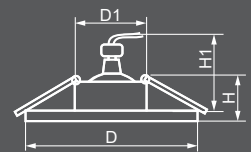

Габариты (DxH): 120x27mm
Монтаж. диаметр (D1): 75mm
Высота с лампой: 11mm

Тип лампы	Патрон	Напряжение	Мощность	Кол-во в ящике
ESB53	GX53	230V	11W	42 шт.

8081-2