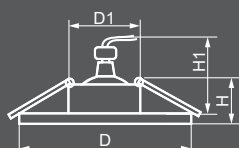

Габариты (DxH): 130x30mm
Монтаж, диаметр (D1): 100mm
Высота с лампой: 50mm

29538
прозрачный /
хром