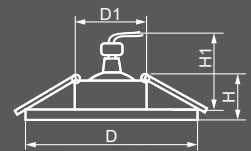

4060-2

20157
прозрачный /
хром

Габариты (DxH): 120x27mm
Монтаж. диаметр (D1): 75mm
Высота с лампой: 11mm

Тип лампы	Патрон	Напряжение	Мощность	Кол-во в ящике
ESB53	GX53	230V	11W	42 шт.

8081-2

18963
серый /
хром