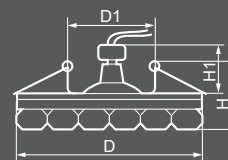

НАБОРНЫЕ КРИСТАЛЛЫ

Наборные кристаллы

CD2121

-  **18557**
прозрачный-сиреневый /
хром
-  **18425***
прозрачный-розовый /
хром

Габариты (DxH): 85x58mm
Монтаж. диаметр (D1): 65mm
Высота с лампой: 50mm

Тип лампы	Патрон	Напряжение	Мощность	Кол-во в ящике
MR16	G5.3	12V	50W	30 шт.