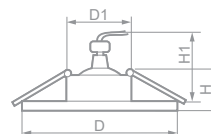

Габариты (DxH): 88x32mm
Монтаж. диаметр (D1): 65mm
Высота с лампой (H1): 52mm

Лампа	Патрон	Мощность	Напряжение	Кол-во в ящике
MR16	G5.3	50W	12V	30 шт.

DL203-C

 **28471**
прозрачный /
золото

Габариты (DxH): 96x37mm
Монтаж. диаметр (D1): 65mm
Высота с лампой (H1): 45mm