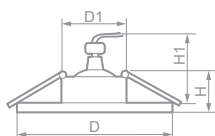

Габариты (DxH): 85x27mm
Монтаж. диаметр (D1): 73mm
Высота с лампой (H1): 55mm

- **17660** титан / золото

Лампа	Патрон	Мощность	Напряжение	Кол-во в ящике
MR16	G5.3	50W	12V	100 шт.