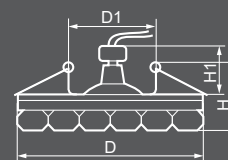

Габариты (DxH): 80x85mm
Монтаж. диаметр (D1): 50mm
Высота с лампой: 45mm

Тип лампы	Цветовая температура	Световой поток	Мощность	Кол-во в ящике
LED COB	3000K	600Lm	10W	30 шт.