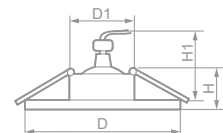

Габариты (DxH): 88x25mm
Монтаж. диаметр (D1): 70mm
Высота с лампой (H1): 60mm

Лампа	Патрон	Мощность	Напряжение	Кол-во в ящике
MR16	G5.3	50W	12V	100 шт.