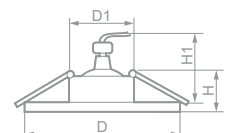

Лампа	Патрон	Мощность	Напряжение	Кол-во в ящике
MR16	G5.3	50W	12V	100 шт.

GS-M361

18896
черный

28344
белый

18897
серебро

Габариты (DxH): 80x25mm
Монтаж. диаметр (D1): 57mm
Высота с лампой (H1): 60mm

Лампа	Патрон	Мощность	Напряжение	Кол-во в ящике
MR16	G5.3	50W	12V	100 шт.