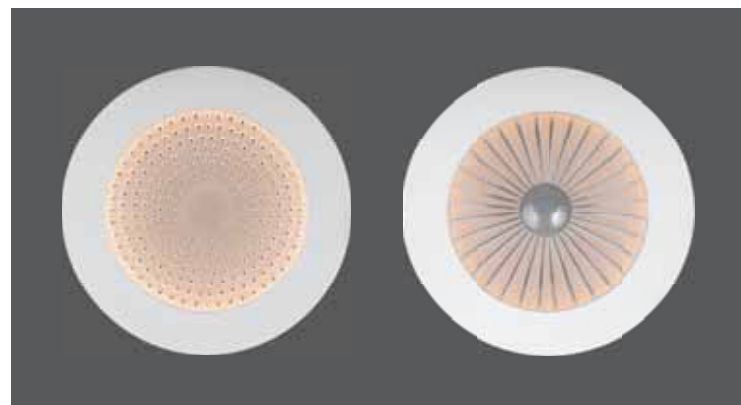

Габариты (DxH): 145x40mm
Монтаж. диаметр (D1): 135mm

Тип LED	Мощность	Напряжение
2835	8W	230V
Цветовая температура	Световой поток	Кол-во в ящике
4000K	560Lm	20 шт.

29546
белый

AL9071

Новая серия светодиодных светильников FERON разработана специально для декоративного освещения в помещениях с повышенным требованием к дизайну и эстетике. Специальное напыление на рефлекторе светильника вместе со свечением светодиодов создают необыкновенно красивые переливы и мягкий рассеянный свет.

Габариты (DxH): 145x40mm
Монтаж. диаметр (D1): 135mm

Тип LED	Мощность	Напряжение
2835	8W	230V
Цветовая температура	Световой поток	Кол-во в ящике
4000K	560Lm	20 шт.

29547
белый

AL9072

Габариты (DxH): 85x55mm
Монтаж. диаметр (D1): 75mm

Тип LED	Мощность	Напряжение
2835	1.5W	230V
Цветовая температура	Световой поток	Кол-во в ящике
4000K	60Lm	100 шт.

29559
серебро

подсветка лестниц JD12