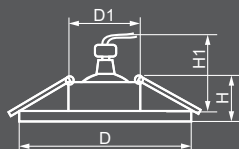

ПОДСВЕТКА

Тип подсветки	Цветовая температура	Мощность	Напряжение
SMD2835	4000K	3W	230V