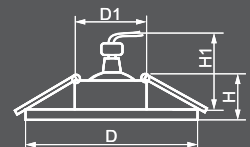

Габариты (DxH): 130x30mm
Монтаж. диаметр (D1): 100mm
Высота с лампой: 50mm

ЛАМПА

Тип лампы	Патрон	Напряжение	Мощность	Кол-во в ящике
GX53*	GX53	220V	11W	50 шт.

ПОДСВЕТКА

Тип подсветки	Цветовая температура	Мощность	Напряжение
SMD2835	4000K	3W	230V