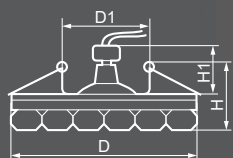

Габариты (DxH): 80x54mm
Монтаж. диаметр (D1): 58mm
Высота с лампой: 40mm

27822
прозрачный /
хром

JD159 LED COB