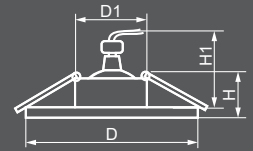

CD939
с LED подсветкой

29472
прозрачный /
хром

Габариты (DxH): 96x22mm
Монтаж. диаметр (D1): 65mm
Высота с лампой: 50mm

ЛАМПА

Тип лампы	Патрон	Напряжение	Мощность	Кол-во в ящике
MR16*	G5.3	12V	50W	100 шт.