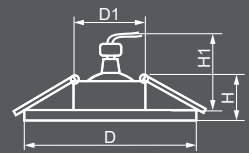

Габариты (DxH): 91x23mm
Монтаж. диаметр (D1): 60mm
Высота с лампой: 47mm

Тип лампы	Патрон	Напряжение	Мощность	Кол-во в ящике
MR16	G5.3	12V	50W	50 шт.

8050-2