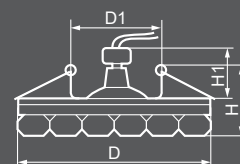

Габариты (DxH): 100x70mm
Монтаж. диаметр (D1): 60mm
Высота с лампой: 26mm

Тип лампы	Патрон	Напряжение	Мощность	Кол-во в ящике
JCD9	G9	230V	35W	45 шт.

1526 LED COB