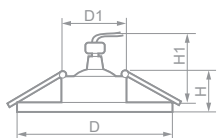

Габариты (DxH): 97x31mm
Монтаж. диаметр (D1): 60mm
Высота с лампой (H1): 60mm