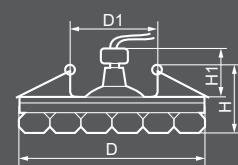

Габариты (DxH): 95x55mm
Монтаж. диаметр (D1): 60mm
Высота с лампой: 52mm

Тип лампы	Патрон	Напряжение	Мощность	Кол-во в ящике
MR16	G5.3	12V	50W	50 шт.

CD878
с LED подсветкой

-  **28823**
прозрачный /
прозрачный
-  **28822**
черный /
прозрачный