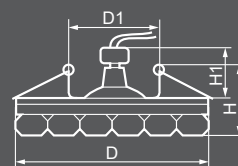

Габариты (DxH): 100x71mm
Монтаж. диаметр (D1): 65mm
Высота с лампой: 53mm

Тип лампы	Патрон	Напряжение	Мощность	Кол-во в ящике
MR16	G5.3	12V	50W	30 шт.

ДЕКОРАТИВНОЕ СТЕКЛО

Декоративное стекло

8020-2

19703
мультикоп-5 /
серебро