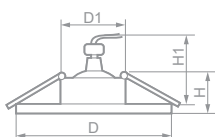

098TS

Габариты (DxH): 85x27mm
 Монтаж. диаметр (D1): 73mm
 Высота с лампой (H1): 55mm

- 17660** титан / золото

Лампа	Патрон	Мощность	Напряжение	Кол-во в ящике
MR16	G5.3	50W	12V	100 шт.

020T

Габариты (DxH): 80x25mm
 Монтаж. диаметр (D1): 65mm
 Высота с лампой (H1): 44mm