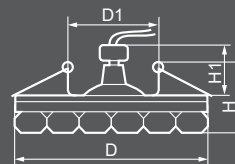

BS 125-FB LED COB

27821
прозрачный /
хром

Габариты (DxH): 80x84mm
Монтаж. диаметр (D1): 70mm
Высота с лампой: 26mm

Тип лампы	Цветовая температура	Световой поток	Мощность	Кол-во в ящике
LED COB	3000K	600Lm	10W	30 шт.