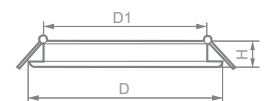

Габариты (DxH): 110x38mm
Монтаж. диаметр (D1): 100mm

7W

Тип LED	Мощность	Напряжение
2835	7W	230V
Цветовая температура	Световой поток	Кол-во в ящике
4000K	560Lm	60 шт.