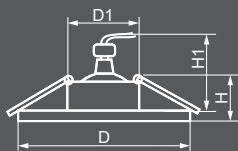

8060-2

Габариты (DxH): 80x23mm
Монтаж. диаметр (D1): 60mm
Высота с лампой: 42mm

19713 серый / серебро		19712 мультикolor-5 / серебро	
19905 черный / серебро		19711 мультикolor-7 / серебро	
19708 мерцающее серебро / серебро		19710 серебро / серебро