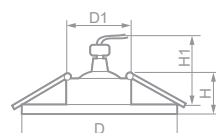

DL239

18634
алюминий / черный

Габариты (DxH): 80x25mm
Монтаж. диаметр (D1): 65mm
Высота с лампой (H1): 60mm

Лампа	Патрон	Мощность	Напряжение	Кол-во в ящике
MR16	G5.3	50W	12V	100 шт.

DL273

18480
алюминий / хром