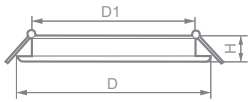

Габариты (DxH): 128x30mm
Монтаж. диаметр (D1): 105mm

Габариты (DxH): 107x35mm
Монтаж. диаметр (D1): 80mm

6W

Тип LED	Мощность	Напряжение
2835	6W	230V
Цветовая температура	Световой поток	Кол-во в ящике
4000K	530Lm	80 шт.