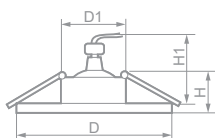

Габариты (DxH): 88x26mm
Монтаж. диаметр (D1): 72mm
Высота с лампой (H1): 58mm

28954
хром

28955
золото

28956
античное золото