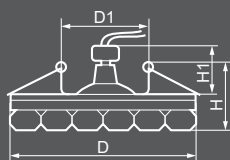

BS 125-FB LED COB

27821
прозрачный /
хром

Габариты (DxH): 80x84mm
Монтаж. диаметр (D1): 70mm
Высота с лампой: 26mm

Тип лампы	Цветовая температура	Световой поток	Мощность	Кол-во в ящике
LED COB	3000K	600Lm	10W	30 шт.