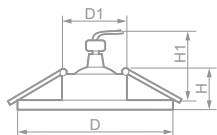

Габариты (DxH): 105x30mm
Монтаж. диаметр (D1): 60mm
Высота с лампой (H1): 30mm

28414
белый-синий / серебро