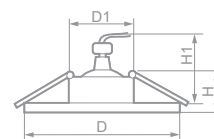

Габариты (DxH): 84x20mm
Монтаж. диаметр (D1): 63mm
Высота с лампой (H1): 60mm

Лампа	Патрон	Мощность	Напряжение	Кол-во в ящике
MR16	G5.3	50W	12V	100 шт.

DL6022 поворотный

-  **28957**
белый / золото
-  **28985**
титан / золото