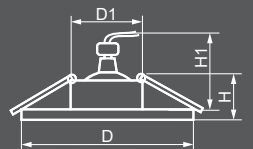

Габариты (DxH): 115x25mm
Монтаж. диаметр (D1): 65mm
Высота с лампой: 50mm

ЛАМПА

Тип лампы	Патрон	Напряжение	Мощность	Кол-во в ящике
MR16*	G5.3	12V	50W	100 шт.

ПОДСВЕТКА

Тип подсветки	Цветовая температура	Мощность	Напряжение
SMD2835	4000K	3W	230V