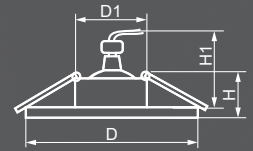

Габариты (DxH): 100x20mm
Монтаж. диаметр (D1): 65mm
Высота с лампой: 50mm

ЛАМПА

Тип лампы	Патрон	Напряжение	Мощность	Кол-во в ящике
MR16*	G5.3	12V	50W	100 шт.

ПОДСВЕТКА

Тип подсветки	Цветовая температура	Мощность	Напряжение
SMD2835	4000K	3W	230V