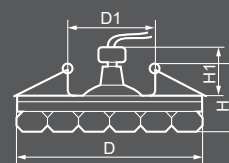

Ограниченное стекло

JD187 LED COB

27825
прозрачный /
хром

27824
прозрачный /
золото

Габариты (DxH): 90x75mm
Монтаж. диаметр (D1): 50mm
Высота с лампой: 40mm

Тип лампы	Цветовая температура	Световой поток	Мощность	Кол-во в ящике
LED COB	3000K	600Lm	10W	30 шт.