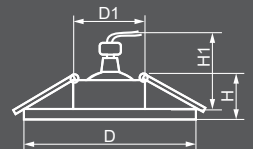

Габариты (DxH): 100x20mm
Монтаж. диаметр (D1): 65mm
Высота с лампой: 50mm

ЛАМПА

Тип лампы	Патрон	Напряжение	Мощность	Кол-во в ящике
MR16*	G5.3	12V	50W	100 шт.

ПОДСВЕТКА

Тип подсветки	Цветовая температура	Мощность	Напряжение
SMD2835	4000K	3W	230V