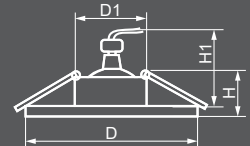

Габариты (DxH): 130x30mm
Монтаж. диаметр (D1): 100mm
Высота с лампой: 50mm

ЛАМПА

Тип лампы	Патрон	Напряжение	Мощность	Кол-во в ящике
GX53*	GX53	220V	11W	50 шт.

ПОДСВЕТКА

Тип подсветки	Цветовая температура	Мощность	Напряжение
SMD2835	4000K	3W	230V