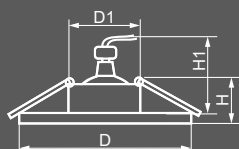

CD904
с LED подсветкой

Габариты (DxH): 100x25mm
Монтаж. диаметр (D1): 65mm
Высота с лампой: 50mm

- 28847**
желтый / хром
- 28977**
прозрачный / хром

ЛАМПА

Тип лампы	Патрон	Напряжение	Мощность	Кол-во в ящике
MR16*	G5.3	12V	50W	100 шт.