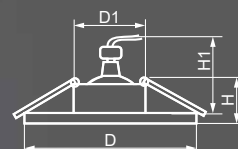

CD901 с LED подсветкой

- **28844**
  прозрачный / хром
- **28970**
  прозрачный-желтый / хром
- **28971**
  прозрачный-коричневый / хром

Габариты (DxH): 117x20mm
Монтаж. диаметр (D1): 65mm
Высота с лампой: 50mm

ЛАМПА

Тип лампы	Патрон	Напряжение	Мощность	Кол-во в ящике
MR16*	G5.3	12V	50W	50 шт.

ПОДСВЕТКА

Тип подсветки	Цветовая температура	Мощность	Напряжение
SMD2835	4000K	3W	230V

CD902 с LED подсветкой

- **28845**
  прозрачный / хром
- **28972**
  прозрачный-желтый / хром
- **28973**
  прозрачный-коричневый / хром
- **28974**
  прозрачный-красный / хром