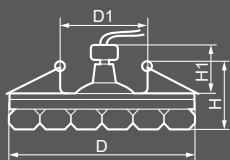

Габариты (DxH): 85x63mm
Монтаж. диаметр (D1): 58mm
Высота с лампой: 40mm

27820
прозрачный /
прозрачный

JD68 LED COB