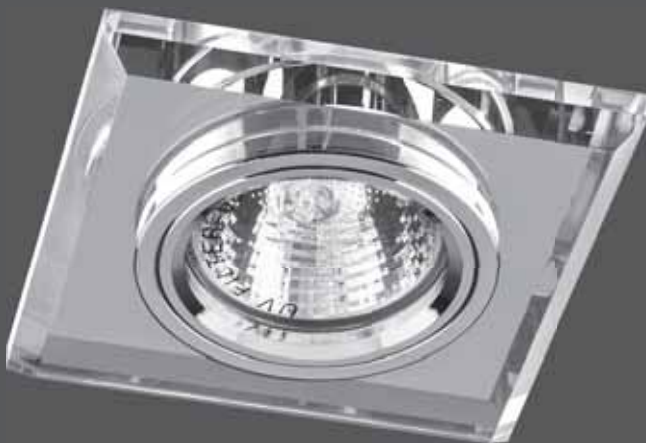

19726
серый /
серебро

19730
серебро /
серебро

Габариты (DxH): 95x23mm
Монтаж. диаметр (D1): 59mm
Высота с лампой: 45mm

Тип лампы	Патрон	Напряжение	Мощность	Кол-во в ящике
MR16	G5.3	12V	50W	50 шт.

8170-2

19722
серый /
серебро

19719
серебро /
серебро

Габариты (DxH): 91x23mm
Монтаж. диаметр (D1): 60mm
Высота с лампой: 47mm

Тип лампы	Патрон	Напряжение	Мощность	Кол-во в ящике
MR16	G5.3	12V	50W	50 шт.

8050-2