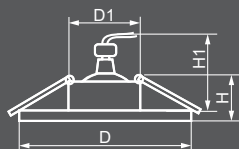

CD909
с LED подсветкой

Габариты (DxH): 100x25mm
Монтаж. диаметр (D1): 70mm
Высота с лампой: 50mm

28892
прозрачный /
хром