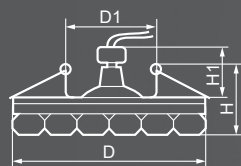

Габариты (DxH): 120x60mm
Монтаж. диаметр (D1): 100mm
Высота с лампой: 35mm

- **28638** прозрачный / хром
- **28639** прозрачный / золото

CD5353