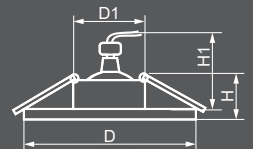

Габариты (DxH): 128x25mm
Монтаж. диаметр (D1): 65mm
Высота с лампой: 50mm

ЛАМПА

Тип лампы	Патрон	Напряжение	Мощность	Кол-во в ящике
MR16*	G5.3	12V	50W	100 шт.

ПОДСВЕТКА

Тип подсветки	Цветовая температура	Мощность	Напряжение
SMD2835	4000K	3W	230V

CD927
с LED подсветкой

28902
прозрачный /
хром