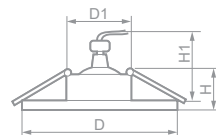

МОДЕРН

DL100-C

28370
прозрачный / золото

Габариты (DxH): 77x28mm
Монтаж. диаметр (D1): 58mm
Высота с лампой (H1): 50mm

Лампа	Патрон	Мощность	Напряжение	Кол-во в ящике
MR16	G5.3	50W	12V	30 шт.

DL101-C

28371
прозрачный / хром