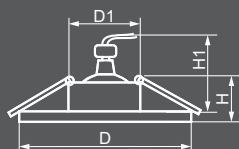

Габариты (DxH): 112x20mm
Монтаж. диаметр (D1): 65mm
Высота с лампой: 50mm

29471
прозрачный /
хром

CD938
с LED подсветкой