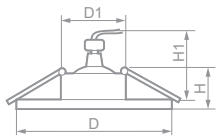

Габариты (DxH): 69x99x30mm
Монтаж. диаметр (D1): 59mm
Высота с лампой (H1): 49mm

28367
золото