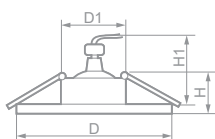

Габариты (DxH): 85x25mm
Монтаж. диаметр (D1): 71mm
Высота с лампой (H1): 60mm

29481 титан / хром		28949 античная медь	
28453 золото		28948 античное золото	
28946 титан		28452 белый	
28454 хром		29482 титан / золото	
		28947 черный хром