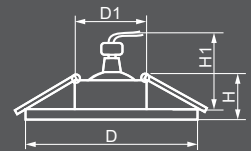

8080-2

Тип лампы	Патрон	Напряжение	Мощность	Кол-во в ящике
MR16	G5.3	12V	50W	30

Декоративное стекло

4020-2

20148
прозрачный /
хром

Габариты (DxH): 120x27mm
Монтаж. диаметр (D1): 75mm
Высота с лампой: 11mm

Тип лампы	Патрон	Напряжение	Мощность	Кол-во в ящике
ESB53	GX53	230V	11W	42 шт.