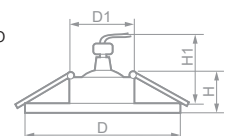

- **15009**
  белый
- **15210**
  античное золото
- **15010**
  золото
- **15012**
  хром
- **15011**
  титан