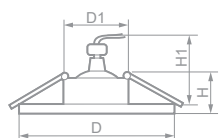

Габариты (DxH): 85x31mm
Монтаж. диаметр (D1): 60mm
Высота с лампой (H1): 47mm

- **28409** прозрачный / золото