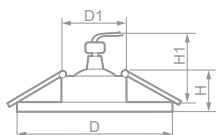

Габариты (DxH): 98x28mm
Монтаж. диаметр (D1): 65mm
Высота с лампой (H1): 60mm