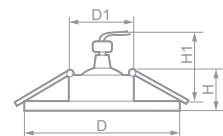

Габариты (DxH): 80x20mm
Монтаж. диаметр (D1): 70mm
Высота с лампой (H1): 60mm

Лампа	Патрон	Мощность	Напряжение	Кол-во в ящике
MR16	G5.3	50W	12V	100 шт.