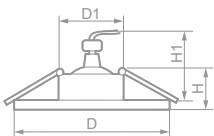

Габариты (DxH): 80x25mm
Монтаж. диаметр (D1): 60mm
Высота с лампой (H1): 60mm

- **17927** серебро
- **28339** белый

Лампа	Патрон	Мощность	Напряжение	Кол-во в ящике
MR16	G5.3	50W	12V	100 шт.