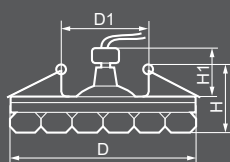

Габариты (DxH): 90x65mm
Монтаж. диаметр (D1): 58mm
Высота с лампой: 25mm

28444
прозрачный /
хром

JD187

28445
прозрачный /
золото