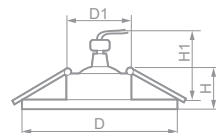

Габариты (DxH): 88x30mm
Монтаж. диаметр (D1): 58mm
Высота с лампой (H1): 41mm

Лампа	Патрон	Мощность	Напряжение	Кол-во в ящике
MR16	G5.3	50W	12V	30 шт.