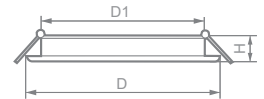

Габариты (DxH): 106x40mm
Монтаж. диаметр (D1): 80mm

7W

Тип LED	Мощность	Напряжение
2835	7W	230V
Цветовая температура	Световой поток	Кол-во в ящике
4000K	560Lm	50 шт.

AL611

 **28911**
серебро

 **28920**
хром