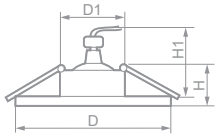

Габариты (DxH): 88x26mm
Монтаж. диаметр (D1): 72mm
Высота с лампой (H1): 58mm

15172
черный / золото