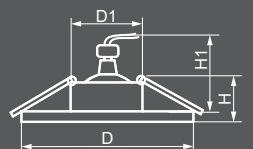

Габариты (DxH): 113x20mm
Монтаж. диаметр (D1): 65mm
Высота с лампой: 50mm

ЛАМПА

Тип лампы	Патрон	Напряжение	Мощность	Кол-во в ящике
MR16*	G5.3	12V	50W	100 шт.

ПОДСВЕТКА

Тип подсветки	Цветовая температура	Мощность	Напряжение
SMD2835	4000K	3W	230V