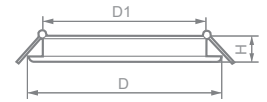

Габариты (DxH): 48x38mm
Монтаж. диаметр (D1): 40mm

3W

Тип LED	Мощность	Напряжение
COB	3W	230V
Цветовая температура	Световой поток	Кол-во в ящике
4000K	210Lm	200 шт. 29478 - 100 шт.

28774

Габариты (DxH): 45x29mm
Монтаж. диаметр (D1): 40mm