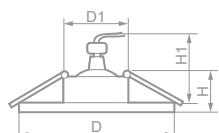

Габариты (DxH): 80x25mm
Монтаж. диаметр (D1): 65mm
Высота с лампой (H1): 60mm

17950
хром

17963
алюминий

DL165