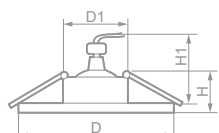

Габариты (DxH): 92x33mm
Монтаж. диаметр (D1): 80mm
Высота с лампой (H1): 60mm

18889
хром

18891
титан

18890
золото

IP44

DL202