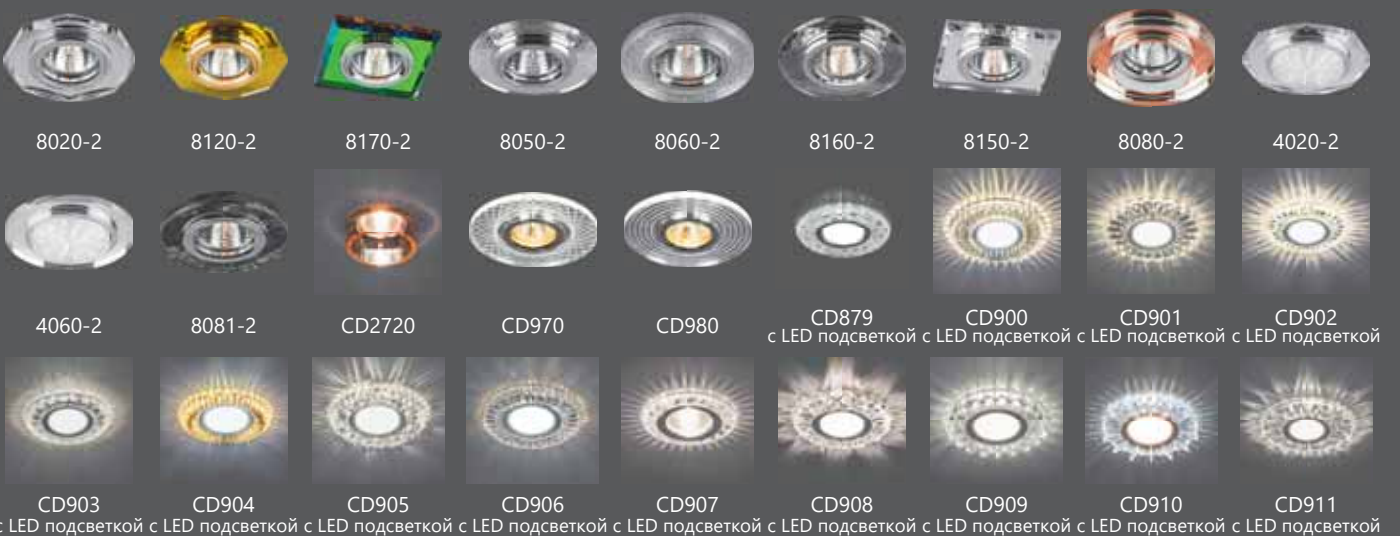

Декоративное стекло.....25