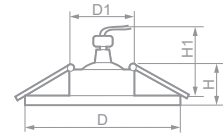

Габариты (DxH): 80x25mm
 Монтаж. диаметр (D1): 57mm
 Высота с лампой (H1): 60mm

- 17936** серебро 
- 28342** белый 

Лампа	Патрон	Мощность	Напряжение	Кол-во в ящике
MR16	G5.3	50W	12V	100 шт.

GS-M388BK

28887
черный