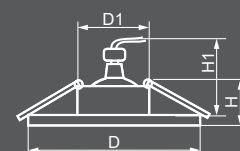

Габариты (DxH): 115x25mm
Монтаж, диаметр (D1): 65mm
Высота с лампой: 50mm

ЛАМПА

Тип лампы	Патрон	Напряжение	Мощность	Кол-во в ящике
MR16*	G5.3	12V	50W	50 шт.

ПОДСВЕТКА

Тип подсветки	Цветовая температура	Мощность	Напряжение
SMD2835	4000K	3W	230V

CD921
с LED подсветкой

28896
прозрачный /
хром