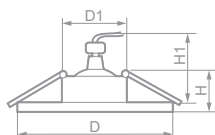

Габариты (DxH): 69x99x30mm
Монтаж. диаметр (D1): 59mm
Высота с лампой (H1): 49mm

28960
античное золото

28959
золото

28961
титан