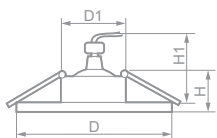

DL2005

17800 титан **17801** античное золото

17799 хром /золото

17798 черный металлик/ золото

Габариты (DxH): 90x25mm
Монтаж. диаметр (D1): 75mm
Высота с лампой (H1): 60mm

Лампа	Патрон	Мощность	Напряжение	Кол-во в ящике
MR16	G5.3	50W	12V	100 шт.