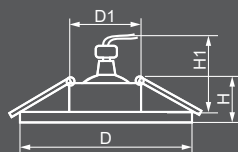

Габариты (DxH): 95x23mm
Монтаж. диаметр (D1): 54mm
Высота с лампой: 44mm

19739 серебро / серебро		19737 зеленый / хром	
19735 серый / серебро		19738 коричневый / золото	

8160-2