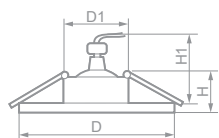

Габариты (DxH): 86x30mm
Монтаж. диаметр (D1): 58mm
Высота с лампой (H1): 54mm

- **28451** прозрачный / черный
- **28377** прозрачный / золото