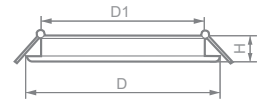

Габариты (DxH): 106x40mm
Монтаж. диаметр (D1): 80mm

7W

Тип LED	Мощность	Напряжение
2835	7W	230V
Цветовая температура	Световой поток	Кол-во в ящике
4000K	560Lm	50 шт.