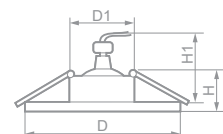

Габариты (DxH): 90x25mm
Монтаж. диаметр (D1): 75mm
Высота с лампой (H1): 60mm

Лампа	Патрон	Мощность	Напряжение	Кол-во в ящике
MR16	G5.3	50W	12V	100 шт.