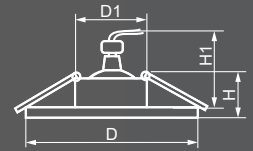

ПОДСВЕТКА

Тип подсветки	Цветовая температура	Мощность	Напряжение
SMD2835	4000K	3W	230V

Декоративное стекло

CD912
с LED подсветкой

28919
прозрачный /
хром

Габариты (DxH): 98x20mm
Монтаж. диаметр (D1): 70mm
Высота с лампой: 50mm