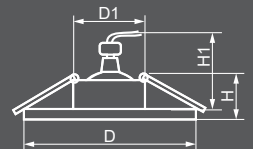

Габариты (DxH): 98x23mm
Монтаж. диаметр (D1): 65mm
Высота с лампой: 50mm

ЛАМПА

Тип лампы	Патрон	Напряжение	Мощность	Кол-во в ящике
MR16*	G5.3	12V	50W	100 шт.

ПОДСВЕТКА

Тип подсветки	Цветовая температура	Мощность	Напряжение
SMD2835	4000K	3W	230V

CD935
с LED подсветкой

29468
прозрачный /
хром