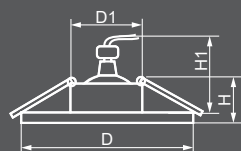

CD970
с LED подсветкой

Габариты (DxH): 100x20mm
Монтаж. диаметр (D1): 65mm
Высота с лампой: 50mm

29666
прозрачный /
хром