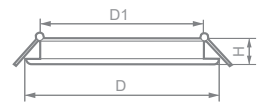

Габариты (DxH): 55x40mm
Монтаж. диаметр (D1): 40mm

3W

Тип LED	Мощность	Напряжение
COB	3W	230V
Цветовая температура	Световой поток	Кол-во в ящике
4000K	210Lm	100 шт.