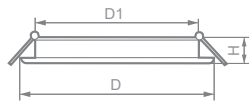

Габариты (DxH): 145x30mm
Монтаж. диаметр (D1): 105mm

12W

Тип LED	Мощность	Напряжение
2835	12W	230V
Цветовая температура	Световой поток	Кол-во в ящике
4000K	960Lm	30 шт.

- **28683** белый