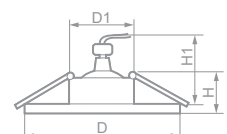

Габариты (DxH): 80x25mm
Монтаж. диаметр (D1): 57mm
Высота с лампой (H1): 60mm

Лампа	Патрон	Мощность	Напряжение	Кол-во в ящике
MR16	G5.3	50W	12V	100 шт.