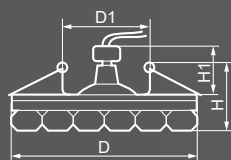

Тип лампы	Патрон	Напряжение	Мощность	Кол-во в ящике
JCD9	G9	230V	35W	30 шт.

JD106 LED COB

27818
прозрачный /
прозрачный

Габариты (DxH): 80x85mm
Монтаж. диаметр (D1): 50mm
Высота с лампой: 45mm

Тип лампы	Цветовая температура	Световой поток	Мощность	Кол-во в ящике
LED COB	3000K	600Lm	10W	30 шт.