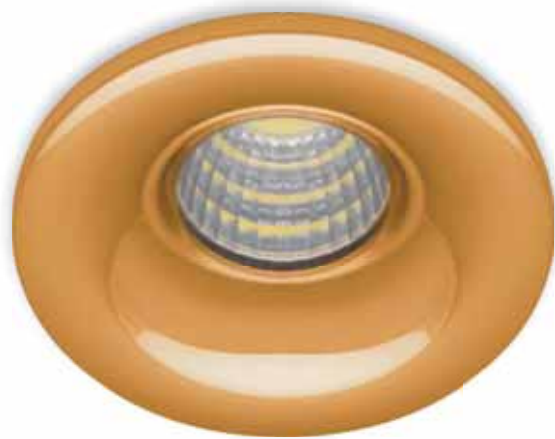

Тип LED	Мощность	Напряжение
2835	1.5W	230V
Цветовая температура	Световой поток	Кол-во в ящике
4000K	60Lm	100 шт.

29559
серебро

подсветка лестниц JD12

LN003 мебельный

-  **28771**
белый
-  **28776**
белый / хром
-  **28775**
золото
-  **28773**
мрамор
-  **28774**
прозрачный
-  **28772**
хром
-  **29478**
хром с белым