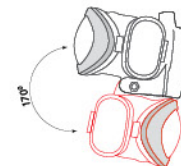

СЕРИЯ HEADLIGHT

Светодиодные головные фонари серии **HeadLight** – это надежные и незаменимые помощники в ремонтных и спасательных работах. Фонари также пригодятся охотникам, спелеологам, туристам, рыбакам и многим другим.

Преимущества светодиодных головных фонарей:

- Фонарь снабжен с внутренней стороны мягким поролоном
- Регулируемая размерная лента
- Компактный размер
- Регулируемый угол наклона фонаря
- различные режимы работы
- Широкий угол распространения
- Ударопрочный пластик корпуса не боится влаги и пыли.

3xAAA
батареи в комплект не входят

Источник света:	6 супер ярких белых светодиодов
Мощность:	6x0.1W
Яркость свечения:	12000-15000mcd
Размеры:	72x47x40мм
Время автономной работы:	до 24 часов*
Степень защиты:	IP44
Кол-во штук в упаковке:	50
Art. number:	12663

* Время работы фонаря обусловлено емкостью батарей

TH2256

- 3 режима работы: супер яркий белый, средний белый и постоянный красный свет
- Угол распространения света - 170 градусов
- Длительное время автономной работы

3xAAA
батареи в комплект не входят

Источник света:	10 супер ярких белых светодиодов
Мощность:	10x0.1W
Яркость свечения:	12000-15000mcd
Размеры:	68x52x60мм
Время автономной работы:	до 24 часов*
Степень защиты:	IP44
Кол-во штук в упаковке:	48
Art. number:	12664

2xCR2032
батареи входят в комплект

Источник света:	1 супер яркий белый светодиод
Мощность:	0.5W
Яркость свечения:	12000-15000mcd
Размеры:	35x50x28мм
Время автономной работы:	до 24 часов*
Степень защиты:	IP44
Кол-во штук в упаковке:	100
Art. number:	12661

* Время работы фонаря обусловлено емкостью батарей

TH2250