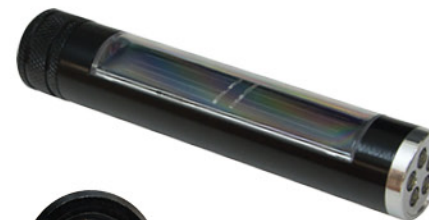

СЕРИЯ SOLAR

Светодиодные фонари на солнечной батарее серии заряжаются сами и работают очень долго. Фонари сделаны из прочных материалов, удобно лежат в руке и обладают ярким световым потоком и высокой степенью защиты от агрессивных сред IP44. Такой фонарь станет незаменимым помощником в долгом туристическом походе или путешествии без доступа к источникам энергии.

E711

- Не требует подключения к сети для подзарядки
- Эргономичный металлический корпус
- Зарядка даже в пасмурную погоду

800mAh 

Источник света:	5LED
Мощность:	0,3W
Яркость свечения:	190Lm
Размеры:	121x23мм
Время автономной работы:	8 часов
Степень защиты:	IP44
Кол-во штук в упаковке:	276
Art. number:	12914