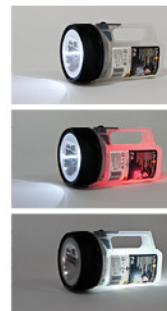

4xAA
батареи входят в комплект

Источник света:	17LED(белый)+4LED(красный)
Размеры:	210x120мм
Время автономной работы:	до 300* часов в режиме вспышки
Степень защиты:	IP44
Кол-во штук в упаковке:	4/24
Art. number:	12945