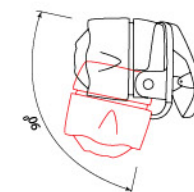

3xAAA
батареи в комплект не входят

Источник света:	10 супер ярких белых светодиодов
Мощность:	10x0.1W
Яркость свечения:	12000-15000mcd
Размеры:	68x52x60мм
Время автономной работы:	до 24 часов*
Степень защиты:	IP44
Кол-во штук в упаковке:	48
Art. number:	12664