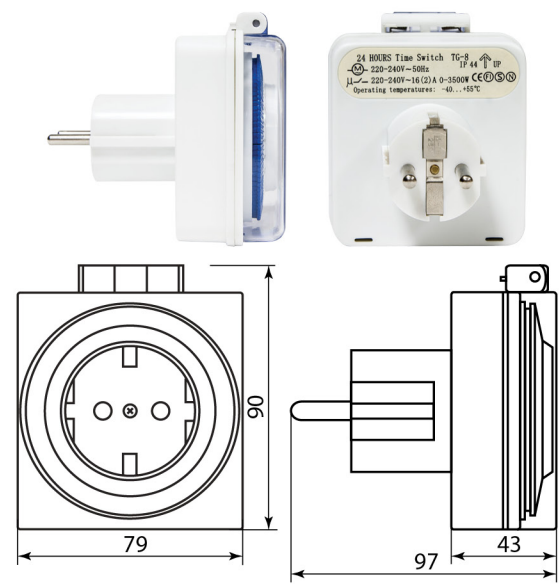

TM31

96
программ

24
ч

96 программ ВКЛ/ВЫКЛ ON/OFF с шагом в 15 минут в течение 24 часов
24-часовой режим
Защита от пыли и влаги

механическое
управление

IP44

Погрешность: ~1 минута в месяц
Компактные размеры

-10
°C

+40
°C

Точность/дискретность: 15 минут
Максимальная нагрузка: 16А 3500W
Рабочая температура: -10°...+40°
Тип таймера: суточный
Механическое управление

Для заказа	TM31
Art.number	23204