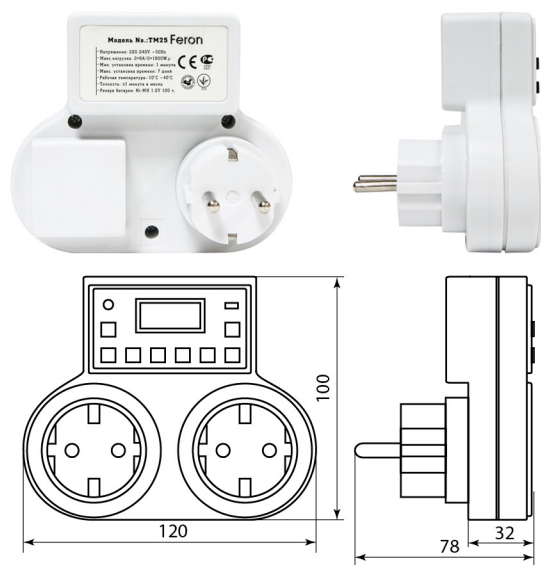

TM25

10
программ

12-24
часа

10 программ ВКЛ/ВЫКЛ ON/OFF с шагом в одну минуту
Выбор 12 или 24 часового режима
16 комбинаций дней недели

123
электронное управление

IP20

Дисплей с секундами
Выбор режимов **ON/AUTO/MANUAL OFF**
Функция случайного включения

-10

+40

Точность/дискретность: 1 минута
Максимальная нагрузка: 2x8A 2x1800W
Резерв батареи: 1.2V 100ч
Рабочая температура: -10°...+40°
Тип таймера: недельный
Электронное управление

Для заказа	TM23
Art.number	23236