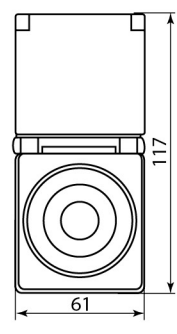

TM51

96 программ ВКЛ/ВЫКЛ ON/OFF с шагом в 15 минут в течение 24 часов
24-часовой режим
Защита от пыли и влаги

Погрешность: ~1 минута в месяц
Компактные размеры