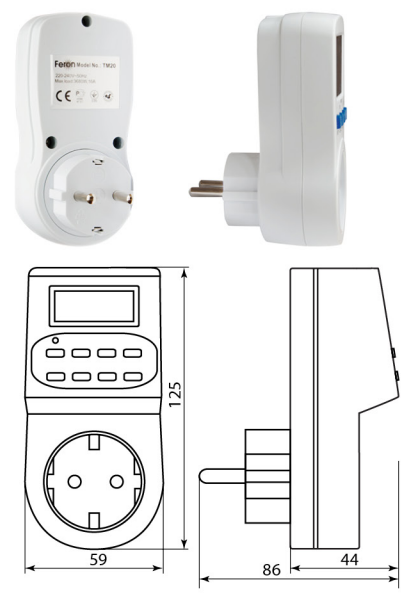

TM22

10 программ ВКЛ/ВЫКЛ ON/OFF с шагом в одну минуту
 Выбор 12 или 24 часового режима
16 комбинаций дней недели

Дисплей с секундами
 Выбор режимов **ON/AUTO/OFF** (включение/авто/выключение)
 Функция случайного включения