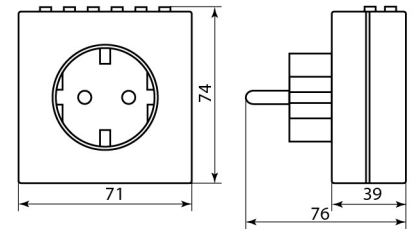

TM21

10 программ ВКЛ/ВЫКЛ ON/OFF с шагом в одну минуту
Выбор 12 или 24 часового режима
16 комбинаций дней недели

Дисплей с секундами
Выбор режимов **ON/AUTO/OFF** (включение/авто/выключение)
Функция случайного включения

-10

+40

Точность/дискретность: 1 минута
Максимальная нагрузка: 16A 3500W
Резерв батареи: 1.2 V 200ч
Рабочая температура: -10°...+40°
Тип таймера: недельный
Электронное управление

Для заказа	TM21
Art.number	23215