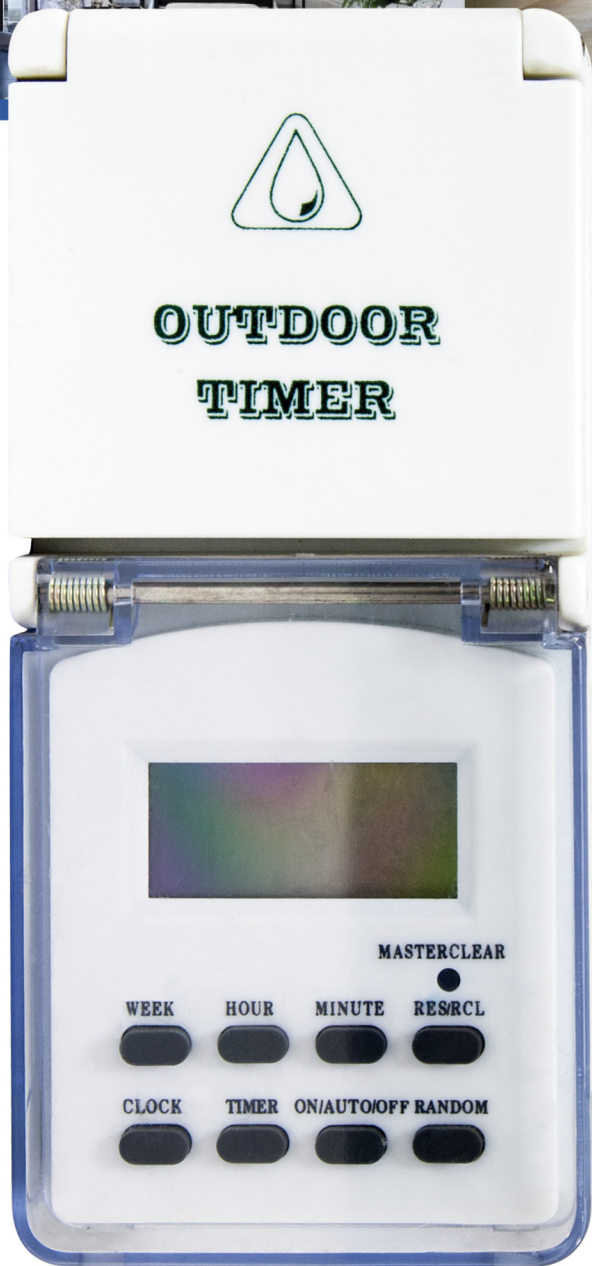

Для заказа	TM21
Art.number	23215

TM20

16
программ

12-24
часа

16 программ ВКЛ/ВЫКЛ ON/OFF с шагом в одну минуту
Выбор 12 или 24 часового режима
15 комбинаций дней недели

123
электронное управление

IP20

Дисплей с секундами
Выбор режимов **ON/AUTO/OFF** (включение/авто/выключение)
Функция случайного включения

TM23

10 программ ВКЛ/ВЫКЛ ON/OFF с шагом в одну минуту
Выбор 12 или 24 часового режима
16 комбинаций дней недели

Дисплей с секундами
Выбор режимов **ON/AUTO/OFF** (включение/авто/выключение)
Функция случайного включения