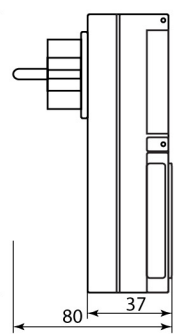

TM51

96 программ ВКЛ/ВЫКЛ ON/OFF с шагом в 15 минут в течение 24 часов
24-часовой режим
Защита от пыли и влаги

Погрешность: ~1 минута в месяц
Компактные размеры