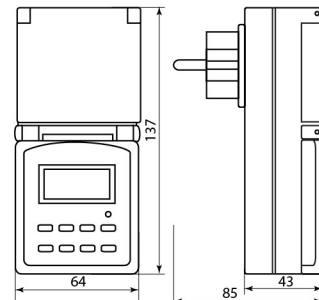

TM23

10 программ ВКЛ/ВЫКЛ ON/OFF с шагом в одну минуту
Выбор 12 или 24 часового режима
16 комбинаций дней недели

Дисплей с секундами
Выбор режимов **ON/AUTO/OFF** (включение/авто/выключение)
Функция случайного включения

-10

+40

Точность/дискретность: 1 минута
Максимальная нагрузка: 16A 3500W
Резерв батареи: 1.2V 100ч
Рабочая температура: -10°...+40°
Тип таймера: недельный
Электронное управление

Для заказа	TM20
Art.number	23206