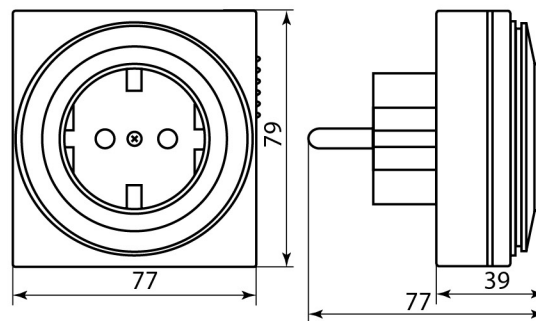

96 программ ВКЛ/ВЫКЛ ON/OFF с шагом в 15 минут в течение 24 часов
24-часовой режим

Переключатель режимов работы: "Таймер"/"Постоянно включено"
Погрешность: ~1 минута в месяц
Компактные размеры

-10

+40

Точность/дискретность: 15 минут
Максимальная нагрузка: 16А 3500W
Рабочая температура: -10°...+40°
Тип таймера: суточный
Механическое управление

Для заказа	TM23
Art.number	23203