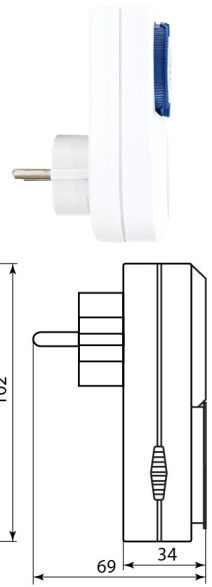

Для заказа	TM31
Art.number	23204

TM51

96 программ ВКЛ/ВЫКЛ ON/OFF с шагом в 15 минут в течение 24 часов
24-часовой режим
 Защита от пыли и влаги

Погрешность: ~1 минута в месяц
 Компактные размеры

Точность/дискретность: 15 минут
 Максимальная нагрузка: 16А 3500W
 Рабочая температура: -10°...+40°
 Тип таймера: суточный
 Механическое управление

Для заказа	TM24
Art.number	23239

TM50

96 программ ВКЛ/ВЫКЛ ON/OFF с шагом в 15 минут в течение 24 часов
24-часовой режим

Переключатель режимов работы: "Таймер"/"Постоянно включено"
Погрешность: ~1 минута в месяц
Компактные размеры