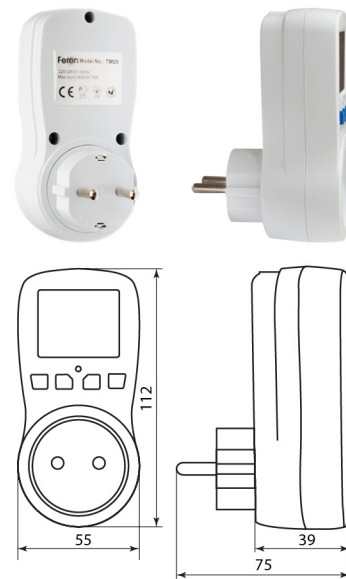

TM20

16
программ

12-24
часа

16 программ ВКЛ/ВЫКЛ ON/OFF с шагом в одну минуту
Выбор 12 или 24 часового режима
15 комбинаций дней недели

123
электронное управление

IP20

Дисплей с секундами
Выбор режимов **ON/AUTO/OFF** (включение/авто/выключение)
Функция случайного включения

-10

+40

Точность/дискретность: 1 минута
Максимальная нагрузка: 16A 3600W
Резерв батареи: 1.2 V 200ч
Рабочая температура: -10°...+40°
Тип таймера: недельный
Электронное управление

Для заказа	TM20
Art.number	23258