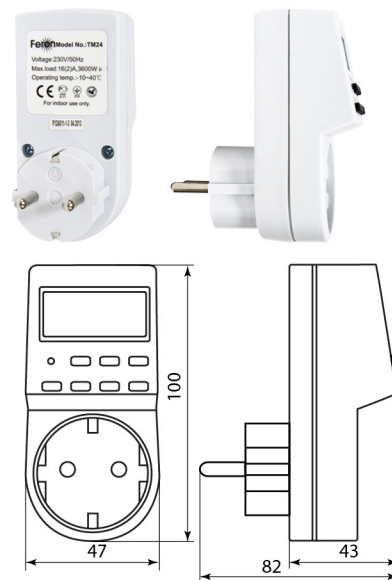

TM24

20 программ ВКЛ/ВЫКЛ ON/OFF с шагом в одну минуту
 Функция обратного отсчета
15 комбинаций дней недели

ЖК-Дисплей с секундомером
 Выбор режимов **MANUAL ON/AUTO/**
MANUAL OFF
 Функция случайного включения