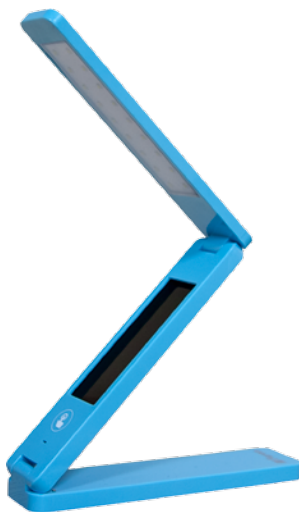

18LED 4W 100Lm
2 режима работы,
ЖК-дисплей: часы, темп.воздуха, дата, будильник