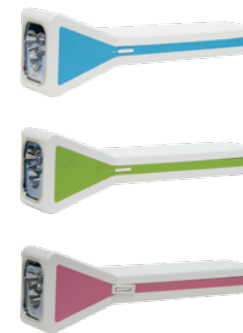

9LED 5W 180Lm
3 цвета свечения,
сенсорное управление,
ультра-тонкий гибкий рожек,
цвета: зеленый, розовый, голубой

34LED+6LED 5W 230Lm
3 цвета свечения,
сенсорное управление, гибкий рожек,
светодиодная подсветка RGB в основании светильника

DE 1710

16LED 1,8W 118Lm
ЖК-дисплей, часы, температура воздуха,
дата, будильник

DE 1711

18LED+3LED 2W 118Lm
2 режима работы+возможность использовать как фонарик,
ЖК-дисплей: часы, темп.воздуха, дата, будильник