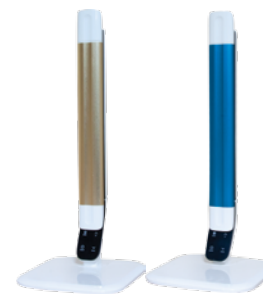

DE 1716

1 COB LED 9W 490Lm
7 уровней яркости,
сенсорная консоль,
гибкая конструкция светильника

DE 1717

30LED 2,4W 180Lm
Холодное белое свечение,
сенсорное управление,
цвета: белый, черный

DE 1718

36LED 8W 570Lm
3 цвета свечения, 5 уровней яркости,
сенсорная консоль,
ультра-тонкое основание и рожок