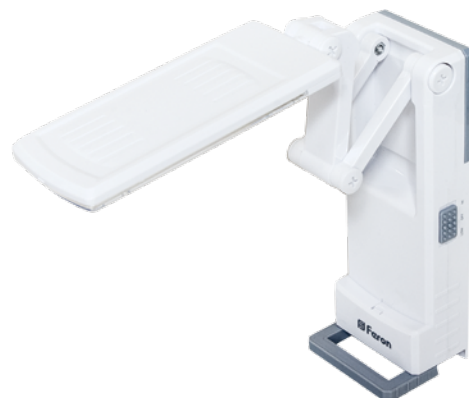

DE 1700

24LED 2W 230V
2 режима свечения,
цвета: синий, зеленый, оранжевый, розовый, черный

DE 1701

32LED 2,6W 190Lm
2 режима работы,
возможность настенного крепления

DE 1702

24LED 1,9W 140Lm
Сетевой шнур в комплекте

DE 1703

32LED 2,6W 190Lm
Возможность настенного крепления,
сетевой шнур в комплекте

DE 1704

15LED 5,4W 190Lm
Белый цвет свечения,
сенсорная консоль,
гибкая конструкция светильника

DE 1705

24LED 4,8W 150Lm
Белый цвет свечения,
сенсорная консоль,
складной корпус