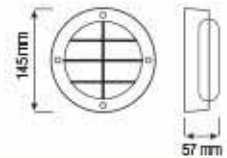

071 004 0006

ANT

BLACK

- 170-260V / 50-60Hz
- Aluminium Body
- Average Life: 35.000 Hrs
- 6W
- 300 lm
- 4000K