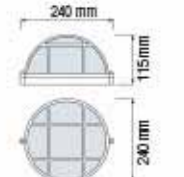

ERCIYES

WHITE

BLACK

• 220-240V / 50-60Hz
• Max. 100W