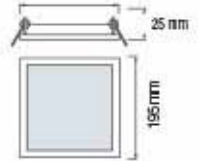

WHITE

- 220-240V / 50-60Hz
- 15W
- 900 lm
- 3000K / 4200K / 6000K
- Average Life: 50.000 Hrs