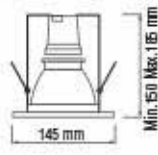

CHROME

MAT CHROME

WHITE

- 220-240V / 50-60Hz
- Max. 60W