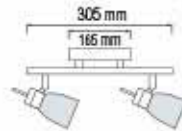

036 002 0002

LARA-2

CHROME

HL 7191L

- 220-240V / 50-60Hz
- 4W
- 260 lm
- 4000K

036 002 0003

LARA-3

CHROME

HL 7192L

- 220-240V / 50-60Hz
- 2x4W
- 2x260 lm
- 4000K

036 002 0004

LARA-4

CHROME

HL 7193L

- 220-240V / 50-60Hz
- 3x4W
- 3x260 lm
- 4000K

036 002 0001

LARA-1

CHROME

HL 7190L

- 220-240V / 50-60Hz
- 3x4W
- 3x260 lm
- 4000K

036 002 0005

LARA-5

CHROME

HL 7194L

- 220-240V / 50-60Hz
- 4x4W
- 4x260 lm
- 4000K