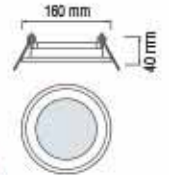

WHITE

- AC 220-240V / 50-60Hz
- 12W, 744 lm
- 3000K / 4200K / 6400K
- Average Life: 30.000 Hrs