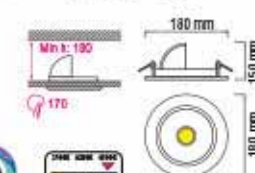

WHITE

HL 694L

- 220-240V / 50-60Hz
- Average Life: 40.000 Hrs
- 20W, 1165 lm
- 6500K

016 019 0030

HELEN-30

WHITE

MAT CHROME

HL 6978L 8 INCH