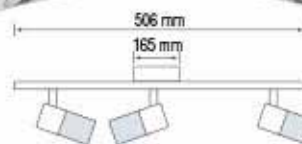

ASSOS-4

CHROME

- 220-240V / 50-60Hz
- 3x5W
- 3x400 lm
- 4000K