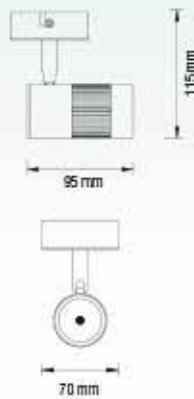

TOKYO

017 002 0008

NEW

WHITE

BLACK

- 100-240V / 50-60Hz
- Average Life: 40.000 Hrs
- 8W
- 500 lm
- 4200K