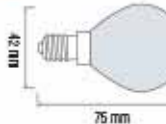

GLOBE BULB

40W, 240 lm

60W, 400 lm

FROSTED

- 220-240V / 50-60Hz
- Average Life: 1000 Hrs

42 mm

75 mm

GLOBE FROSTED-60

006 011 0060 60W

HL 431