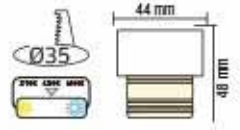

- 220-240V / 50-60Hz
- Average Life: 30.000 Hrs
- 3W, 125 lm
- 4200K

JULIA

016 032 0003

WHITE

- 220-240V / 50-60Hz
- Average Life: 30.000 Hrs
- 3W, 125 lm
- 4200K

LUNA

016 041 0003

WHITE