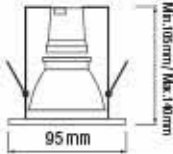

HL 600

CHROME

MAT CHROME

WHITE

- 220-240V / 50-60Hz
- Max. 40W

025 002 0060 3"

HL 602

CHROME