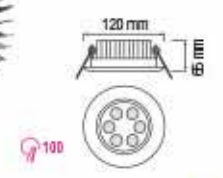

MAT CHROME

- AC 220-240V / 50-60Hz
- 6W, 270 lm
- 2700K / 6400K
- Average Life: 25.000 Hrs