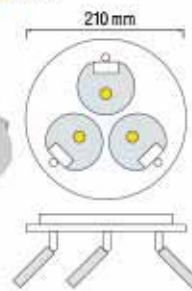

SIDE-4

CHROME

- 220-240V / 50-60Hz
- 3x5W
- 3x325 lm
- 4000K

036 003 0001

HL 7160L

SIDE-1

CHROME

- 220-240V / 50-60Hz
- 3x5W
- 3x325 lm
- 4000K