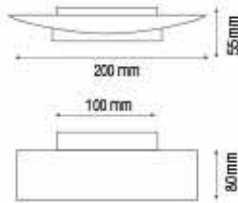

RODOS-3

029 004 0003

WHITE

- 85-265V / 50-60Hz
- 3W
- 170 lm
- 4000K
- Average Life: 30.000 Hr

RODOS-6

029 004 0006

WHITE

- 85-265V / 50-60Hz
- 6W
- 340 lm
- 4000K
- Average Life: 30.000 Hrs

RODOS-12

029 004 0012

WHITE

- 85-265V / 50-60Hz
- 12W
- 950 lm
- 4000K
- Average Life: 30.000 Hrs

WALL LIGHT / LED WALL LIGHT