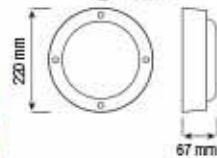

071 007 0012

NUR

BLACK

- 170-260V / 50-60Hz
- Aluminium Body
- Average Life: 35.000 Hrs
- 12W
- 855 lm
- 4000K