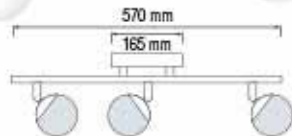

CHROME

HL 7182L

- 220-240V / 50-60Hz
- 2x4W
- 2x260 lm
- 4000K

036 001 0004

PATARA-4

CHROME

HL 7183L

- 220-240V / 50-60Hz
- 3x4W
- 3x260 lm
- 4000K