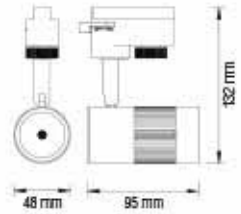

MILANO-8

018 008 0008

HL 836L

1.7 INCH

WHITE

BLACK

SILVER

- 220-240V / 50-60Hz
- Average Life: 40.000 Hrs
- 8W
- 600 lm
- 4200K