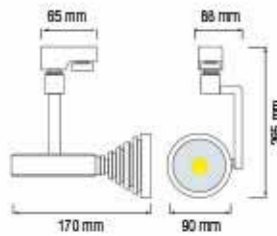

PRAG-7

018 003 0007

HL 823L

3 INCH

WHITE

BLACK

SILVER

- 220-240V / 50-60Hz
- Average Life: 40.000 Hrs
- 7W
- 405 lm
- 4200K