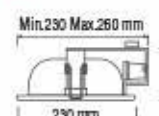

CHROME

MAT CHROME

WHITE

- 220-240V / 50-60Hz
- Max. 2x26W ESL