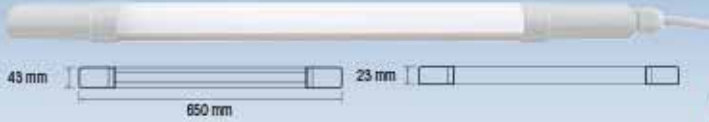

IRMAK-18

059 004 0018

- 170-265V/50-60Hz
- 18W
- 1440 lm
- 4200K
- Average Life: 30.000Hrs