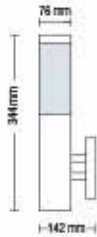

DEFNE-2

075 004 0002

HL 232