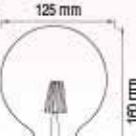

RUSTIC MERIDIAN - 6

001 037 0006

- 220-240V / 50-60Hz
- Average Life: 20.000 Hrs
- 540 lm
- 2200K

NEW