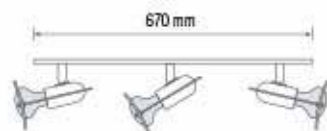

CHROME + MAT CHROME

- 220-240V / 50-60Hz
- Max. 2x40W

035 009 0003

HL 702

AMOS-3

CHROME + MAT CHROME

- 220-240V / 50-60Hz
- Max. 3x40W

035 009 0004