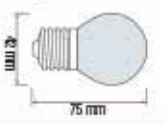

006 012 0040 40W

**GLOBE BULB**

40W, 240 lm

60W, 400 lm

SOFT

- 220-240V / 50-60Hz
- Average Life: 1000 Hrs

42 mm

75 mm