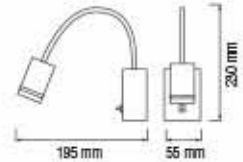

040 005 0003

HL 008L

RED

WHITE

BLACK

- 220-240V / 50-60Hz
- 3W, 130 lm
- 3000K
- Average Life: 30.000 Hrs

ON-OFF

**KUĞU**