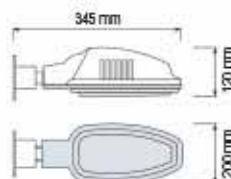

073 002 0060
HL 190

WALL STREET

WHITE

- 220-240V / 50-60Hz
- Max. 60W
- Max. 20W ESL