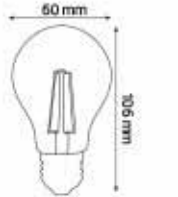

FILAMENT GLOBE-4

001 015 0004

- 220-240V / 50-60Hz
- Average Life: 20.000 Hrs
- 320 lm
- 2700K/ 4200K