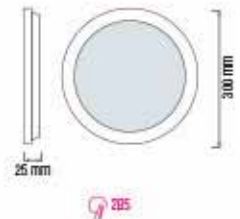

SLIM-24

056 003 0024

HL 979L