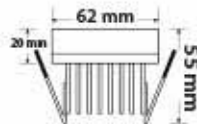

VALERIA-5

016 040 0005

WHITE

- 85-265V / 50-60Hz
- Average Life: 30.000 Hrs
- 5W, 400 lm
- 4200K