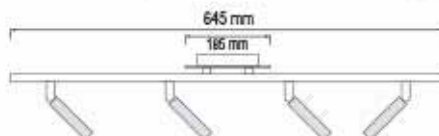

036 003 0005

HL 7164L

SIDE-5

CHROME

- 220-240V / 50-60Hz
- 4x5W
- 4x325 lm
- 4000K