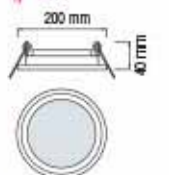

CLARA-15

016 016 0015

HL 689LG

WHITE

- AC 220-240V / 50-60Hz
- 15W, 1150 lm
- 3000K / 4200K / 6400K
- Average Life: 30.000 Hrs

AMANDA-6

016 017 0006

HL 6754L