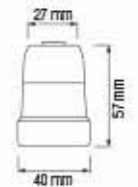

094 003 0004 HL 593