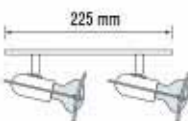

035 009 0004

HL 703

AMOS-4

CHROME + MAT CHROME

- 220-240V / 50-60Hz
- Max. 2x40W