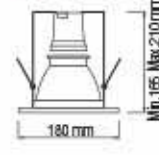

- 220-240V / 50-60Hz
- Max. 60W

025 004 0075 5"

HL 606

CHROME

MAT CHROME

WHITE

- 220-240V / 50-60Hz
- Max. 75W

025 005 0040 6"