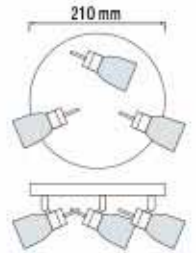

HL 7193L

- 220-240V / 50-60Hz
- 3x4W
- 3x260 lm
- 4000K

036 002 0001

LARA-1

CHROME

HL 7190L

- 220-240V / 50-60Hz
- 3x4W
- 3x260 lm
- 4000K

036 002 0005