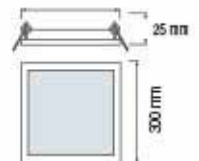

WHITE

- 220-240V / 50-60Hz
- 24W
- 1632 lm
- 3000K / 4200K / 6000K
- Average Life: 50.000 Hrs