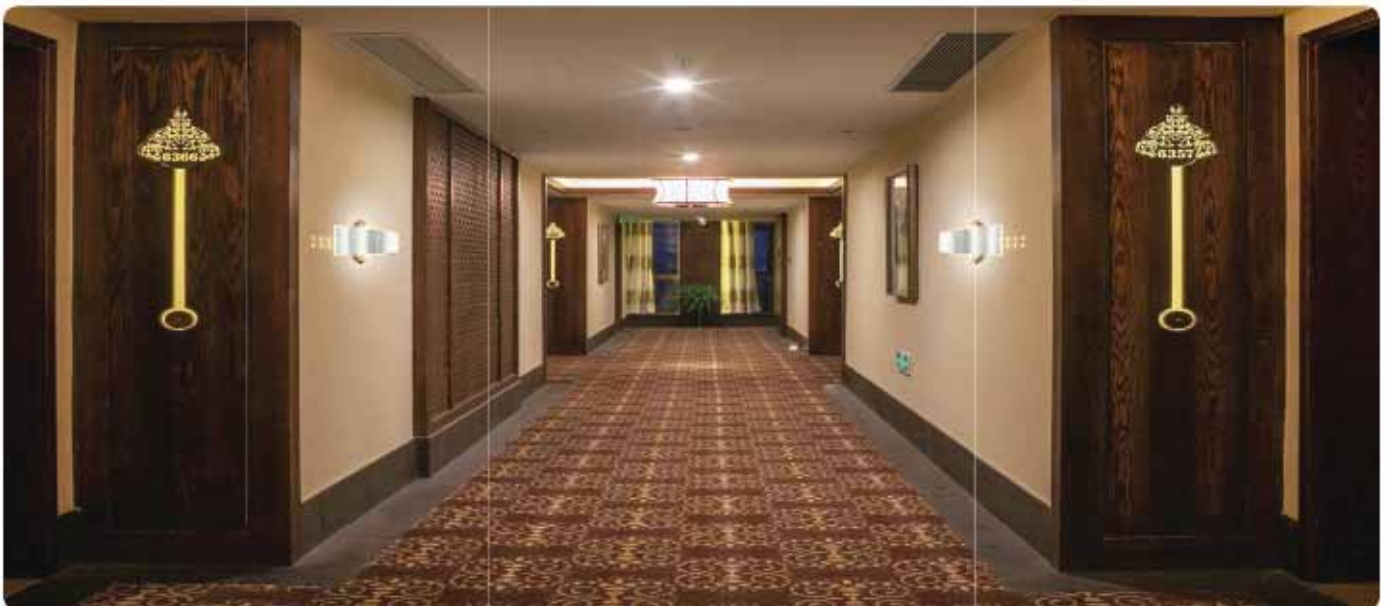

029 002 0008

HL 857L

CHROME

- 220-240V / 50-60Hz
- 8W, 100 lm
- 4200K
- Average Life: 30.000 Hrs

Wall Light
LED Wall Light

SİSAM

029 006 0008

WHITE