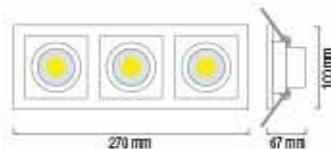

- 220-240V / 50-60Hz
- Average Life: 40.000 Hrs
- 2x8W
- 2x371lm
- 2700K / 6400K

016 023 0024

SABRINA-24

HL 6723L

WHITE

- 220-240V / 50-60Hz
- Average Life: 40.000 Hrs
- 3x8W
- 3x371lm
- 2700K / 6400K

SABRINA-32