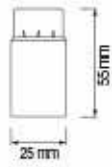

HOROZ ELECTRIC

Lamp Holder

094 001 0001 HL 580