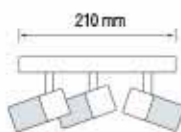

036 006 0001

ASSOS-1

CHROME

- 220-240V / 50-60Hz
- 3x5W
- 3x400 lm
- 4000K