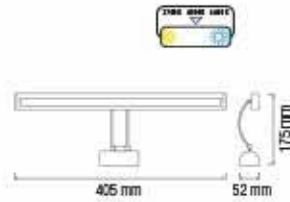

PELIKAN

040 003 0004

HL 6631L

CHROME

21 LED

- 100-250V / 50-60Hz
- 4W, 148 lm
- 4200K
- Average Life: 30.000 Hrs