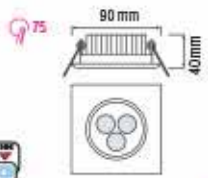

MAT CHROME

- AC 220-240V / 50-60Hz
- 3W, 135 lm
- 2700K / 6400K
- Average Life: 25.000 Hrs