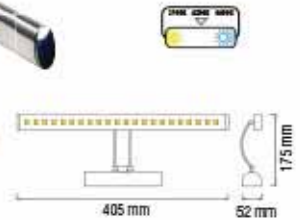

040 001 0006

FLAMİNGO-6

HL 6642L

CHROME**30 LED**

- 100-250V / 50-60Hz
- 6W, 500 lm
- 4200K
- Average Life: 30.000 Hrs

040 002 0004

ALBATROS-4

HL 6651L