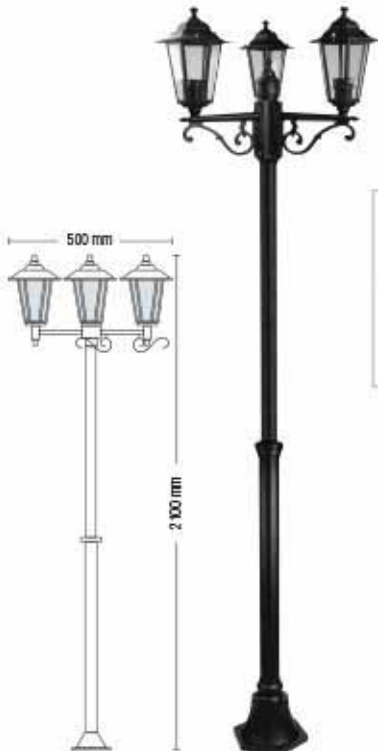

- 220-240V / 50-60Hz
- Aluminium Body
- Diffuser: Glass
- Max 60W

075 012 0005
HL 270P

ERGUVAN-5

BLACK

- 220-240V / 50-60Hz
- Aluminium Body
- Diffuser: Glass
- Max 3x60W

075 012 0006
HL 273P

ERGUVAN-6

BLACK