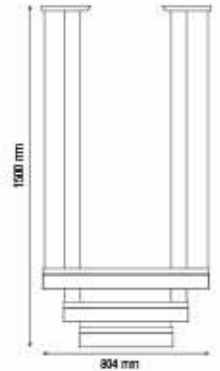

MASTER-75

019 003 0075

HL 866L

WHITE

- 220-240V / 50-60Hz
- Average Life: 50.000 Hrs
- 75W
- 5250 lm
- 4000K