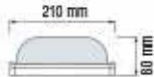

070 001 0060

HL 900

NEMRUT

WHITE

BLACK

• 220-240V / 50-60Hz
• Max. 60W