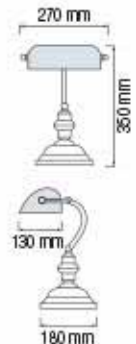

SİMGE

GREEN

BLUE

- 220-240V / 50-60Hz
- Max. 60W