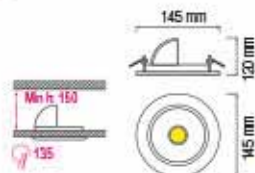

MAT CHROME

HL 696L 4 INCH

- 220-240V / 50-60Hz
- Average Life: 40.000 Hrs
- 10W, 742 lm
- 4200K

016 020 0010

GALINA-10

WHITE

HL 693L

- 220-240V / 50-60Hz
- Average Life: 40.000 Hrs
- 10W, 570 lm
- 6500K