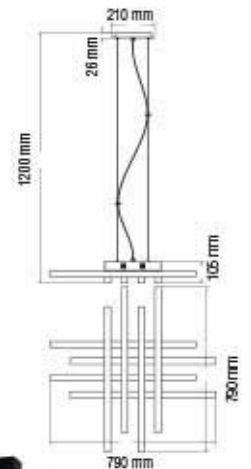

BLACK

WHITE

- 220-240V / 50-60Hz
- Average Life: 50.000 Hrs
- 85W
- 1400 lm
- 4000K