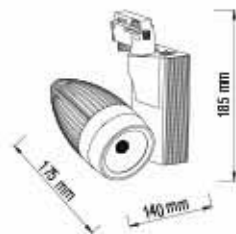

VENEDIK-33

018 006 0033

HL 831L

3 INCH

WHITE

BLACK

SILVER

- 220-240V / 50-60Hz
- Average Life: 40.000 Hrs
- 33W
- 2142 lm
- 4200K