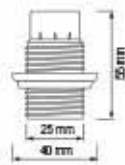

094 003 0001 HL 590

HOROZ ELECTRIC

Lamp Holder

094 002 0002 HL 585

094 003 0002 HL 591

094 001 0002 HL 581

094 002 0003 HL 586

094 003 0003 HL 592