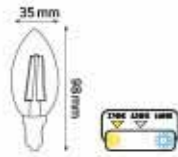

FILAMENT CANDLE-2

001 013 0002

- 220-240V / 50-60Hz
- Average Life: 20.000 Hrs
- 160 lm
- 2700K/ 4200K