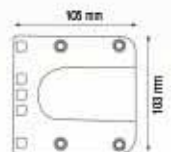

KAPLAN-45S

068 007 0002

Apparatus for Street Lamp

NEW