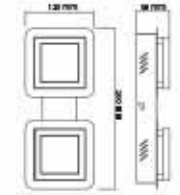

LİKYA-2

CHROME

- 220-240V / 50-60Hz
- 2x5W
- 2x300 lm
- 4000K