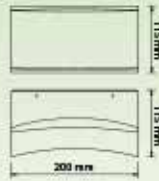

SERVI

076 009 0012

NEW

12W **COB LED**

IP65