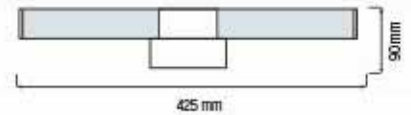

040 011 0009

SUMRU-9

CHROME

- 85-265V / 50-60Hz
- 9W
- 850 lm
- 4200K
- Average Life: 30.000 Hrs

NEW