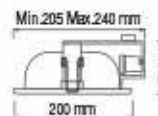

CHROME

MAT CHROME

WHITE

- 220-240V / 50-60Hz
- Max. 2x20W ESL