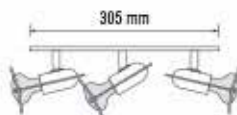

035 009 0005

HL 704

AMOS-5

CHROME + MAT CHROME

- 220-240V / 50-60Hz
- Max. 3x40W