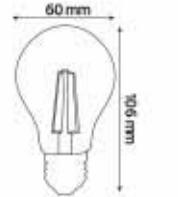

FILAMENT GLOBE-6

001 015 0006

- 220-240V / 50-60Hz
- Average Life: 20.000 Hrs
- 400 lm
- 2700K/ 4200K