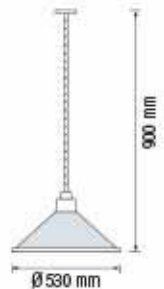

ATLAS-100

063 001 0100

HL 517L

- 220-240V / 50-60Hz
- Aluminium Body
- Average Life: 30.000 Hrs
- 90W, 5880 lm
- 6400K