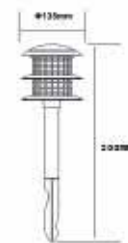

- NI-MH AA 200 mAh 1.2V
- 6400K
- 0.06W
- 1.5 lm
- Average Life: 100.000 Hrs