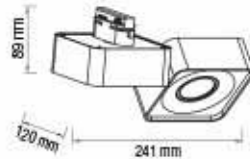

TORINO-23

018 004 0023

HL 826L

3 INCH

WHITE

BLACK

SILVER

- 220-240V / 50-60Hz
- Average Life: 40.000 Hrs
- 23W
- 1560 lm
- 4200K