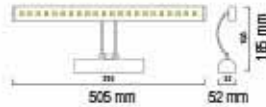

040 001 0006

FLAMİNGO-6

HL 6642L

CHROME**30 LED**

- 100-250V / 50-60Hz
- 6W, 500 lm
- 4200K
- Average Life: 30.000 Hrs

040 002 0004

ALBATROS-4

HL 6651L