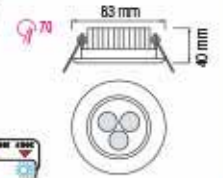

- AC 220-240V / 50-60Hz
- 3W, 135 lm
- 2700K / 6400K
- Average Life: 25.000 Hrs

VERA-3

016 011 0003

HL 673L

MAT CHROME

- AC 220-240V / 50-60Hz
- 3W, 135 lm
- 2700K / 6400K
- Average Life: 25.000 Hrs

ELENA-6