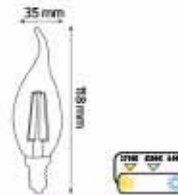

FILAMENT FLAME-4

001 014 0004

- 220-240V / 50-60Hz
- Average Life: 20.000 Hrs
- 320 lm
- 2700K/ 4200K