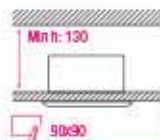

WHITE

- 220-240V / 50-60Hz
- Average Life: 40.000 Hrs
- 8W
- 371lm
- 2700K / 6400K