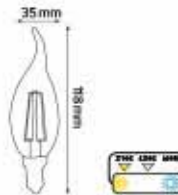

FILAMENT FLAME-2

001 014 0002

- 220-240V / 50-60Hz
- Average Life: 20.000 Hrs
- 160 lm
- 2700K/ 4200K