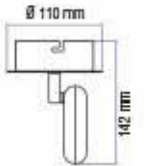

MİLAS-2

CHROME

- 220-240V / 50-60Hz
- 5W
- 400 lm
- 4000K