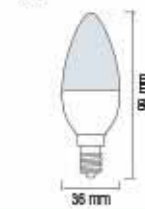

- 250 lm
- 3000K / 4200K / 6400K
- 220-240V / 50-60Hz
- Average Life: 25.000 Hrs