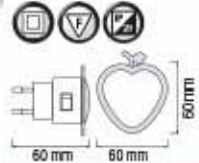

085 001 0003
HL 992L

BUGS

WHITE

BLUE

GREEN

RED

- 220-240V / 50-60Hz
- Each Led 2,3 lm
- Average Life: 20.000 Hrs