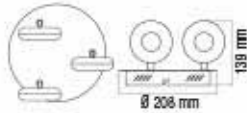

036 004 0001
HL 7140L

MİLAS-1

CHROME

- 220-240V / 50-60Hz
- 3x5W
- 3x400 lm
- 4000K