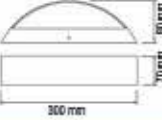

3W **SMD LED**

IP44