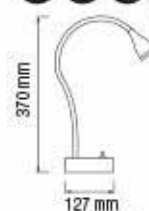

ECE

RED

WHITE

BLACK

- 220-240V / 50-60Hz
- 3W, 130 lm
- 3000K
- Average Life: 30.000 Hrs