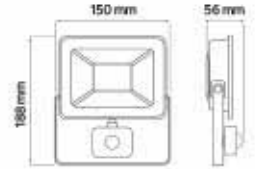

WITH PIR SENSOR