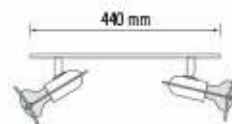

CHROME + MAT CHROME

- 220-240V / 50-60Hz
- Max. 2x40W

035 009 0003

HL 702

AMOS-3

CHROME + MAT CHROME

- 220-240V / 50-60Hz
- Max. 3x40W

035 009 0004