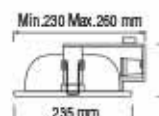

- 220-240V / 50-60Hz
- Max. 2x20W ESL

025 006 0050 8"

HL 616

CHROME

MAT CHROME

WHITE

- 220-240V / 50-60Hz
- Max. 2x25W ESL

Downlight