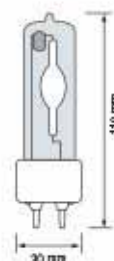

METAL HALIDE LAMP

- 150W
- 17000 lm
- 4000K
- 220-240V / 50-60Hz
- Average Life: 6.000 Hrs