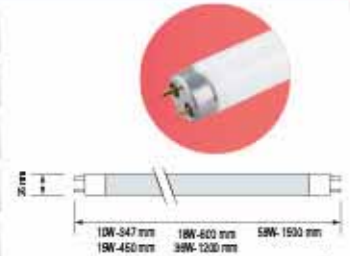

TUBE-8

- 004 003 0010 **10W, 280-310 lm**
- 004 003 0015 **15W, 560-630 lm**
- 004 003 0018 **18W, 960-1150 lm**
- 004 003 0036 **36W, 2400-2760 lm**
- 004 003 0058 **58W, 4080-5000 lm**

T8 DAYLIGHT

Average Life: 8.000 Hrs