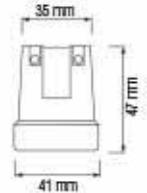

094 003 0001 HL 590

HOROZ ELECTRIC

Lamp Holder

094 002 0002 HL 585

094 003 0002 HL 591

094 001 0002 HL 581

094 002 0003 HL 586

094 003 0003 HL 592