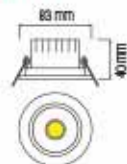

MAT CHROME

WHITE

- 3W, 222 lm
- AC 220-240V / 50-60Hz
- 2700K / 4200K / 6400K
- Average Life: 30.000 Hrs