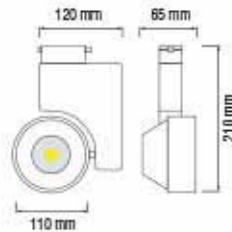

ZURIH-23

018 001 0023

HL 821L

3 INCH

WHITE

BLACK

SILVER

- 220-240V / 50-60Hz
- Average Life: 40.000 Hrs
- 23W
- 1511 lm
- 4200K