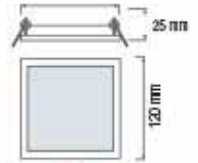

SLIM / Sq-6

WHITE

- 220-240V / 50-60Hz
- 6W
- 270 lm
- 3000K / 4200K / 6000K
- Average Life: 50.000 Hrs