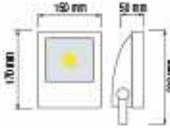

068 002 0010

HL 171L

JAGUAR-10

BLACK

- 220-240V / 50-60Hz
- Average Life: 50.000 Hrs
- 10W, 520 lm
- 6500K