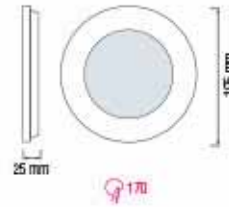

SLIM-15

056 003 0015