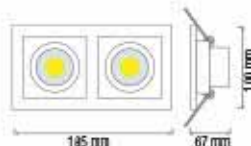

SABRINA-16

HL 6722L