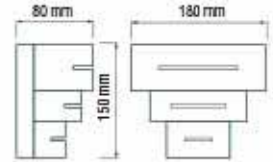

MENGEN

028 001 0001

HL 850

WHITE

BLACK

RED

- 220-240V / 50-60Hz
- Max. 40W

AVANOS