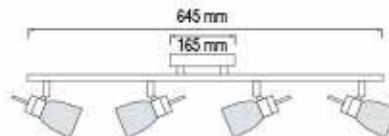

036 002 0002

LARA-2

CHROME

HL 7191L

- 220-240V / 50-60Hz
- 4W
- 260 lm
- 4000K

036 002 0003

LARA-3

CHROME

HL 7192L

- 220-240V / 50-60Hz
- 2x4W
- 2x260 lm
- 4000K

036 002 0004

LARA-4

CHROME

HL 7193L

- 220-240V / 50-60Hz
- 3x4W
- 3x260 lm
- 4000K

036 002 0001

LARA-1

CHROME

HL 7190L

- 220-240V / 50-60Hz
- 3x4W
- 3x260 lm
- 4000K

036 002 0005

LARA-5

CHROME

HL 7194L

- 220-240V / 50-60Hz
- 4x4W
- 4x260 lm
- 4000K