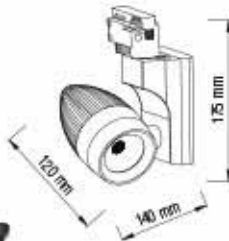

VENEDIK-23

018 006 0023

HL 830L

2 INCH

WHITE

BLACK

SILVER

- 220-240V / 50-60Hz
- Average Life: 40.000 Hrs
- 23W
- 1947 lm
- 4200K