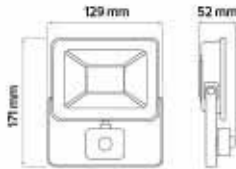

WITH PIR SENSOR