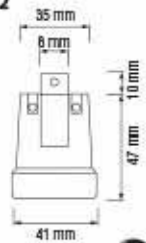

094 003 0001 HL 590

HOROZ ELECTRIC

Lamp Holder

094 002 0002 HL 585

094 003 0002 HL 591

094 001 0002 HL 581

094 002 0003 HL 586

094 003 0003 HL 592