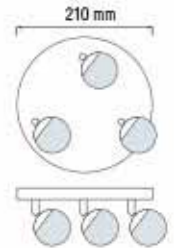

036 001 0001

PATARA-1

CHROME

HL 7180L

- 220-240V / 50-60Hz
- 3x4W
- 3x260 lm
- 4000K

036 001 0005

PATARA-5

CHROME