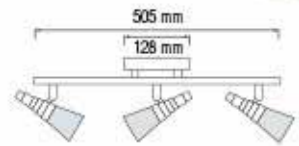

- 220-240V / 50-60Hz
- 2x5W
- 2x400 lm
- 4000K

036 005 0004

DiDiM-4

CHROME

- 220-240V / 50-60Hz
- 3x5W
- 3x400 lm
- 4000K

036 005 0005

DiDiM-5

CHROME