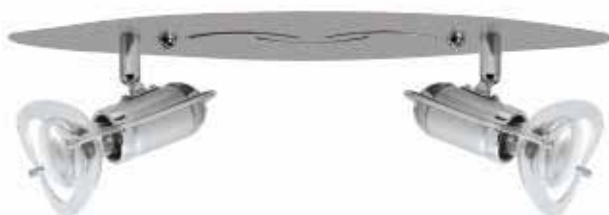

035 009 0002

HL 701

AMOS-2

CHROME + MAT CHROME

- 220-240V / 50-60Hz
- Max. 2x40W