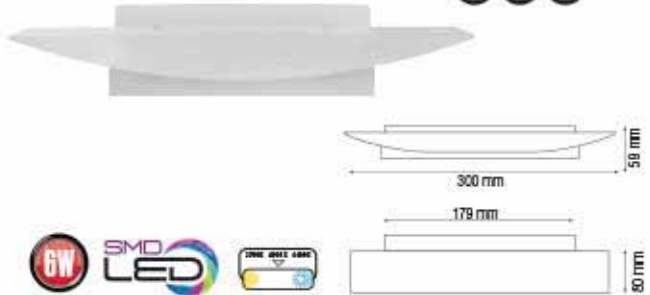

WHITE

- 85-265V / 50-60Hz
- 3W
- 170 lm
- 4000K
- Average Life: 30.000 Hr

RODOS-6

029 004 0006

WHITE

- 85-265V / 50-60Hz
- 6W
- 340 lm
- 4000K
- Average Life: 30.000 Hrs

RODOS-12

029 004 0012