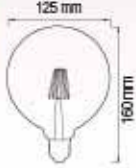

RUSTIC TWIST - 6

001 038 0006

- 220-240V / 50-60Hz
- Average Life: 20.000 Hrs
- 540 lm
- 2200K

NEW