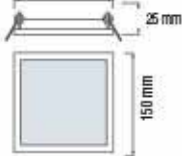

SLIM / Sq-9

WHITE

- 220-240V / 50-60Hz
- 9W
- 540 lm
- 3000K / 4200K / 6000K
- Average Life: 50.000 Hrs