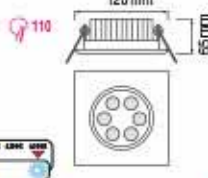

MAT CHROME

- AC 220-240V / 50-60Hz
- 6W, 270 lm
- 2700K / 6400K
- Average Life: 25.000 Hrs