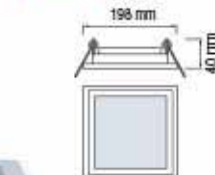

WHITE

- AC 220-240V / 50-60Hz
- 15W, 1150 lm
- 3000K / 4200K / 6400K
- Average Life: 30.000 Hrs