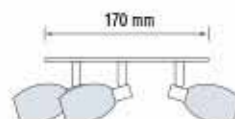

MANAVGAT-5

CHROME

- 220-240V / 50-60Hz
- 3x9W ESL

035 003 0004

HL 793N