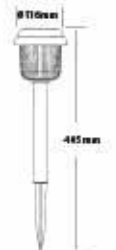

- NI-MH AA 200 mAh 1.2V
- 6400K
- 0.06W
- 1.5 lm
- Average Life: 100.000 Hrs