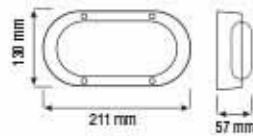

071 005 0008

SUPHAN

BLACK

- 170-260V / 50-60Hz
- Aluminium Body
- Average Life: 35.000 Hrs
- 8W
- 515 lm
- 4000K