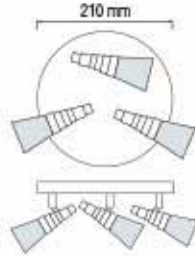

036 005 0001

DiDiM-1

CHROME

- 220-240V / 50-60Hz
- 3x5W
- 3x400 lm
- 4000K