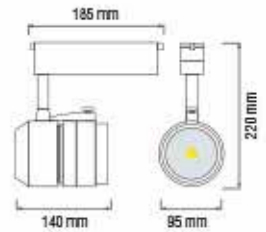

ROMA

018 002 0023

HL 822L

3 INCH

WHITE

BLACK

SILVER

- 220-240V / 50-60Hz
- Average Life: 40.000 Hrs
- 23W
- 1315 lm
- 4200K