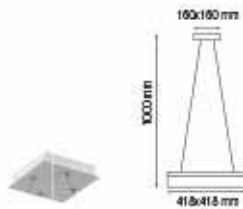

CLASIS-21

019 002 0021

HL 863L