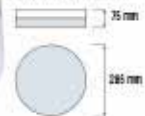

ZARA-1

026 003 0001

HL 636S

MAT CHROME

Diffuser: Glass

- 220-240V / 50-60Hz
- Max. 60W
- Max. 12W ESL

SARAY-1

026 005 0001

HL 643

MAT CHROME

Diffuser: Glass

- 220-240V / 50-60Hz
- Max. 40W
- Max. 9W ESL

ZARA-2

026 003 0002

HL 636M

MAT CHROME

Diffuser: Glass

- 220-240V / 50-60Hz
- Max. 2x60W
- Max. 2x12W ESL

SARAY-2

026 005 0002

HL 644

MAT CHROME

Diffuser: Glass

- 220-240V / 50-60Hz
- Max. 60W
- Max. 12W ESL

ZARA-3

026 003 0003

HL 636B

MAT CHROME

Diffuser: Glass

- 220-240V / 50-60Hz
- Max. 3x60W
- Max. 3x12W ESL

SARAY-3

026 005 0003

HL 645

MAT CHROME

Diffuser: Glass

- 220-240V / 50-60Hz
- Max. 2x60W
- Max. 2x12W ESL

ZARA-4

026 003 0004

HL 636W

MAT CHROME

Diffuser: Glass

- 220-240V / 50-60Hz
- Max. 60W
- Max. 12W ESL

LICE-1

026 004 0001

HL 641

MAT CHROME

Diffuser: Glass

- 220-240V / 50-60Hz
- Max. 60W
- Max. 12W ESL

LICE-2

026 004 0002

HL 642

MAT CHROME

Diffuser: Glass

- 220-240V / 50-60Hz
- Max. 2x60W
- Max. 2x12W ESL