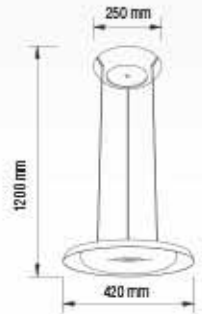

- BLACK
- WHITE
- RED
- BLUE

- 220-240V / 50-60Hz
- Average Life: 50.000 Hrs
- 35W
- 2000 lm
- 4000K