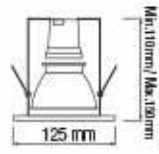

CHROME

MAT CHROME

WHITE

- 220-240V / 50-60Hz
- Max. 60W