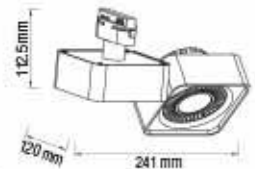

TORINO-40

018 004 0040

HL 827L

3 INCH

WHITE

BLACK

SILVER

- 220-240V / 50-60Hz
- Average Life: 40.000 Hrs
- 40W
- 2337 lm
- 4200K