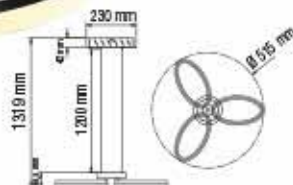

ELEGANCE-24

019 006 0024

WHITE

BLACK

- 220-240V / 50-60Hz
- Average Life: 50.000 Hrs
- 24W
- 1680 lm
- 4000K