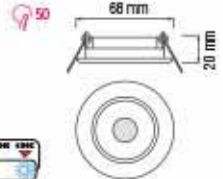

MAT CHROME

- AC 220-240V / 50-60Hz
- 1W, 45 lm
- 2700K / 6400K
- Average Life: 25.000 Hrs