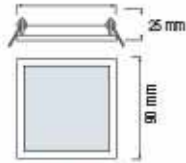

056 005 0003

SLIM / Sq-3

WHITE

- 220-240V / 50-60Hz
- 3W
- 110 lm
- 3000K / 4200K / 6000K
- Average Life: 50.000 Hrs