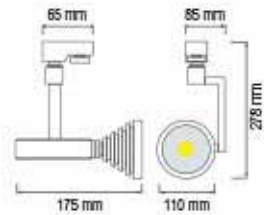

PRAG-12

018 003 0012

HL 824L

4.2 INCH

WHITE

BLACK

SILVER

- 220-240V / 50-60Hz
- Average Life: 40.000 Hrs
- 12W
- 852 lm
- 4200K