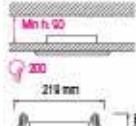

016 017 0025

AMANDA-25

HL 6758L

WHITE

MAT CHROME

- AC 220-240V / 50-60Hz
- 25W, 1312 lm
- 3000K / 6400K
- Average Life: 30.000 Hrs

016 024 0032

JASMIN