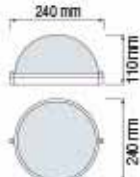

MUNZUR

WHITE

BLACK

• 220-240V / 50-60Hz
• Max. 100W