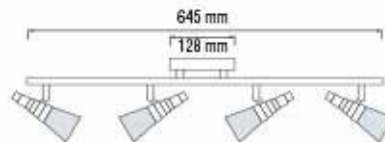

DiDiM-5

CHROME

- 220-240V / 50-60Hz
- 4x5W
- 4x400 lm
- 4000K