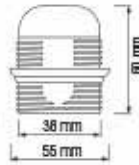

094 003 0001 HL 590

HOROZ ELECTRIC

Lamp Holder

094 002 0002 HL 585

094 003 0002 HL 591

094 001 0002 HL 581

094 002 0003 HL 586

094 003 0003 HL 592