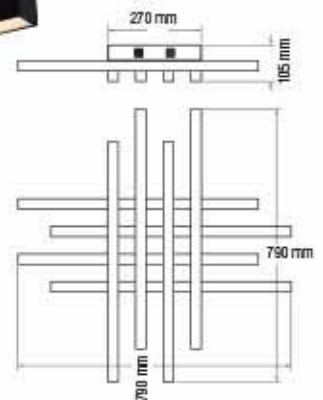

BLACK

WHITE

- 220-240V / 50-60Hz
- Average Life: 50.000 Hrs
- 85W
- 1400 lm
- 4000K