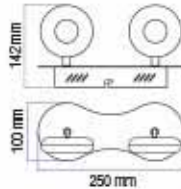

MİLAS-3

CHROME

- 220-240V / 50-60Hz
- 2x5W
- 2x400 lm
- 4000K