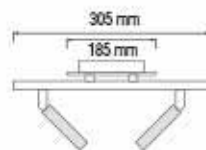

036 003 0003

HL 7162L

SIDE-3

CHROME

- 220-240V / 50-60Hz
- 2x5W
- 2x325 lm
- 4000K