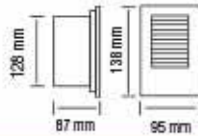

WHITE

- 220-240V / 50-60Hz
- 1.8W, 98 lm
- Average Life: 50.000 Hrs

079 006 0002
HL 931L

KUVARS

- 220-240V / 50-60Hz
- 1.5W, 90 lm
- Average Life: 50.000 Hrs

079 009 0002
HL 934L

KORNET

- 220-240V / 50-60Hz
- 1.5W, 90 lm
- Average Life: 50.000 Hrs