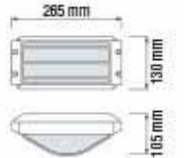

KARPAT

WHITE

BLACK

• 220-240V / 50-60Hz
• Max. 60W