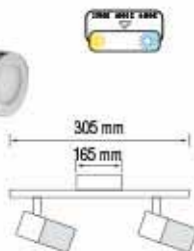

ASSOS-3

CHROME

- 220-240V / 50-60Hz
- 2x5W
- 2x400 lm
- 4000K