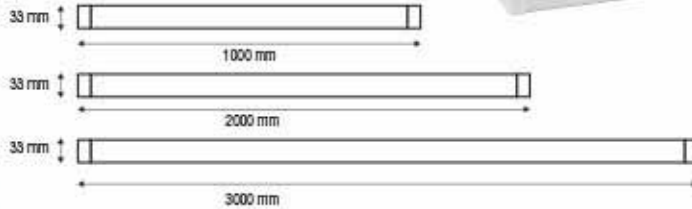

LIGHTING TRACK

1m, 2m, 3m

WHITE

BLACK

SILVER

- 220-240V / 50-60Hz
- Max. 16A

1m. 097 001 0001

2m. 097 001 0002