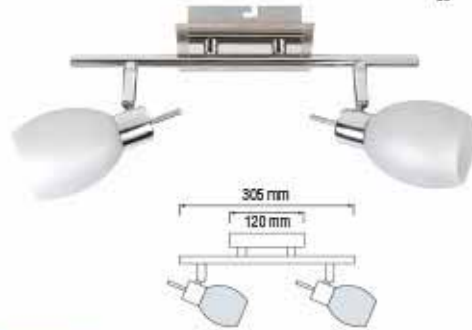

BERGAMA-2

CHROME

- 220-240V / 50-60Hz
- 9W ESL
- Max. 40W

Bulb included

035 002 0003
HL 7172

BERGAMA-3

CHROME

- 220-240V / 50-60Hz
- 2x9W ESL
- Max. 2x40W