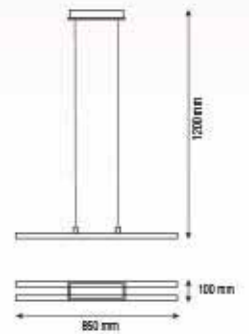

MATRIX-35

019 013 0035

NEW

BLACK

WHITE

- 220-240V / 50-60Hz
- Average Life: 50.000 Hrs
- 35W
- 2000 lm
- 4000K