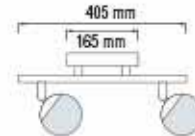

PATARA-3

CHROME

HL 7182L

- 220-240V / 50-60Hz
- 2x4W
- 2x260 lm
- 4000K

036 001 0004