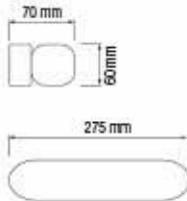

ERDEK

029 001 0005

HL 855L

WHITE

RED

- 220-240V / 50-60Hz
- 5W, 325 lm
- 4000K
- Average Life: 30.000 Hrs