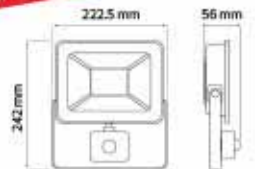

WITH PIR SENSOR