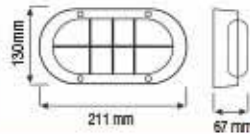

071 006 0008

KAFKAS

BLACK

- 170-260V / 50-60Hz
- Aluminium Body
- Average Life: 35.000 Hrs
- 8W
- 420 lm
- 4000K