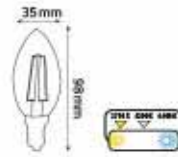

FILAMENT CANDLE-4

001 013 0004

- 220-240V / 50-60Hz
- Average Life: 20.000 Hrs
- 320 lm
- 2700K/ 4200K