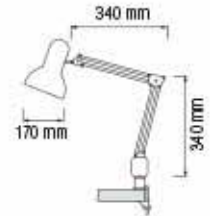

RANA

BLACK

WHITE

RED

- 220-240V / 50-60Hz
- Max. 12W ESL
- Max. 60W