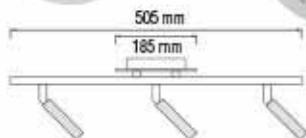

036 003 0004

HL 7163L

SIDE-4

CHROME

- 220-240V / 50-60Hz
- 3x5W
- 3x325 lm
- 4000K