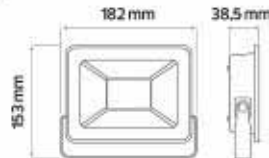

PUMA-30

BLACK

- 220-240V / 50-60Hz
- Average Life: 20.000 Hrs
- 30W, 1500 lm
- 6400K / 2700K / GREEN