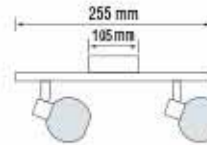

BODRUM-2

MAT CHROME

HL 786N

- 220-240V / 50-60Hz
- 2x9W ESL