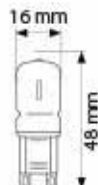

DECO-3

001 023 0003

- 220-240V / 50-60Hz
- Average Life: 25.000 Hrs
- 300 lm
- 2700K / 4200K / 6400K