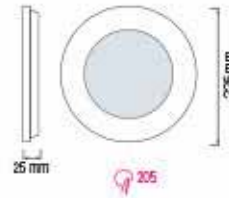

SLIM-15

056 003 0015

WHITE

- 220-240V / 50-60Hz
- 15W
- 900 lm
- 2700K/4200K/6400K
- Average Life: 50.000 Hrs

SLIM-18

056 003 0018

HL 978L

WHITE