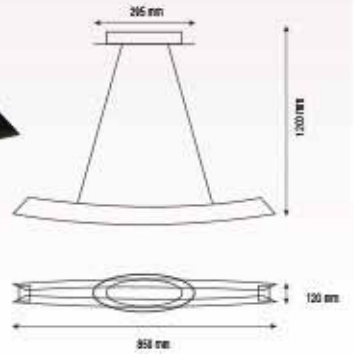

COSTA-35

019 015 0035

NEW

BLACK

WHITE

- 220-240V / 50-60Hz
- Average Life: 50.000 Hrs
- 35W
- 2000 lm
- 4000K