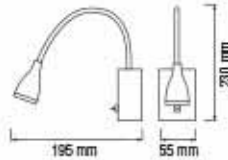

040 004 0003

HL 003L

RED

WHITE

BLACK

- 220-240V / 50-60Hz
- 3W, 130 lm
- 3000K
- Average Life: 30.000 Hrs

ON-OFF

**MARTI**