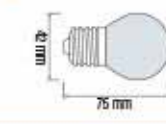

006 013 0040 40W

**GLOBE BULB**

40W, 240 lm

60W, 400 lm

FROSTED

- 220-240V / 50-60Hz
- Average Life: 1000 Hrs

42 mm

75 mm