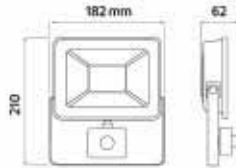

WITH PIR SENSOR