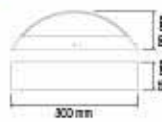

5.5W **SMD LED**

IP44