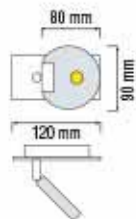

036 003 0002

HL 7161L

SIDE-2

CHROME

- 220-240V / 50-60Hz
- 5W
- 325 lm
- 4000K