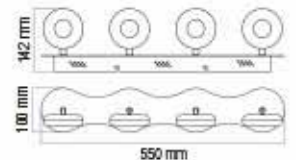

MİLAS-5

CHROME

- 220-240V / 50-60Hz
- 4x5W
- 4x400 lm
- 4000K