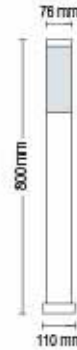

DEFNE-5

075 004 0005

HL 235