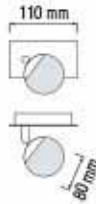

- 220-240V / 50-60Hz
- 6x5W
- 6x300 lm
- 4000K

036 001 0002

PATARA-2

CHROME

HL 7181L

- 220-240V / 50-60Hz
- 4W
- 260 lm
- 4000K

036 001 0003

PATARA-3