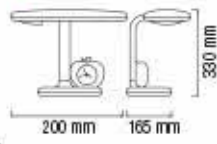

- PINK
- BLUE
- YELLOW

- 220-240V / 50-60Hz
- Max. 11W, 350 lm