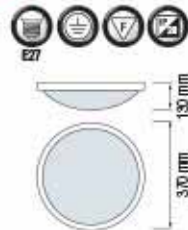

- 220-240V / 50-60Hz
- Max. 60W
- Max. 12W ESL

**ZARA-3**

026 003 0003

HL 636B

**MAT CHROME****Diffuser: Glass**

- 220-240V / 50-60Hz
- Max. 3x60W
- Max. 3x12W ESL

**SARAY-3**

026 005 0003