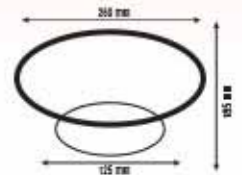

NEW

ABANT

029 005 0010

WHITE

- 85-265V / 50-60Hz
- 10W
- 825 lm
- 4200K
- Average Life: 30.000 Hrs

NEW

RODOS-3

029 004 0003