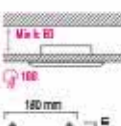

WHITE

MAT CHROME

- AC 220-240V / 50-60Hz
- 15W, 650 lm
- 3000K / 6400K
- Average Life: 30.000 Hrs