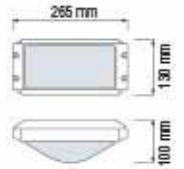

HIMALAYA

WHITE

BLACK

• 220-240V / 50-60Hz
• Max. 60W