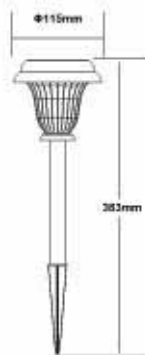

- Ni-MH AA 100 mAh 1.2V
- 6400K
- 0.06W
- 1.5 lm
- Average Life: 100.000 Hrs

NEPTUN

078 004 0001

- Ni-MH AA 100 mAh 1.2V
- 6400K
- 0.06W
- 1.5 lm
- Average Life: 100.000 Hrs

HALLEY

078 006 0001

- Ni-MH AA 100 mAh 1.2V
- 6400K
- 0.06W
- 1.5 lm
- Average Life: 100.000 Hrs