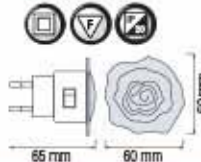

RED

- 220-240V / 50-60Hz
- Each Led 2,3 lm
- Average Life: 20.000 Hrs

085 001 0005
HL 994L

DUFFY

WHITE

BLUE

GREEN

RED