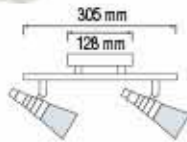

DiDiM-3

CHROME

- 220-240V / 50-60Hz
- 2x5W
- 2x400 lm
- 4000K