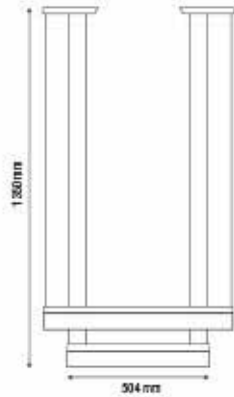

MASTER-42

019 003 0042

HL 867L

WHITE

- 220-240V / 50-60Hz
- Average Life: 50.000 Hrs
- 42W
- 2940 lm
- 4000K