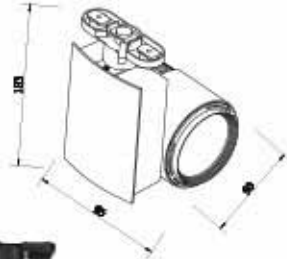

MADRID-23

018 005 0023

HL 828L

3 INCH

WHITE

BLACK

SILVER

- 220-240V / 50-60Hz
- Average Life: 40.000 Hrs
- 23W
- 1779 lm
- 4200K