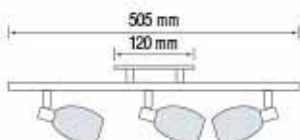

CHROME

- 220-240V / 50-60Hz
- 2x9W ESL

035 003 0003

HL 792N

MANAVGAT-3

CHROME

- 220-240V / 50-60Hz
- 3x9W ESL

035 003 0005