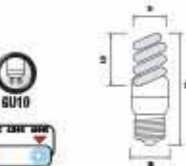

Nano T2.2 FL SPRL

9W GU10

- 6400K - 390 lm
- 220-240V / 50-60Hz
- Average Life: 6.000 Hrs