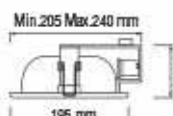

HOROZ ELECTRIC

Downlight

025 001 0040 2,5"

HL 600

CHROME

MAT CHROME

WHITE

- 220-240V / 50-60Hz
- Max. 40W

025 002 0060 3"

HL 602

CHROME

MAT CHROME

WHITE

- 220-240V / 50-60Hz
- Max. 60W

025 003 0060 4"

HL 604

CHROME

MAT CHROME

WHITE

- 220-240V / 50-60Hz
- Max. 60W

025 004 0075 5"

HL 606

CHROME

MAT CHROME

WHITE

- 220-240V / 50-60Hz
- Max. 75W

025 005 0040 6"

HL 611

CHROME

MAT CHROME

WHITE

- 220-240V / 50-60Hz
- Max. 2x20W ESL

025 005 0052 8"

HL 612

CHROME

MAT CHROME

WHITE

- 220-240V / 50-60Hz
- Max. 2x26W ESL

025 006 0040 6"

HL 614

CHROME

MAT CHROME

WHITE

- 220-240V / 50-60Hz
- Max. 2x20W ESL

025 006 0050 8"

HL 616

CHROME

MAT CHROME

WHITE

- 220-240V / 50-60Hz
- Max. 2x25W ESL

Downlight

DOWNLIGHT