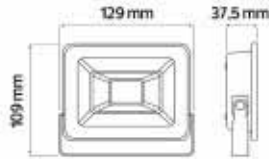

068 003 0010

PUMA-10

BLACK

- 220-240V / 50-60Hz
- Average Life: 20.000 Hrs
- 10W, 500 lm
- 6400K / 2700K / GREEN