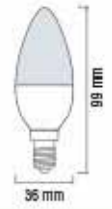

ULTRA-6

001 003 0006

- 480 lm
- 3000K / 4200K / 6400K
- 220-240V / 50-60Hz
- Average Life: 25.000 Hrs