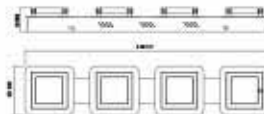

LİKYA-5

CHROME

- 220-240V / 50-60Hz
- 4x5W
- 4x300 lm
- 4000K