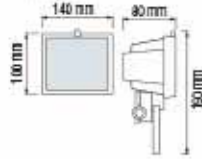

WHITE

BLACK

- 220-240V / 50-60Hz
- Max. 150W