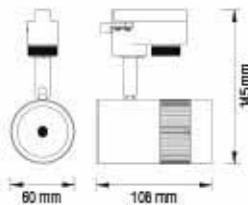

MILANO-13

018 008 0013

HL 837L

2.3 INCH

WHITE

BLACK

SILVER

- 220-240V / 50-60Hz
- Average Life: 40.000 Hrs
- 13W
- 987 lm
- 4200K