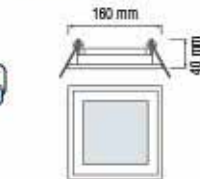

MARIA-12

016 015 0012

HL 685LG

WHITE

- AC 220-240V / 50-60Hz
- 12W, 744 lm
- 3000K / 4200K / 6400K
- Average Life: 30.000 Hrs

CLARA-12

016 016 0012

HL 688LG