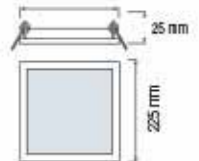

WHITE

- 220-240V / 50-60Hz
- 18W
- 1170 lm
- 3000K / 4200K / 6000K
- Average Life: 50.000 Hrs