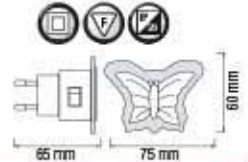

085 001 0005
HL 994L

DUFFY

WHITE

BLUE

GREEN

RED

- 220-240V / 50-60Hz
- Each Led 2,3 lm
- Average Life: 20.000 Hrs