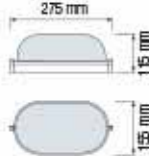

AYDER

WHITE

BLACK

• 220-240V / 50-60Hz
• Max. 100W