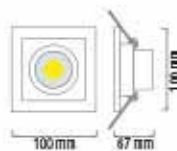

016 023 0008

SABRINA-8

HL 6721L