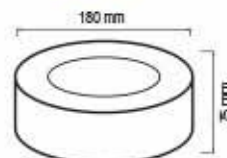

SANDRA-15

016 043 0015

WHITE

BLACK

- 220-240V / 50-60Hz
- Average Life: 30.000 Hrs
- 15W, 1050 lm
- 4200K