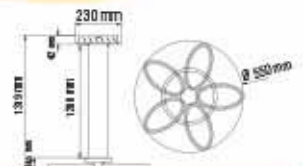

ELEGANCE-40

019 006 0040

WHITE

BLACK

- 220-240V / 50-60Hz
- Average Life: 50.000 Hrs
- 40W
- 2800 lm
- 4000K