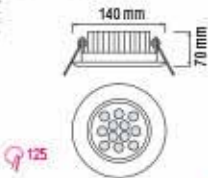

MAT CHROME

- AC 220-240V / 50-60Hz
- 12W, 450 lm
- 2700K / 6400K
- Average Life: 25.000 Hrs