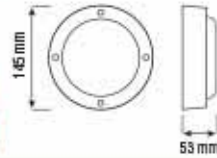

071 003 0006

RAMAN

BLACK

- 170-260V / 50-60Hz
- Aluminium Body
- Average Life: 35.000 Hrs
- 6W
- 400 lm
- 4000K