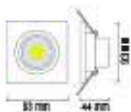

ADRIANA-5

WHITE

HL 6701L

- 220-240V / 50-60Hz
- Average Life: 40.000 Hrs
- 5W
- 368 lm
- 2700K / 6400K