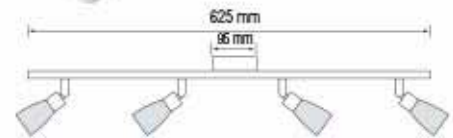

RİVA-5

MAT CHROME

• 220-240V / 50-60Hz
• Max. 3x40W

Bulb Included

035 007 0004
HL 746

RİVA-4

MAT CHROME

• 220-240V / 50-60Hz
• Max. 4x40W