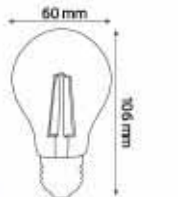

FILAMENT GLOBE-8

001 015 0008

- 220-240V / 50-60Hz
- Average Life: 20.000 Hrs
- 500 lm
- 2700K/ 4200K