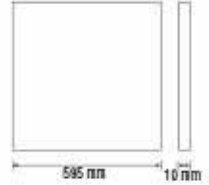

LED Panel

056 001 0045

STAR-45

SILVER

- 220-240V / 50-60Hz
- 45W, 3750 lm
- 3000K / 4200K / 6400K
- Average Life: 40.000 Hrs

GALAKSİ-40

056 002 0040

SILVER