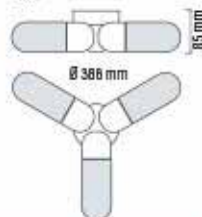

CHROME

- 220-240V / 50-60Hz
- Max. 3x40W