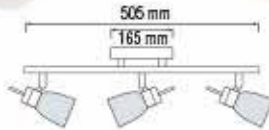

036 002 0002

LARA-2

CHROME

HL 7191L

- 220-240V / 50-60Hz
- 4W
- 260 lm
- 4000K

036 002 0003

LARA-3

CHROME

HL 7192L

- 220-240V / 50-60Hz
- 2x4W
- 2x260 lm
- 4000K

036 002 0004

LARA-4

CHROME

HL 7193L

- 220-240V / 50-60Hz
- 3x4W
- 3x260 lm
- 4000K

036 002 0001

LARA-1

CHROME

HL 7190L

- 220-240V / 50-60Hz
- 3x4W
- 3x260 lm
- 4000K

036 002 0005

LARA-5

CHROME

HL 7194L

- 220-240V / 50-60Hz
- 4x4W
- 4x260 lm
- 4000K